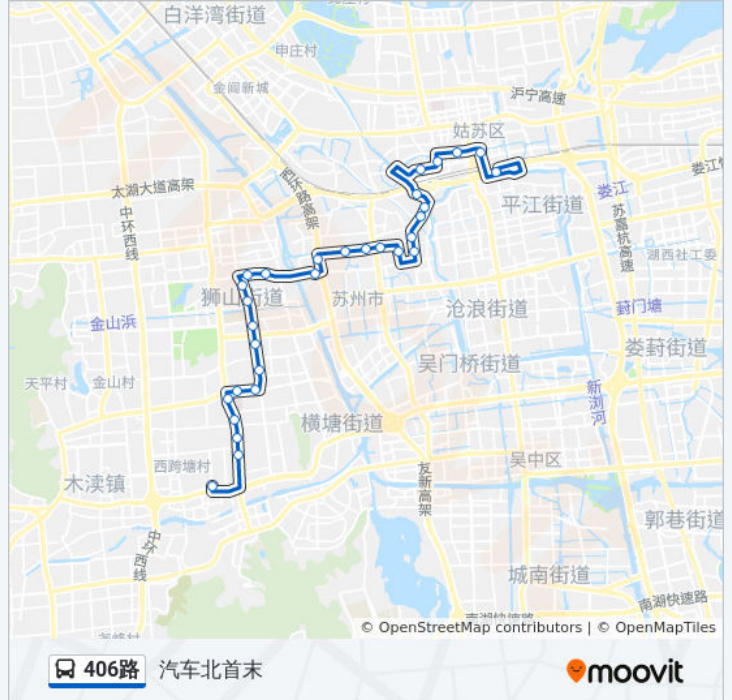

[查看时间表](#)

- 袁家浜
- 科大天平校区
- 木渎第三小学
- 富士胶片
- 明基医院西
- 明基医院
- 名馨花园
- 名馨花园东
- 新地中心
- 桃园渡假村
- 滨河花园
- 格林花园
- 时代花园
- 今日家园
- 寒山寺南
- 来凤桥
- 下津桥
- 西园
- 永津桥东
- 上津桥
- 广济桥
- 留园路

公交406路的时间表

往汽车北首末方向的时间表

星期一	05:00 - 22:30
星期二	05:00 - 22:30
星期三	05:00 - 22:30
星期四	05:00 - 22:30
星期五	05:00 - 22:30
星期六	05:00 - 22:30
星期日	05:00 - 22:30

公交406路的信息

方向: 汽车北首末

站点数量: 30

行车时间: 38 分

途经站点:

山塘街

市立医院北区

清塘新村

新天地家园

和合街

平川路人民路西

姑苏区行政中心南

汽车北站首末站

方向: 袁家浜

30 站

[查看时间表](#)

汽车北站首末站

姑苏区行政中心南

平川路人民路西

和合街

新天地家园

清塘新村

市立医院北区

山塘街