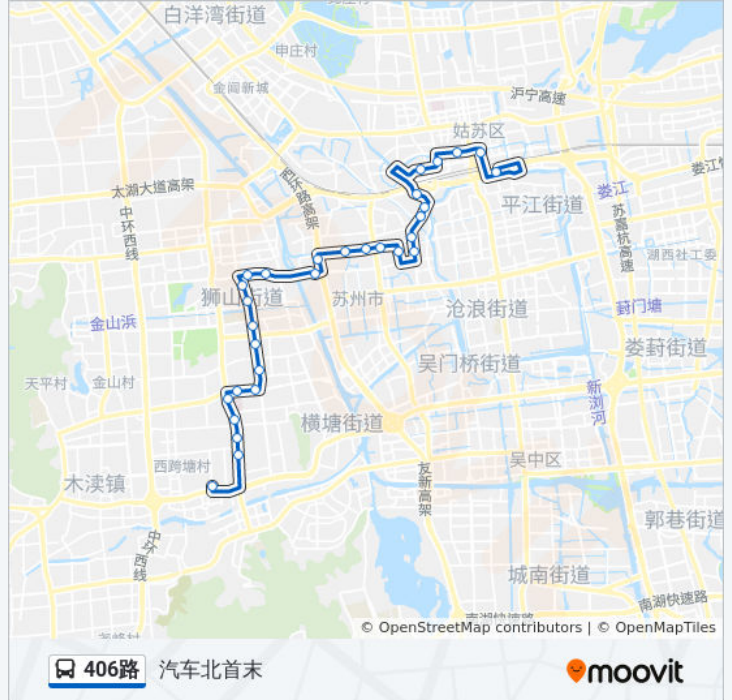

公交406路的信息

方向: 汽车北首末

站点数量: 30

行车时间: 38 分

途经站点:

山塘街

市立医院北区

清塘新村

行车时间: 39 分

途经站点:

格林花园

滨河花园

桃园渡假村

新地中心

名馨花园东

名馨花园

明基医院

明基医院西

富士胶片

木渎第三小学

科大天平校区

袁家浜

你可以在moovitapp.com下载公交406路的PDF时间表和线路图。使用[Moovit应用程序](#)查询苏州的实时公交、列车时刻表以及公共交通出行指南。

[关于Moovit](#) · [MaaS解决方案](#) · [城市列表](#) · [Moovit社区](#)

© 2023 Moovit - 版权所有

查看实时到站时间