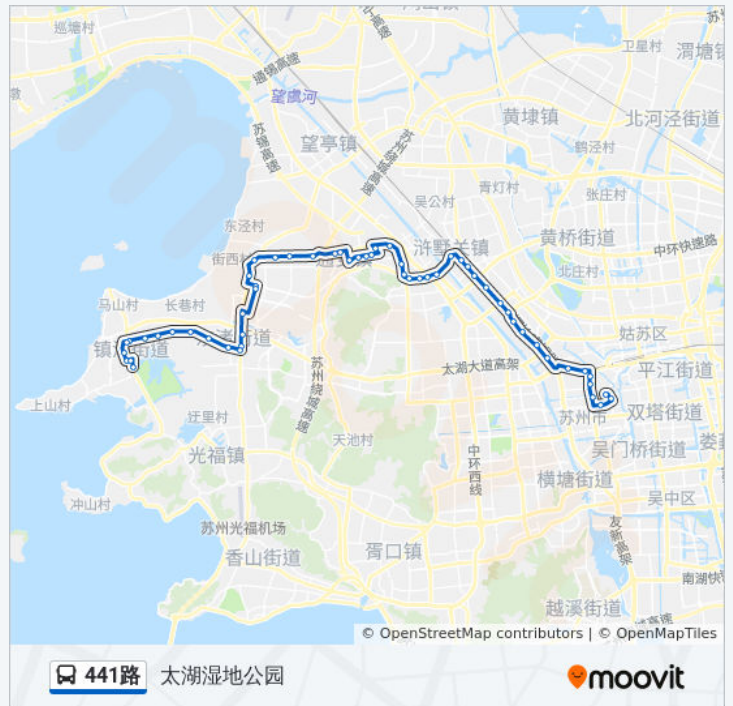

[查看时间表](#)

- 太湖湿地公园
- 镇湖镇政府
- 东城路西华路北
- 镇湖刺绣艺术馆
- 渚镇路绣品街西
- 绣品街
- 沙文桥
- 望湖桥
- 新苏社区
- 舒家弄
- 万安山
- 西渚
- 东渚
- 东渚宾馆
- 下许桥
- 俞巷
- 漓江路雁荡山路南
- 昆仑山路西
- 箭渎村
- 金市
- 前横泾村
- 殷家浜
- 珠庄村
- 华金路北河村
- 通安变电站
- 西唐路华通路北
- 华通花园四区
- 华通花园三区南

公交441路的时间表

往广济桥西方向的时间表

星期一	05:25 - 20:25
星期二	05:25 - 20:25
星期三	05:25 - 20:25
星期四	05:25 - 20:25
星期五	05:25 - 20:25
星期六	05:25 - 20:25
星期日	05:25 - 20:25

公交441路的信息

方向: 广济桥西

站点数量: 54

行车时间: 86 分

途经站点: