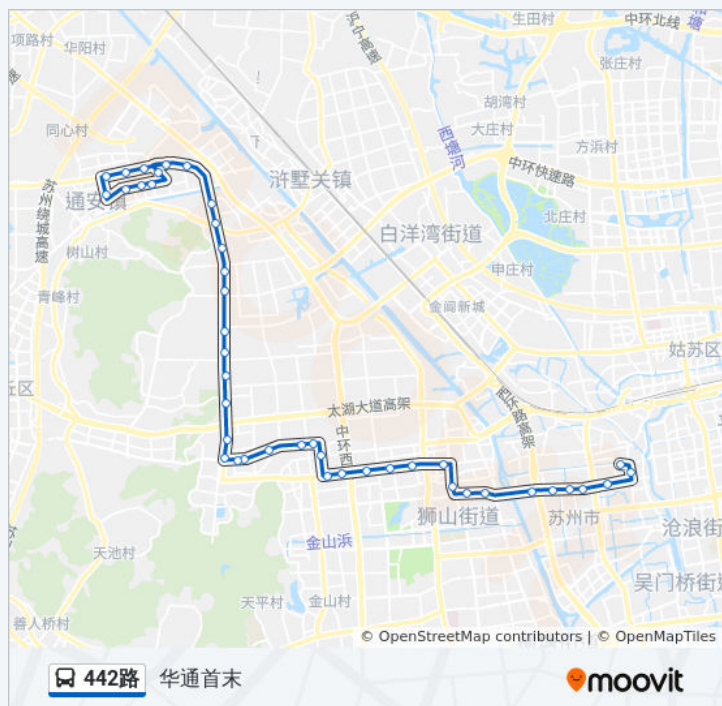

新区二中枫桥实小

高新区人民医院

东浜新苑

佳林花苑西

时代花园西

时代花园

今日家园

寒山寺南

何山大桥东

馨泓桥西

馨泓桥东

朱家庄新村

广济桥西

你可以在moovitapp.com下载公交442路的PDF时间表和线路图。使用[Moovit应用程序](#)查询苏州的实时公交、列车时刻表以及公共交通出行指南。

[关于Moovit](#) · [MaaS解决方案](#) · [城市列表](#) · [Moovit社区](#)

© 2024 Moovit - 保留所有权利