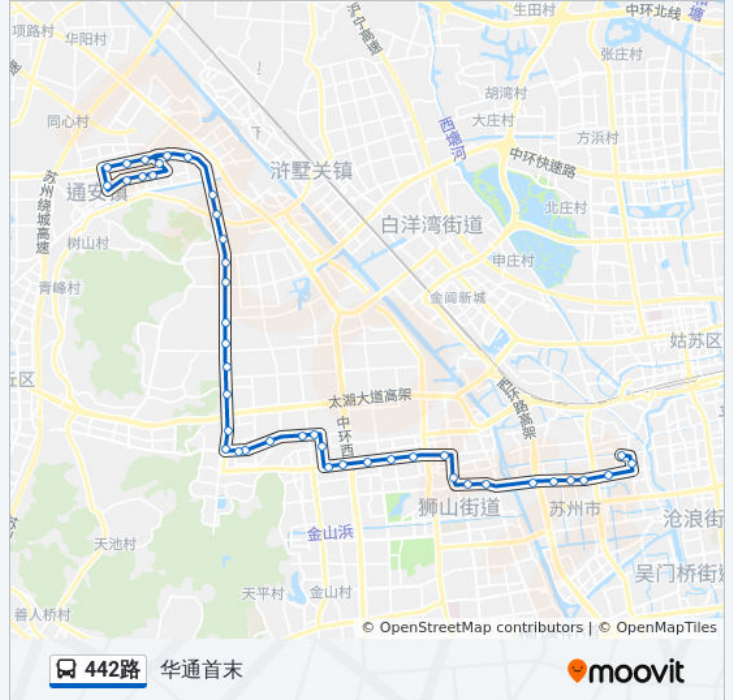

[查看时间表](#)

- 广济桥西
- 广济桥
- 朱家庄新村
- 馨泓桥东
- 馨泓桥西
- 何山大桥东
- 寒山寺南
- 今日家园
- 时代花园
- 时代花园西
- 东浜新苑
- 高新区人民医院
- 新区二中
- 银定桥
- 范家场
- 合利路
- 创意塑胶
- 枫桥工业园
- 高景山
- 朝红路
- 马涧小区
- 马涧路建林路东

公交442路的时间表

往华通首末方向的时间表

星期一	06:00 - 19:00
星期二	06:00 - 19:00
星期三	06:00 - 19:00
星期四	06:00 - 19:00
星期五	06:00 - 19:00
星期六	06:00 - 19:00
星期日	06:00 - 19:00

公交442路的信息

方向: 华通首末

站点数量: 43

行车时间: 65 分

途经站点:

马涧路
 新鹿花苑东
 泰山路
 建林路嵩山路南
 俞宅
 鸿禧路
 阳山科技园
 银燕路
 观山路
 兴贤路
 阳山花苑四区
 华通花园一区
 华通花园三区
 华通花园二区
 华通花园三区南
 华通花园四区
 西塘路华通路北
 西塘路
 中塘路
 华金路真北路西
 华通首末站

方向: 广济桥西

43 站
[查看时间表](#)

华通首末站
 华金路真北路西
 中塘路
 西塘路
 西塘路华通路北
 华通花园四区
 华通花园三区南
 华通花园二区

公交442路的时间表

往广济桥西方向的时间表

星期一	05:30 - 18:30
星期二	05:30 - 18:30
星期三	05:30 - 18:30
星期四	05:30 - 18:30
星期五	05:30 - 18:30
星期六	05:30 - 18:30
星期日	05:30 - 18:30

公交442路的信息

方向: 广济桥西
站点数量: 43
行车时间: 63 分
途经站点:

华通花园三区

华通花园一区

阳山花苑四区

兴贤路

观山路

银燕路