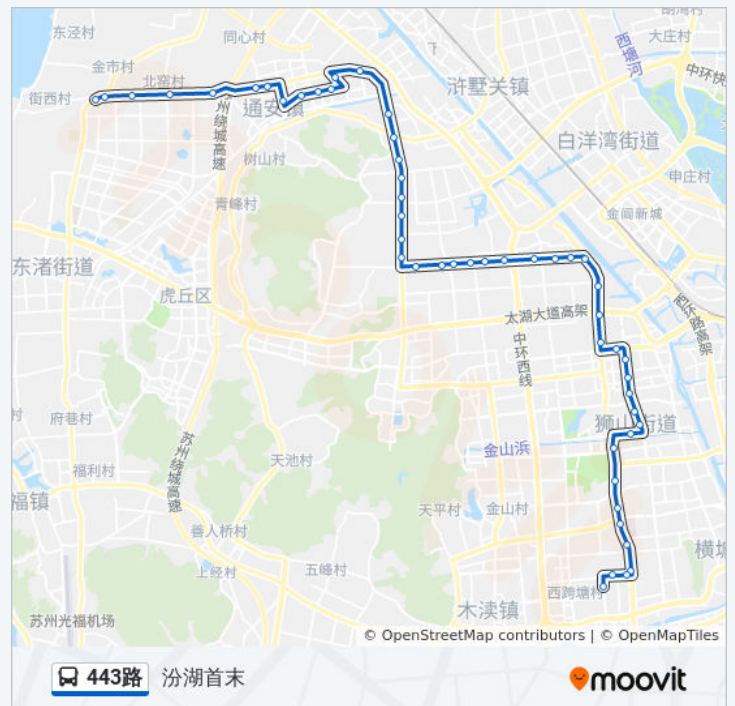

公交443路的信息

方向: 汾湖首末

站点数量: 50

行车时间: 75 分

途经站点:

- 嵩山路联港路西
- 天灵中药(李良济)
- 湘江路北
- 星丰路
- 狮山工业廊
- 嵩山路珠江路西
- 长江花园西
- 长江花园
- 中外运高新物流
- 博济科技创业园
- 车管所西
- 枫桥民营科技园西
- 高新国际汽车城
- 枫津商业街
- 佳林花苑西
- 时代花园西
- 格林花园
- 滨河花园
- 新区消防队
- 客运西站
- 御花园
- 馨泰花园西出口
- 明基医院西
- 富士胶片
- 木渎第三小学
- 枫江路长江路西
- 枫江路工业区
- 汾湖首末站

方向: 金市

50 站

[查看时间表](#)

汾湖首末站

公交443路的时间表

往金市方向的时间表

星期一	06:00 - 19:20
星期二	06:00 - 19:20

枫江路工业区
 枫江路长江路西
 木渎第三小学
 富士胶片
 明基医院西
 馨泰花园西出口
 御花园
 客运西站
 新区消防队
 滨河花园
 格林花园
 时代花园西
 佳林花苑西
 枫津商业街
 高新国际汽车城
 枫桥民营科技园西
 车管所西
 博济科技创业园
 中外运高新物流
 长江花园
 长江花园西
 嵩山路珠江路西
 狮山工业廊
 星丰路
 湘江路北
 天灵中药
 嵩山路联港路西
 嵩山路建林路东
 俞宅
 鸿禧路
 石林路
 阳山科技园
 银燕路

星期三	06:00 - 19:20
星期四	06:00 - 19:20
星期五	06:00 - 19:20
星期六	06:00 - 19:20
星期日	06:00 - 19:20

公交443路的信息

方向: 金市

站点数量: 50

行车时间: 75 分

途经站点:

观山路

兴贤路

阳山花苑四区

华通花园一区

华通花园三区

华通花园二区

华通花园三区南

华通花园四区

西唐路华通路北

通安变电站