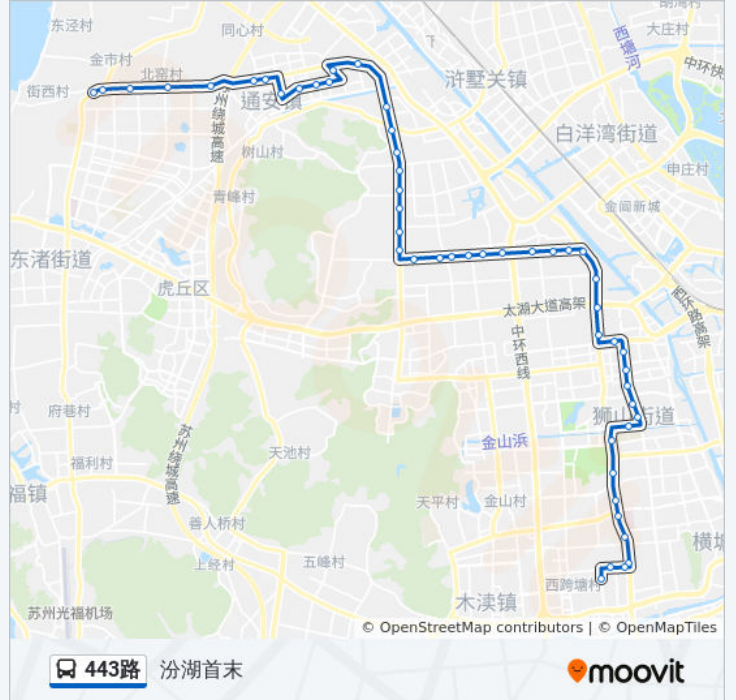

公交443路的信息

方向: 汾湖首末

站点数量: 50

行车时间: 75 分

途经站点:

- 嵩山路联港路西
- 天灵中药(李良济)
- 湘江路北
- 星丰路
- 狮山工业廊
- 嵩山路珠江路西
- 长江花园西
- 长江花园
- 中外运高新物流
- 博济科技创业园
- 车管所西
- 枫桥民营科技园西
- 高新国际汽车城
- 枫津商业街
- 佳林花苑西
- 时代花园西
- 格林花园
- 滨河花园
- 新区消防队
- 客运西站
- 御花园
- 馨泰花园西出口
- 明基医院西
- 富士胶片
- 木渎第三小学
- 枫江路长江路西
- 枫江路工业区
- 汾湖首末站

方向: 金市

50 站

[查看时间表](#)

汾湖首末站

公交443路的时间表

往金市方向的时间表

星期一	06:00 - 19:20
星期二	06:00 - 19:20

枫江路工业区
 枫江路长江路西
 木渎第三小学
 富士胶片
 明基医院西
 馨泰花园西出口
 御花园
 客运西站
 新区消防队
 滨河花园
 格林花园
 时代花园西
 佳林花苑西
 枫津商业街
 高新国际汽车城
 枫桥民营科技园西
 车管所西
 博济科技创业园
 中外运高新物流
 长江花园
 长江花园西
 嵩山路珠江路西
 狮山工业廊
 星丰路
 湘江路北
 天灵中药
 嵩山路联港路西
 嵩山路建林路东
 俞宅
 鸿禧路
 石林路
 阳山科技园
 银燕路

星期三	06:00 - 19:20
星期四	06:00 - 19:20
星期五	06:00 - 19:20
星期六	06:00 - 19:20
星期日	06:00 - 19:20

公交443路的信息

方向: 金市

站点数量: 50

行车时间: 75 分

途经站点:

观山路

兴贤路