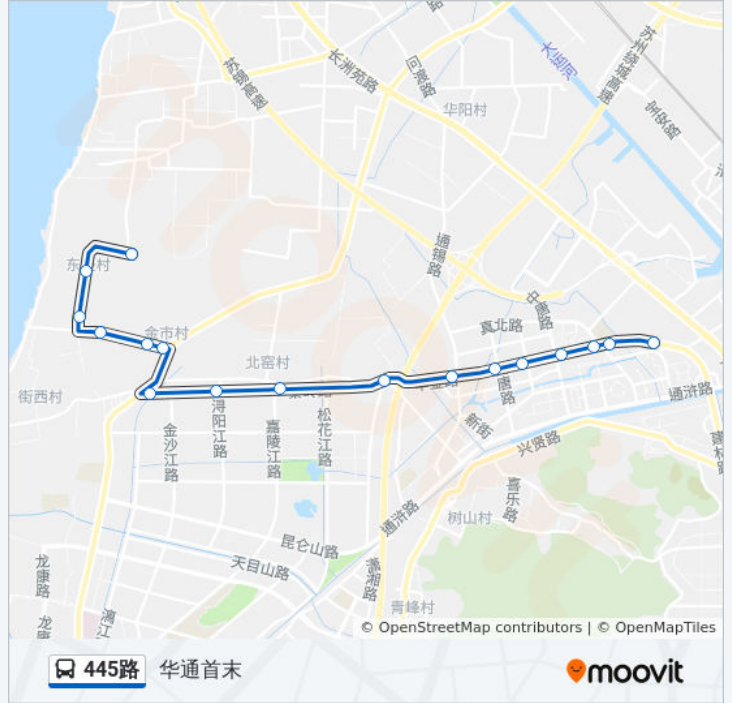

华通首末站

### 公交445路的时间表

往华通首末方向的时间表

星期一	05:30 - 17:30
星期二	05:30 - 17:30
星期三	05:30 - 17:30
星期四	05:30 - 17:30
星期五	05:30 - 17:30
星期六	05:30 - 17:30
星期日	05:30 - 17:30

### 公交445路的信息

方向: 华通首末

站点数量: 17

行车时间: 23 分

途经站点: