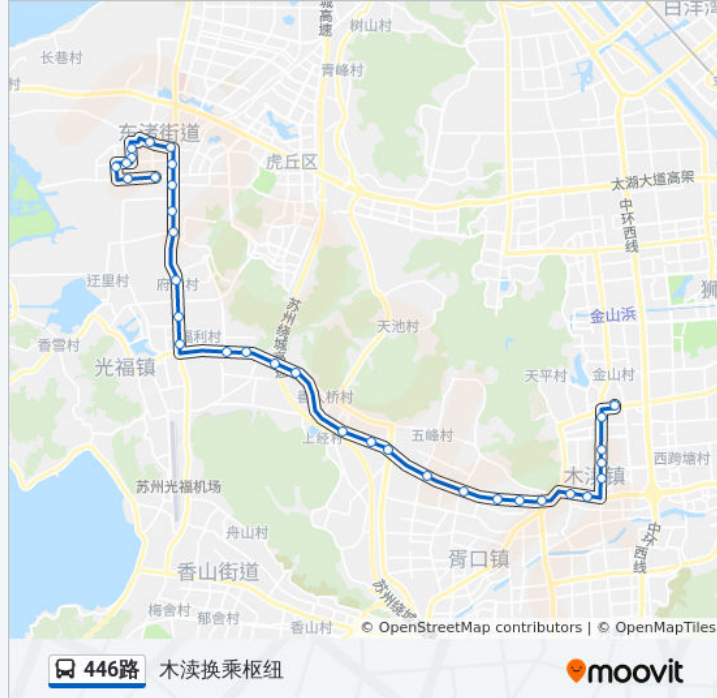

公交446路的信息

方向: 龙景花园首末
 站点数量: 35
 行车时间: 54分
 途经站点:

紫檀阁

刘家村

光福转盘

田舍

府巷桥

府巷

高木桥

枫浜

白门堂

东渚农贸市场西

东渚

西渚

龙景花园七区

东渚实验小学东

龙景花园四区

龙景花园五区东

龙景路龙元路西

龙景花园首末站

你可以在moovitapp.com下载公交446路的PDF时间表和线路图。使用[Moovit应用程序](#)查询苏州的实时公交、列车时刻表以及公共交通出行指南。

[关于Moovit](#) · [MaaS解决方案](#) · [城市列表](#) · [Moovit社区](#)

© 2023 Moovit - 版权所有

查看实时到站时间