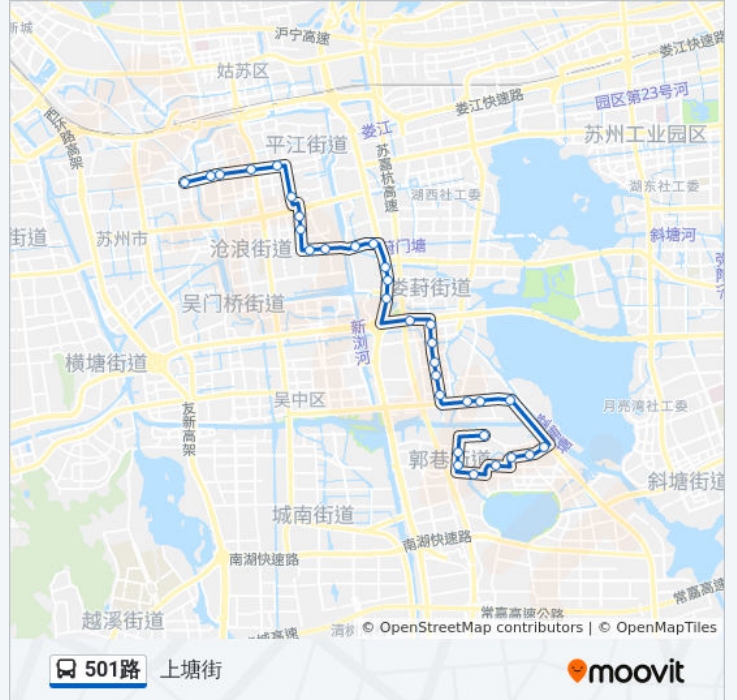

公交501路的时间表

往上塘街方向的时间表

星期一	05:30 - 20:00
星期二	05:30 - 20:00
星期三	05:30 - 20:00
星期四	05:30 - 20:00
星期五	05:30 - 20:00
星期六	05:30 - 20:00
星期日	05:30 - 20:00

公交501路的信息

方向: 上塘街

站点数量: 32

行车时间: 52 分

途经站点:

苏州饭店

网师园北

第一人民医院西

双塔

醋坊桥观前街东

市立医院东区

接驾桥西

皋桥

阊门横街

上塘街

方向: 国泰新村西出口首末

33 站

[查看时间表](#)

上塘街

石路南

阊门横街

皋桥

接驾桥西

市立医院东区

醋坊桥观前街东2

双塔

第一人民医院西

网师园北

苏州饭店