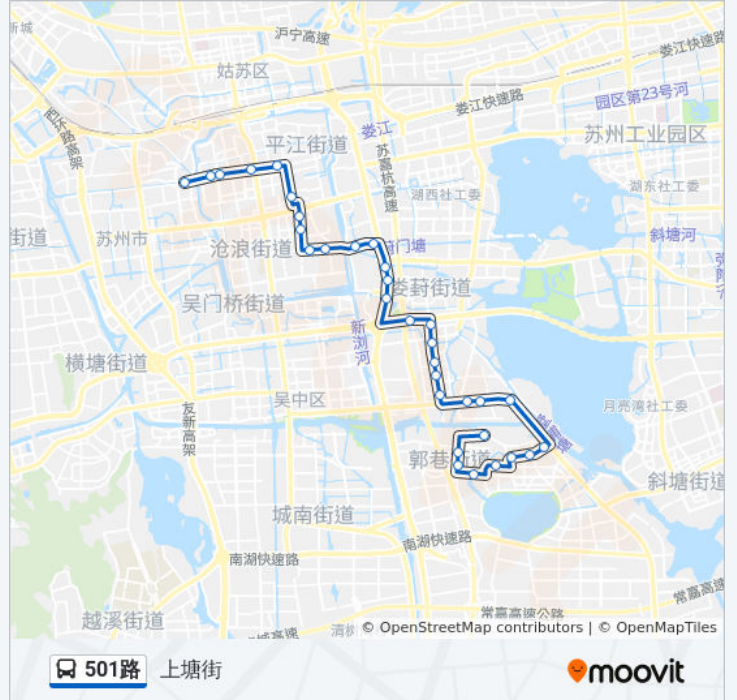

📍 501路

上塘街

以网页模式查看

公交501((上塘街))共有2条行车路线。工作日的服务时间为：
(1) 上塘街: 05:30 - 20:00(2) 国泰新村西出口首末: 06:20 - 21:00
使用Moovit找到公交501路离你最近的站点，以及公交501路下车班的到站时间。

方向: 上塘街

32站

[查看时间表](#)

国泰新村西出口首末站
郭巷大桥南
东西浜桥
郭巷中心小学
国泰三村南门
醒湖路郭巷北路东
醒湖路尹山湖东路西
醒湖路东方大道南
独墅村
塘南村
通达路
群星三路
群星二路
群星一路
群星路
群力村
独墅湖大道文萃路
杨枝塘东
东振路西
金鸡湖大道西
葑门换乘站南
葑门

皋桥

接驾桥西

市立医院东区

醋坊桥观前街东2

双塔

第一人民医院西

网师园北

苏州饭店

醒湖路郭巷北路东

国泰三村南门

郭巷中心小学

东西浜桥

郭巷大桥南

国泰新村西出口首末站

你可以在moovitapp.com下载公交501路的PDF时间表和线路图。使用[Moovit应用程序](#)查询苏州的实时公交、列车时刻表以及公共交通出行指南。

[关于Moovit](#) · [MaaS解决方案](#) · [城市列表](#) · [Moovit社区](#)

© 2023 Moovit - 版权所有

查看实时到站时间