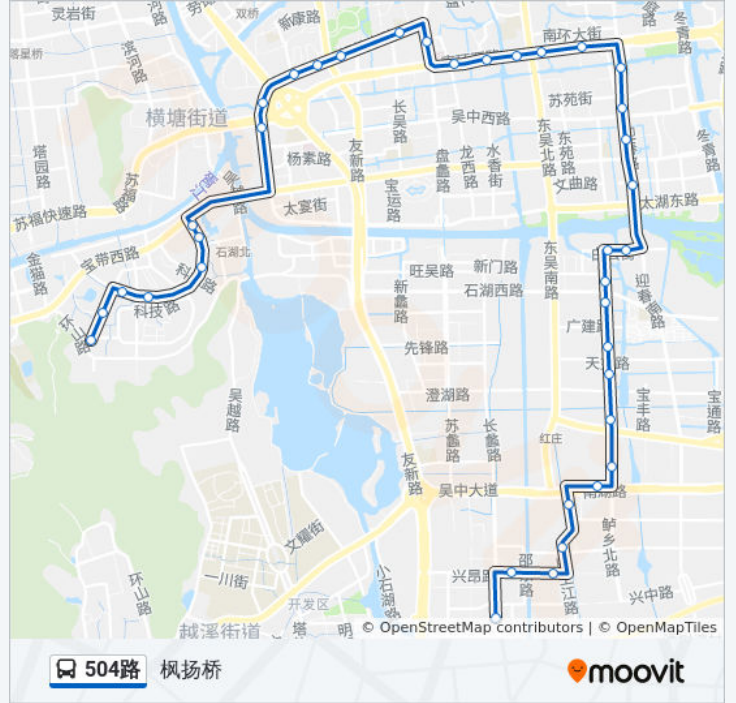

公交504路的信息

方向: 经贸学院东

站点数量: 36

行车时间: 49 分

途经站点:

文曲路

吴中房产中心

吴中东路

汽车南站

南环新村

团结桥东

团结桥西

大龙港新村

盘溪新村南

盘溪新村

解放新村

友新新村

桐泾公园西

唐寅园

南环西路

友新立交桥

学府花苑

苏州卫生学院

湖畔佳苑

国际教育园北区

苏州技师学院

经贸学院东

你可以在moovitapp.com下载公交504路的PDF时间表和线路图。使用[Moovit应用程序](#)查询苏州的实时公交、列车时刻表以及公共交通出行指南。

[关于Moovit](#) · [MaaS解决方案](#) · [城市列表](#) · [Moovit社区](#)

© 2023 Moovit - 版权所有

查看实时到站时间