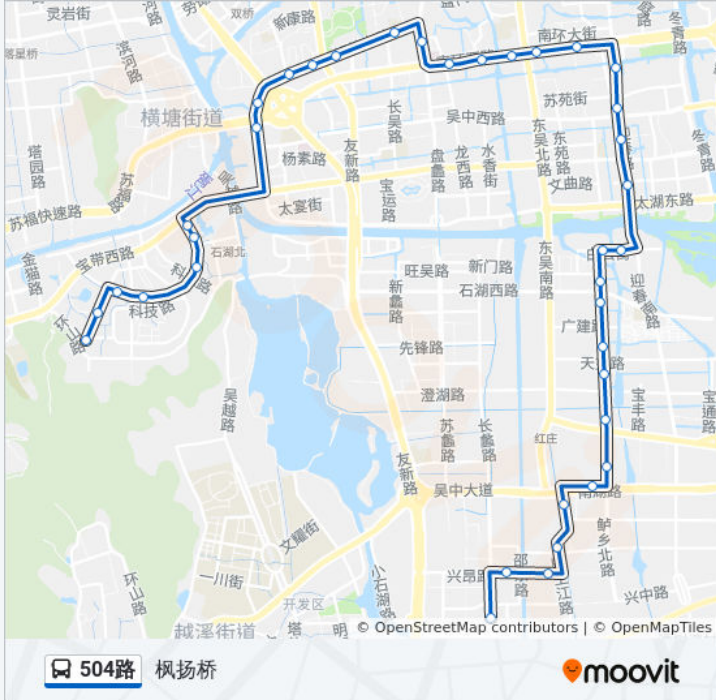

## 公交504路的信息

方向: 枫扬桥

站点数量: 37

行车时间: 50 分

途经站点:

文曲路

碧波实验小学

碧波二村

公交一路新村

枫津路石湖路南

天灵路

桂苑小区

枫津路东吴路北

南港路

百盛路

红庄首末站北

东湖村

兴昂路田上江路西

兴昂路邵昂路东

枫扬桥

方向: 经贸学院东

36 站

[查看时间表](#)

枫扬桥