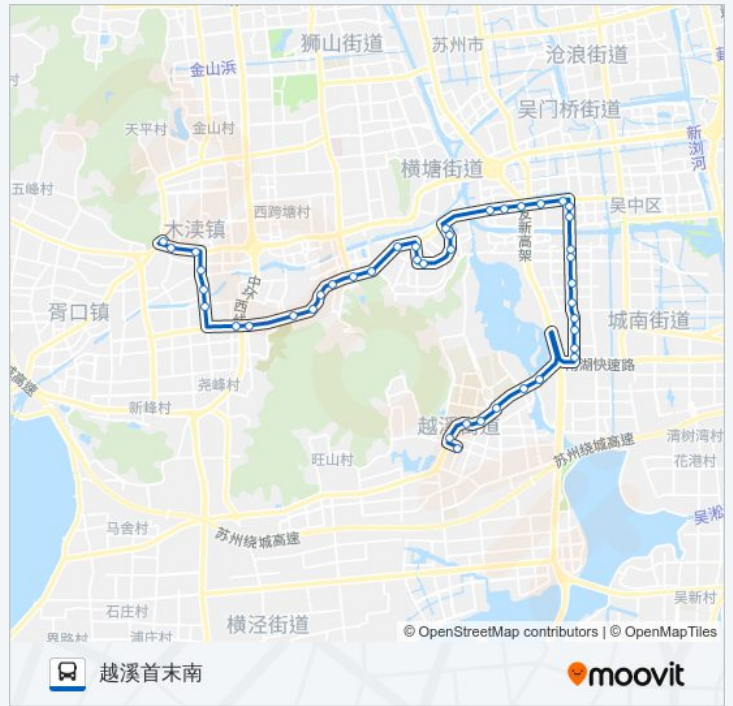

星期一	06:00 - 19:00
星期二	06:00 - 19:00
星期三	06:00 - 19:00
星期四	06:00 - 19:00
星期五	06:00 - 19:00
星期六	06:00 - 19:00
星期日	06:00 - 19:00

公交505路的信息

方向: 木渎严家花园

站点数量: 41

行车时间: 59 分

途经站点:

苏州卫生学院

湖畔佳苑

木渎实验中学

木渎天华学校

宝带西路姑苏路东

宝带西路金枫路东

花园山村

光大环保

公交505路的时间表

往越溪首末南方向的时间表

星期一	06:00 - 19:00
星期二	06:00 - 19:00
星期三	06:00 - 19:00
星期四	06:00 - 19:00
星期五	06:00 - 19:00
星期六	06:00 - 19:00
星期日	06:00 - 19:00

公交505路的信息

方向: 越溪首末南

站点数量: 43

行车时间: 61 分

途经站点:

光大环保北
七子村西
七子村东
经贸学院产教园西
学府路东
苏州技师学院东
铁师二桥
国际教育园北区
湖畔佳苑
苏州卫生学院
学府花苑
宝带西路福运路东
前范村(中医院南)
宝带西路首末站北
博雅苑四季晶华
盘蠡新村
盘蠡路宝带西路南
盘蠡路太湖西路北
新门路
新家桥
嘉福桥
苏蠡花园
跃进桥
蠡墅
复兴桥
苏蠡路彭泾
莫舍桥东
石湖华城
致能大道南
希文路东
文正学院
瑞颐养老社区
越溪首末站南

你可以在moovitapp.com下载公交505路的PDF时间表和线路图。使用[Moovit应用程序](#)查询苏州的实时公交、列车时刻表以及公共交通出行指南。

[关于Moovit](#) · [MaaS解决方案](#) · [城市列表](#) · [Moovit社区](#)

© 2024 Moovit - 保留所有权利

查看实时到站时间