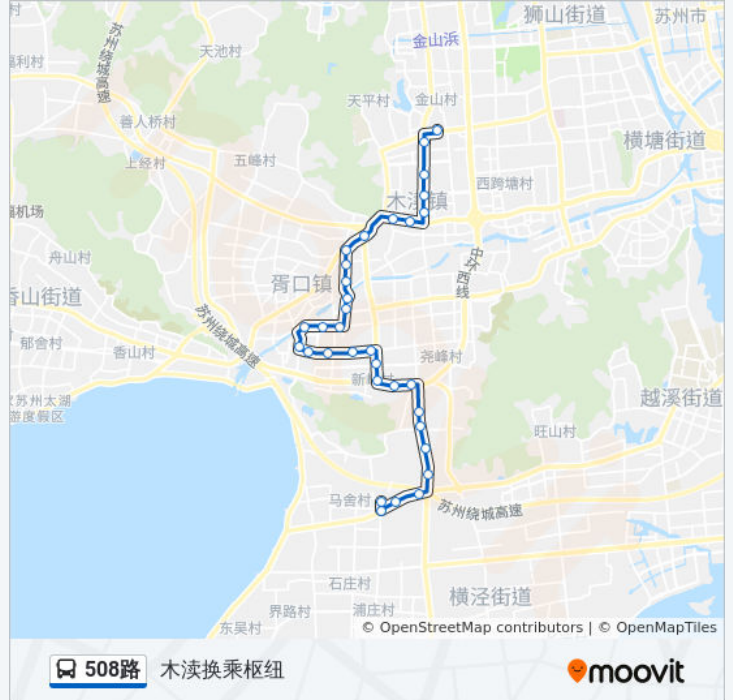

## 公交508路的时间表

往木渎换乘枢纽方向的时间表

星期一	06:00 - 17:40
星期二	06:00 - 17:40
星期三	06:00 - 17:40
星期四	06:00 - 17:40
星期五	06:00 - 17:40
星期六	06:00 - 17:40
星期日	06:00 - 17:40

## 公交508路的信息

方向: 木渎换乘枢纽

站点数量: 33

行车时间: 46 分

途经站点:

- 东欣村委会
- 上供路许家桥
- 上供路北
- 方家桥
- 木渎严家花园
- 木渎人民医院2
- 木渎
- 木渎天虹
- 天平大酒店
- 中华园大酒店
- 木渎换乘枢纽站

**方向: 马舍村**

32 站  
[查看时间表](#)

- 木渎换乘枢纽站
- 中华园大酒店
- 天平大酒店
- 木渎天虹
- 木渎
- 木渎人民医院
- 木渎严家花园
- 方家桥
- 上供路北
- 上供路许家桥
- 东欣村委会
- 上供工业小区
- 胥江管委会
- 陆家村
- 吉祥集宿公寓
- 上供小区
- 胥口中心小学
- 东丽路

**公交508路的时间表**  
 往马舍村方向的时间表

星期一	06:20 - 19:40
星期二	06:20 - 19:40
星期三	06:20 - 19:40
星期四	06:20 - 19:40
星期五	06:20 - 19:40
星期六	06:20 - 19:40
星期日	06:20 - 19:40

**公交508路的信息**

**方向:** 马舍村  
**站点数量:** 32  
**行车时间:** 48 分  
**途经站点:**

胥口中心幼儿园

时进路443号

西汤里村

蒋家村

顾家郎村

皋峰路子胥路北