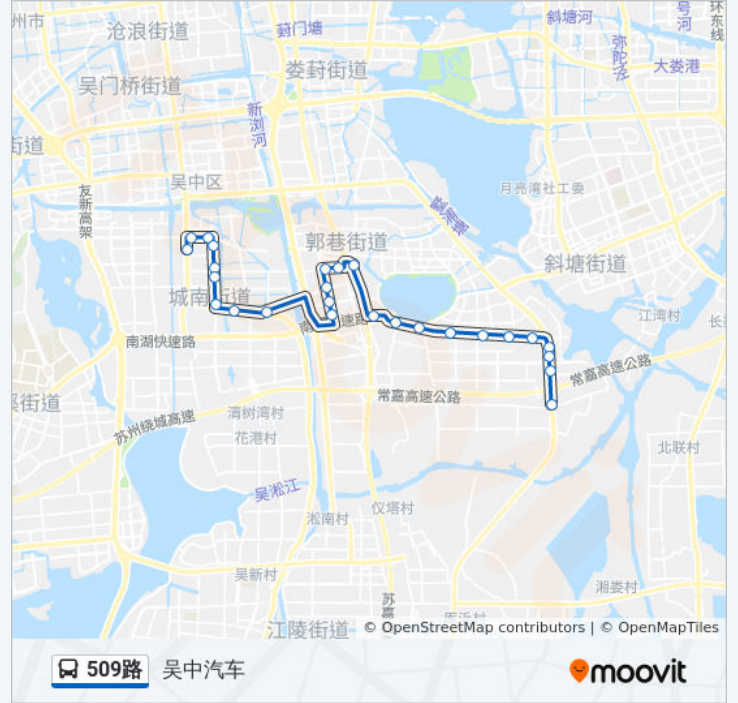

尹山路尹中路东

尹山路尹丰路西

通达路郭新东路南

通达路保养场北

兴郭路尹山湖西路

兴郭路尹山湖东路

公交509路的时间表

往官浦村停车场方向的时间表

星期一	05:40 - 18:30
星期二	05:40 - 18:30
星期三	05:40 - 18:30
星期四	05:40 - 18:30
星期五	05:40 - 18:30
星期六	05:40 - 18:30
星期日	05:40 - 18:30

公交509路的信息

方向: 官浦村停车场

站点数量: 26

行车时间: 42 分

途经站点:

长丰
狭泾港
黄潦村(兴郭路)
通桥
赫墩
吴中出口加工区东
官浦村
官浦村停车场