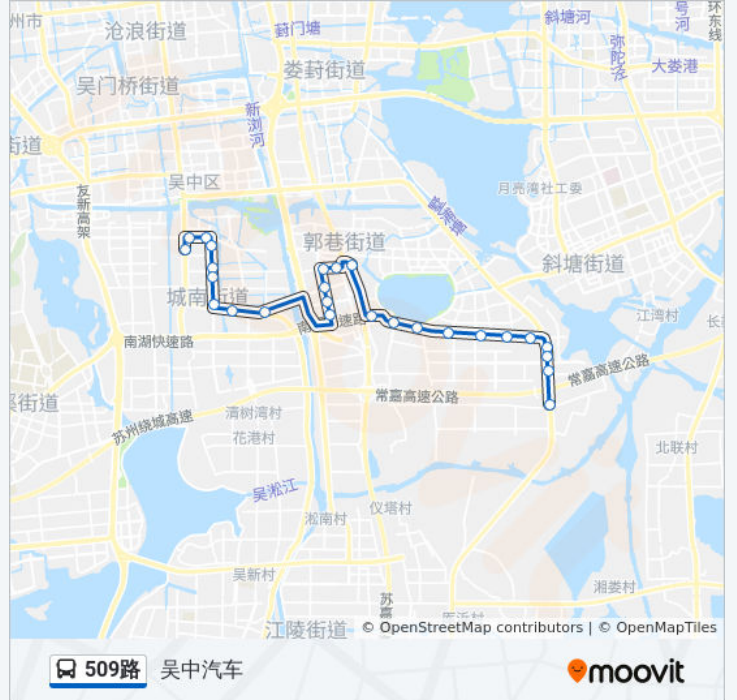

枫津路石湖路南

石湖星城

花园街

吴中汽车站

方向: 官浦村停车场

26 站

[查看时间表](#)

吴中汽车站

花园街

石湖星城

枫津路石湖路南

天灵路

桂苑小区

枫津路东吴路北

宝丰南路

宝尹

尹中桥

章后底

尹中路东进路北

尹山路尹中路东

尹山路尹丰路西

通达路郭新东路南

通达路保养场北

兴郭路尹山湖西路

兴郭路尹山湖东路

公交509路的时间表

往官浦村停车场方向的时间表

星期一	05:40 - 18:30
星期二	05:40 - 18:30
星期三	05:40 - 18:30
星期四	05:40 - 18:30
星期五	05:40 - 18:30
星期六	05:40 - 18:30
星期日	05:40 - 18:30

公交509路的信息

方向: 官浦村停车场

站点数量: 26

行车时间: 42 分

途经站点: