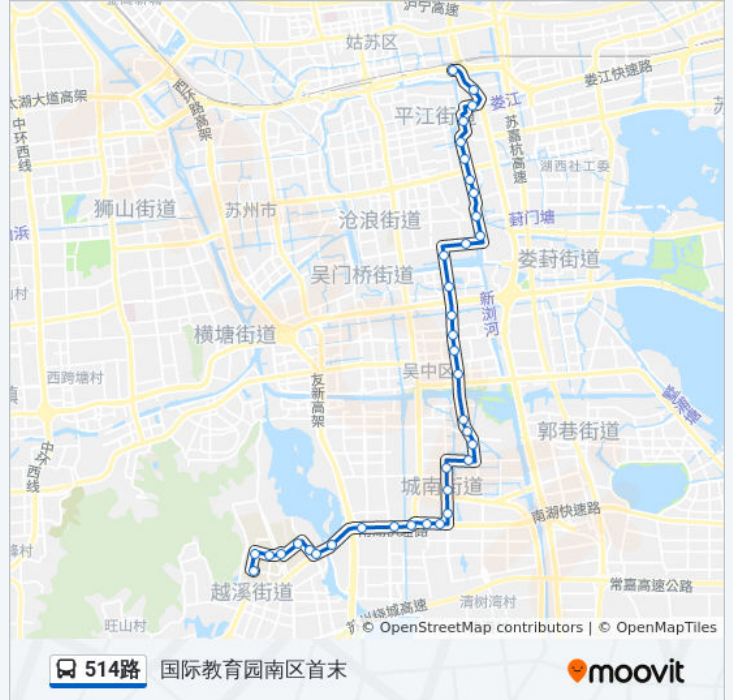

圣陶路

东吴外语学校

国际教育园职业大学

国际教育园建设交通校

国际教育园旅游财经校

国际教育园南区首末站

方向: 官渎里立交桥

37 站

[查看时间表](#)

国际教育园南区首末站

国际教育园旅游财经校

国际教育园建设交通校

国际教育园职业大学

东吴外语学校

圣陶路

莫舍桥东