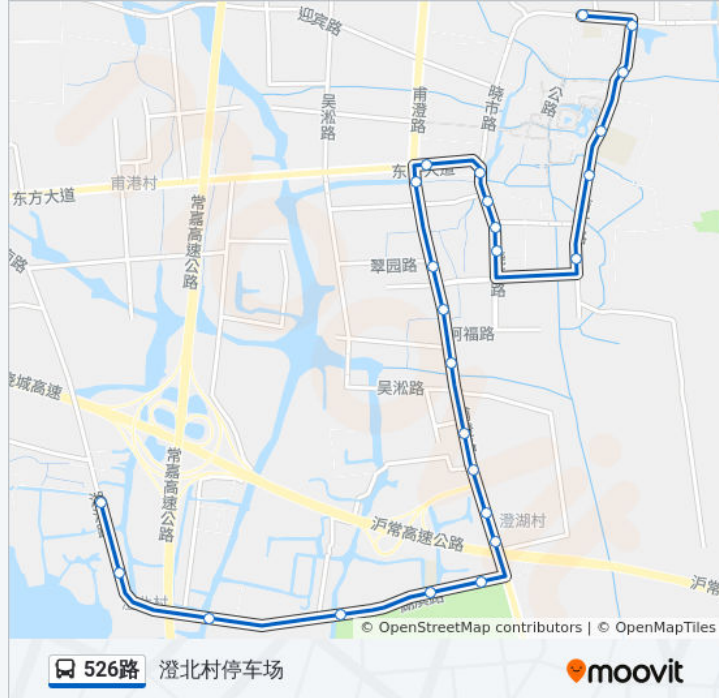

方向: 甬直汽车站

25 站

[查看时间表](#)

澄北村停车场

陶巷桥南

磧砂村

西庄村

金澄湖小学

甬南村

甬直镇政府

晓市路

晓市南桥南

甬直人民医院西

公交526路的时间表

往甬直汽车站方向的时间表

星期一	06:15 - 17:55
星期二	06:15 - 17:55
星期三	06:15 - 17:55
星期四	06:15 - 17:55
星期五	06:15 - 17:55
星期六	06:15 - 17:55
星期日	06:15 - 17:55

公交526路的信息

方向: 甬直汽车站

站点数量: 25

行车时间: 28 分

途经站点:

甬直人民医院南

黄桥村

甬直黄娄新村

甬直中学

广宁桥

育才路

甬直汽车站

你可以在moovitapp.com下载公交526路的PDF时间表和线路图。使用[Moovit应用程序](#)查询苏州的实时公交、列车时刻表以及公共交通出行指南。

[关于Moovit](#) · [MaaS解决方案](#) · [城市列表](#) · [Moovit社区](#)

© 2024 Moovit - 保留所有权利

查看实时到站时间