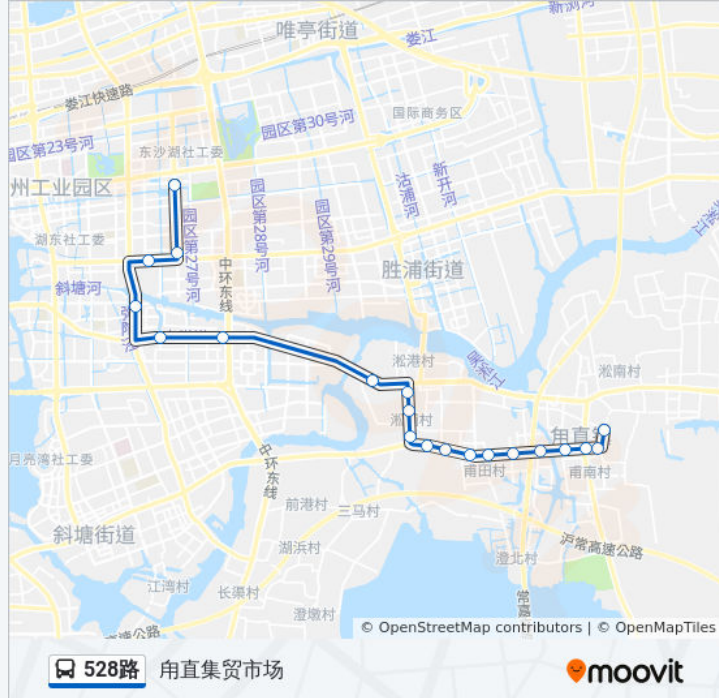

公交528路的信息

方向: 甬直集贸市场

站点数量: 20

行车时间: 36 分

途经站点:

方向: 钟南街首末南

20 站

[查看时间表](#)

龚塘路

旺家浜

东关村东

塘村桥

凌港村南

板桥

金家堰

庙浜

敦煌路东

方洲小学南

公交528路的时间表

往钟南街首末南方向的时间表

星期一	05:40 - 21:05
星期二	05:40 - 21:05
星期三	05:40 - 21:05
星期四	05:40 - 21:05
星期五	05:40 - 21:05
星期六	05:40 - 21:05
星期日	05:40 - 21:05

公交528路的信息

方向: 钟南街首末南

站点数量: 20

行车时间: 36 分

途经站点:

儿童医院

钟南街首末站南

你可以在moovitapp.com下载公交528路的PDF时间表和线路图。使用[Moovit应用程序](#)查询苏州的实时公交、列车时刻表以及公共交通出行指南。

[关于Moovit](#) · [MaaS解决方案](#) · [城市列表](#) · [Moovit社区](#)

© 2024 Moovit - 保留所有权利

查看实时到站时间