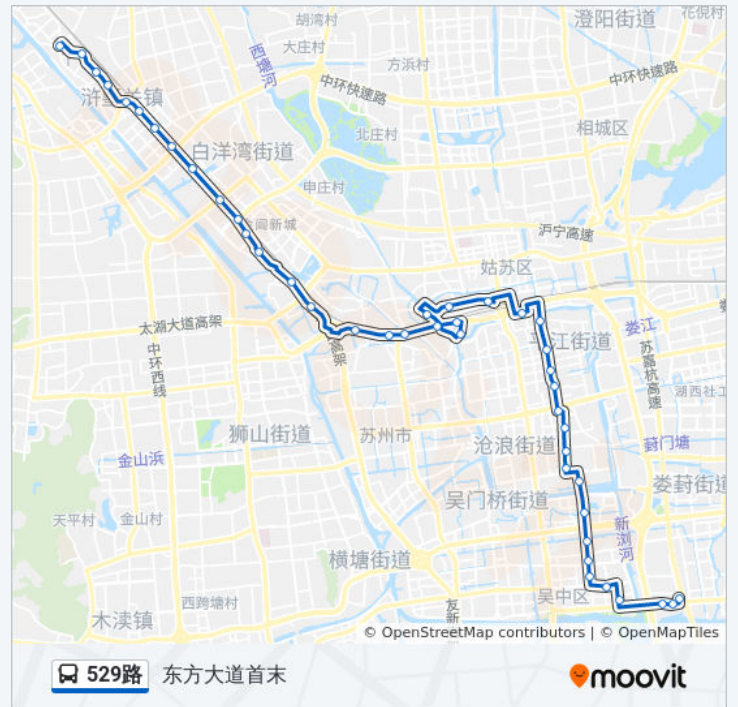

醋坊桥观前街东

市立医院东区东

苏州博物馆

齐门

汽车北站

火车站北广场

火车站北广场西

新天地家园

塔影河桥

钱万里桥南

钱万里桥北

清塘新村北

山塘街半塘

虎丘立交桥东

观景新村

黄家庄

惠丰花园东

朱家庄苏浒路

浒新路

浒墅关

下山村

浒关首末站

你可以在moovitapp.com下载公交529路的PDF时间表和线路图。使用[Moovit应用程序](#)查询苏州的实时公交、列车时刻表以及公共交通出行指南。

[关于Moovit](#) · [MaaS解决方案](#) · [城市列表](#) · [Moovit社区](#)

© 2023 Moovit - 版权所有

查看实时到站时间