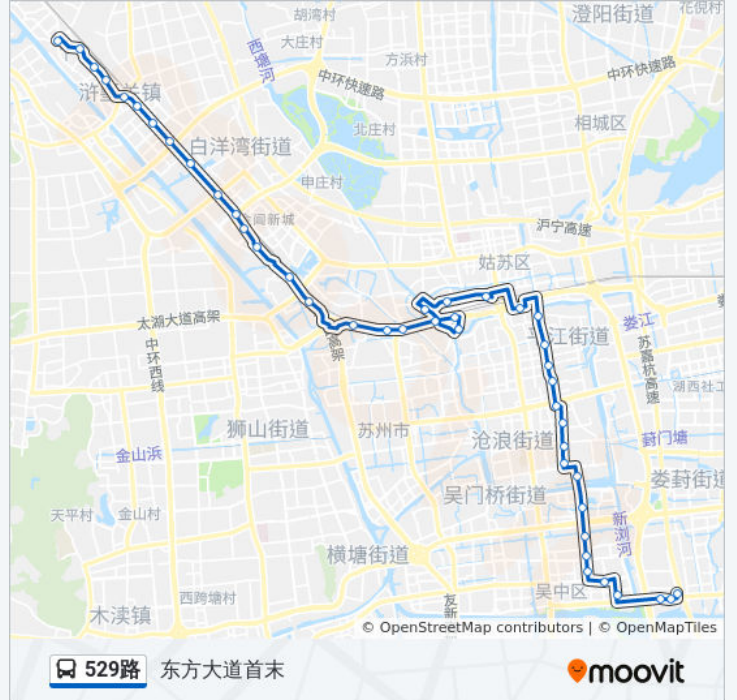

公交529路的信息

方向: 东方大道首末

站点数量: 43

行车时间: 67 分

途经站点:

- 新天地家园
- 火车站
- 汽车北站
- 齐门
- 苏州博物馆
- 市立医院东区东
- 醋坊桥观前街东2
- 双塔
- 第一人民医院西
- 网师园
- 木杏新村
- 南园桥北
- 翠园新村
- 汽车南站
- 吴中东路
- 吴中房产中心
- 嘉宝花园
- 吴中交警大队
- 太湖东路大桥东
- 好得家装饰城
- 东方大道首末站

方向: 浒关首末

44 站

[查看时间表](#)

- 东方大道首末站
- 好得家装饰城
- 太湖东路大桥东
- 吴中交警大队
- 嘉宝花园
- 吴中房产中心
- 吴中东路
- 汽车南站

公交529路的时间表

往浒关首末方向的时间表

星期一	05:00 - 20:30
星期二	05:00 - 20:30
星期三	05:00 - 20:30
星期四	05:00 - 20:30
星期五	05:00 - 20:30
星期六	05:00 - 20:30
星期日	05:00 - 20:30

公交529路的信息

方向: 浒关首末
站点数量: 44
行车时间: 70 分
途经站点:

翠园新村

南园桥北

木杏新村

网师园

第一人民医院西

双塔

醋坊桥观前街东

市立医院东区东

苏州博物馆

齐门

汽车北站

火车站北广场

火车站北广场西

新天地家园