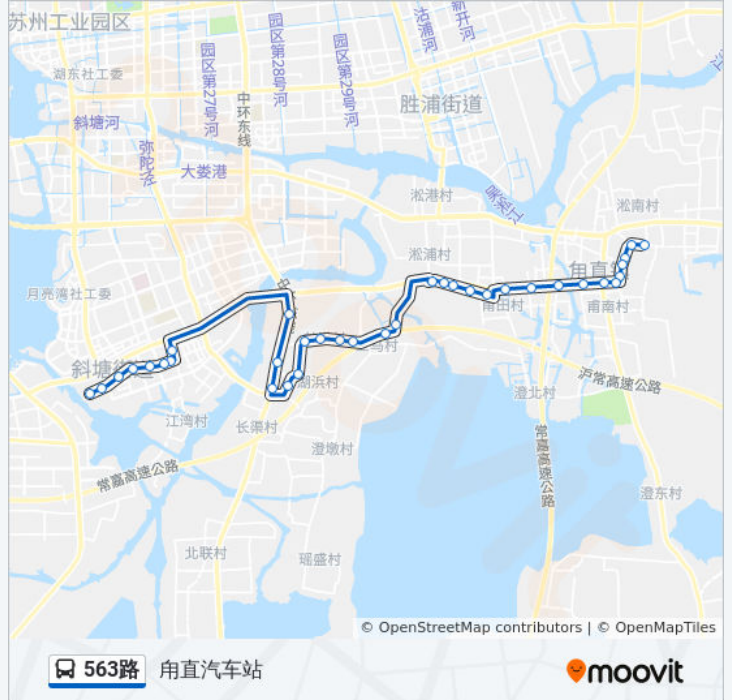

联谊路118号

甫田四号桥

泰渊

重村

清江

清江东

甬直镇政府

晓市路

甬直古镇

集贸市场

甬直邮电局

淞月路

甬直汽车站

方向: 车坊首末站

35 站

[查看时间表](#)

甬直汽车站

淞月路

甬直邮电局

甬直集贸市场

甬直古镇

晓市路

甬直镇政府

清江东

清江

重村

泰渊

甫田四号桥

联谊路118号

秀皇桥

西河港桥

西河港桥

公交563路的时间表

往车坊首末站方向的时间表

星期一	08:00 - 09:00
星期二	08:00 - 09:00
星期三	08:00 - 09:00
星期四	08:00 - 09:00
星期五	08:00 - 09:00
星期六	08:00 - 09:00
星期日	08:00 - 09:00

公交563路的信息

方向: 车坊首末站

站点数量: 35

行车时间: 51 分

途经站点: