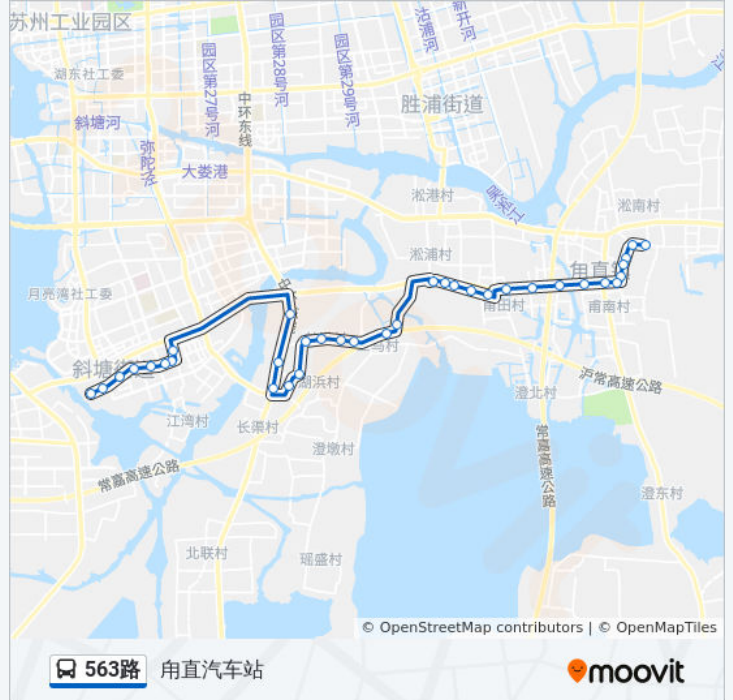

三姑里

前港小学

前港村

湖浜村

齐公桥

绕城高速车坊站

姚家浜

陆庄泾

你可以在moovitapp.com下载公交563路的PDF时间表和线路图。使用[Moovit应用程序](#)查询苏州的实时公交、列车时刻表以及公共交通出行指南。

[关于Moovit](#) · [MaaS解决方案](#) · [城市列表](#) · [Moovit社区](#)

© 2023 Moovit - 版权所有

查看实时到站时间