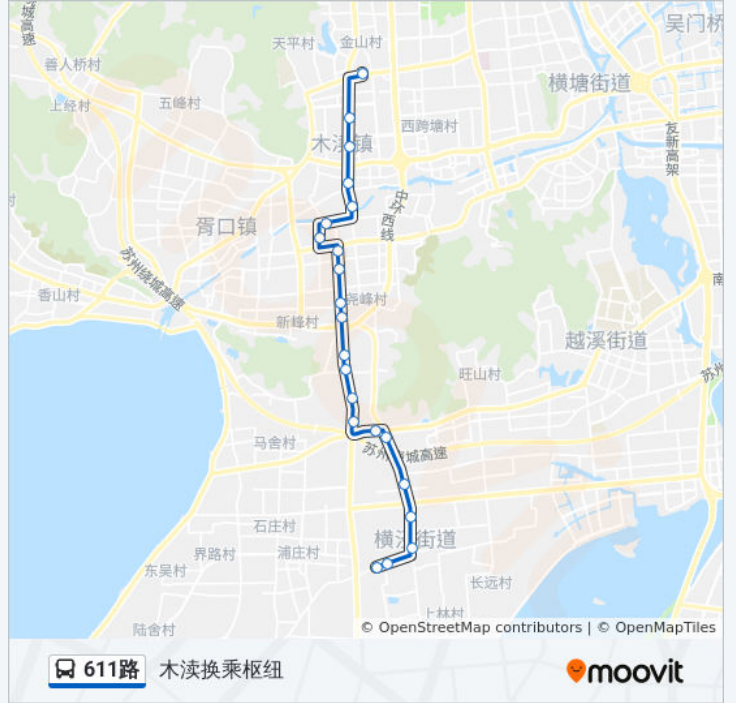

#### 方向: 木渎换乘枢纽

22 站

[查看时间表](#)

- 横泾蟹市场北
- 赵家桥
- 横泾
- 木东路中兴路北
- 上巷
- 木东路吴中大道南
- 越湖路木东公路西
- 上书泾桥
- 马家场
- 陆家桥
- 吴中技工学校
- 皋峰路子胥路北
- 顾家郎桥
- 雀梅浜
- 走马塘路宝带西路南
- 惠润金峰邻里中心
- 金运花园北
- 木渎实验中学
- 木渎古镇(翠坊桥)
- 木渎
- 天平大酒店
- 木渎换乘枢纽站

#### 公交611路的时间表

往木渎换乘枢纽方向的时间表

星期一	05:30 - 17:48
星期二	05:30 - 17:48
星期三	05:30 - 17:48
星期四	05:30 - 17:48
星期五	05:30 - 17:48
星期六	05:30 - 17:48
星期日	05:30 - 17:48

#### 公交611路的信息

方向: 木渎换乘枢纽

站点数量: 22

行车时间: 35 分

途经站点:

**方向: 横泾旧木市场**

22 站

[查看时间表](#)

**公交611路的信息**

方向: 横泾旧木市场

站点数量: 22

行车时间: 39 分

途经站点:

木东路中兴路北

横泾

赵家桥