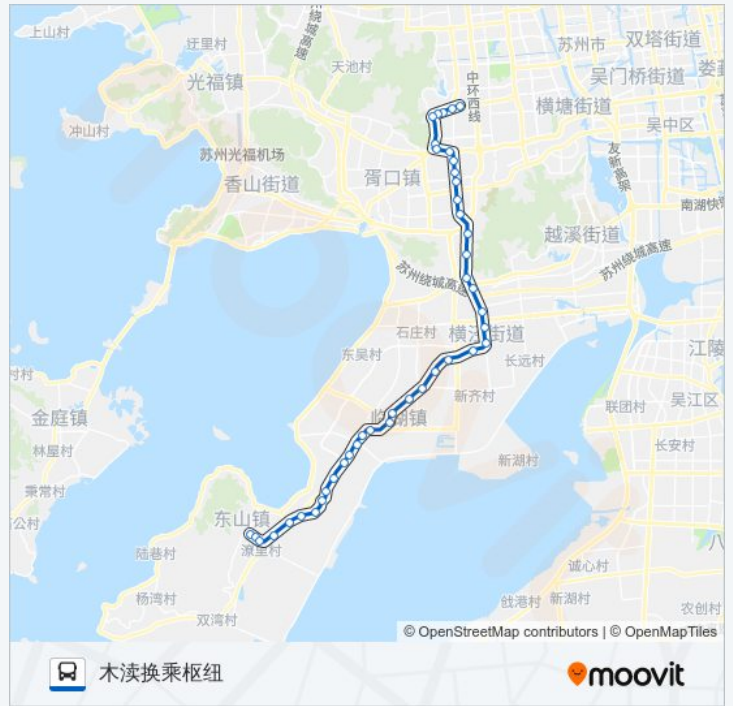

## 公交621路的信息

方向: 东山首末

站点数量: 42

行车时间: 69 分

途经站点:

- 浦庄
- 三千方桥
- 六湾
- 采莲
- 采莲苑
- 壮志桥
- 渡村羊毛衫商业街
- 石马
- 渡村
- 前塘村
- 三塘村
- 摆渡桥
- 电缆厂
- 小公路
- 渡桥村
- 山水度假村
- 东山开发区
- 桥头
- 东山人民医院西
- 东山首末站

**方向: 木渎换乘枢纽**

42 站  
[查看时间表](#)

- 东山首末站
- 东山人民医院西
- 桥头
- 东山开发区
- 山水度假村
- 渡桥村
- 小公路
- 电缆厂
- 摆渡桥

**公交621路的时间表**

往木渎换乘枢纽方向的时间表

|     |               |
|-----|---------------|
| 星期一 | 04:45 - 20:10 |
| 星期二 | 04:45 - 20:10 |
| 星期三 | 04:45 - 20:10 |
| 星期四 | 04:45 - 20:10 |
| 星期五 | 04:45 - 20:10 |
| 星期六 | 04:45 - 20:10 |
| 星期日 | 04:45 - 20:10 |

**公交621路的信息**

方向: 木渎换乘枢纽  
 站点数量: 42

行车时间: 70 分  
途经站点:

- 三塘村
- 前塘村
- 渡村
- 石马
- 渡村羊毛衫商业街
- 壮志桥
- 采莲苑
- 采莲
- 六湾
- 三千方桥
- 浦庄
- 浦庄开发区
- 赵家桥
- 横泾
- 木东路中兴路北
- 上巷
- 木东路吴中大道南
- 横泾三工区
- 横泾一工区
- 尧峰
- 永昌红木
- 金桥工业园
- 木渎天华学校
- 木渎实验中学
- 木渎古镇(翠坊桥)
- 木渎人民医院
- 木渎严家花园
- 灵岩山东
- 天邻风景
- 竹园路灵天路东
- 经二路
- 竹园路金山路西
- 木渎换乘枢纽站