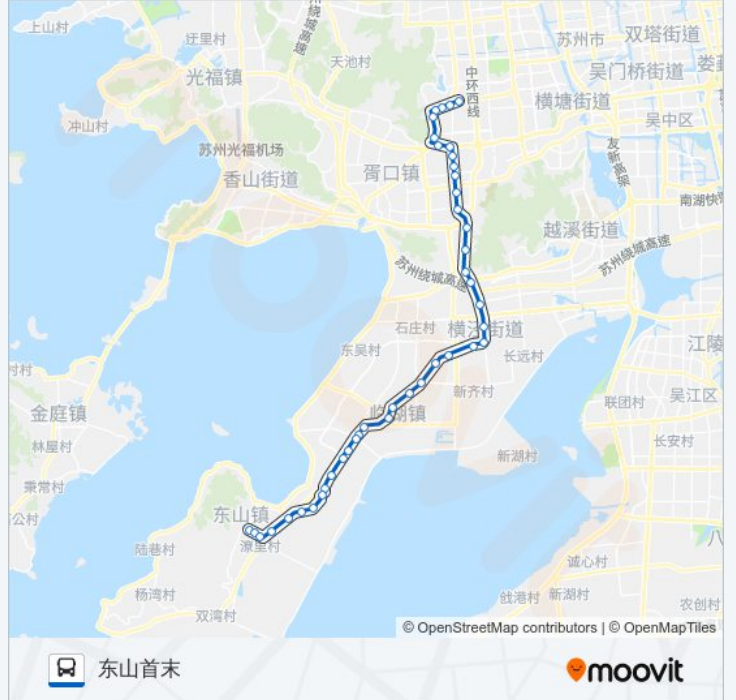

## 公交621路的信息

方向: 东山首末

站点数量: 42

行车时间: 69 分

途经站点:

- 浦庄
- 三千方桥
- 六湾
- 采莲
- 采莲苑
- 壮志桥
- 渡村羊毛衫商业街
- 石马
- 渡村
- 前塘村
- 三塘村
- 摆渡桥
- 电缆厂
- 小公路
- 渡桥村
- 山水度假村
- 东山开发区
- 桥头
- 东山人民医院西
- 东山首末站

**方向: 木渎换乘枢纽**

42 站  
[查看时间表](#)

- 东山首末站
- 东山人民医院西
- 桥头
- 东山开发区
- 山水度假村
- 渡桥村
- 小公路
- 电缆厂
- 摆渡桥

**公交621路的时间表**

往木渎换乘枢纽方向的时间表

|     |               |
|-----|---------------|
| 星期一 | 04:45 - 20:10 |
| 星期二 | 04:45 - 20:10 |
| 星期三 | 04:45 - 20:10 |
| 星期四 | 04:45 - 20:10 |
| 星期五 | 04:45 - 20:10 |
| 星期六 | 04:45 - 20:10 |
| 星期日 | 04:45 - 20:10 |

**公交621路的信息**

方向: 木渎换乘枢纽  
 站点数量: 42

行车时间: 70 分  
途经站点:

- 三塘村
- 前塘村
- 渡村
- 石马
- 渡村羊毛衫商业街
- 壮志桥
- 采莲苑
- 采莲
- 六湾
- 三千方桥
- 浦庄
- 浦庄开发区
- 赵家桥
- 横泾
- 木东路中兴路北
- 上巷
- 木东路吴中大道南
- 横泾三工区
- 横泾一工区
- 尧峰
- 永昌红木
- 金桥工业园
- 木渎天华学校
- 木渎实验中学
- 木渎古镇(翠坊桥)
- 木渎人民医院
- 木渎严家花园
- 灵岩山东
- 天邻风景
- 竹园路灵天路东
- 经二路
- 竹园路金山路西
- 木渎换乘枢纽站