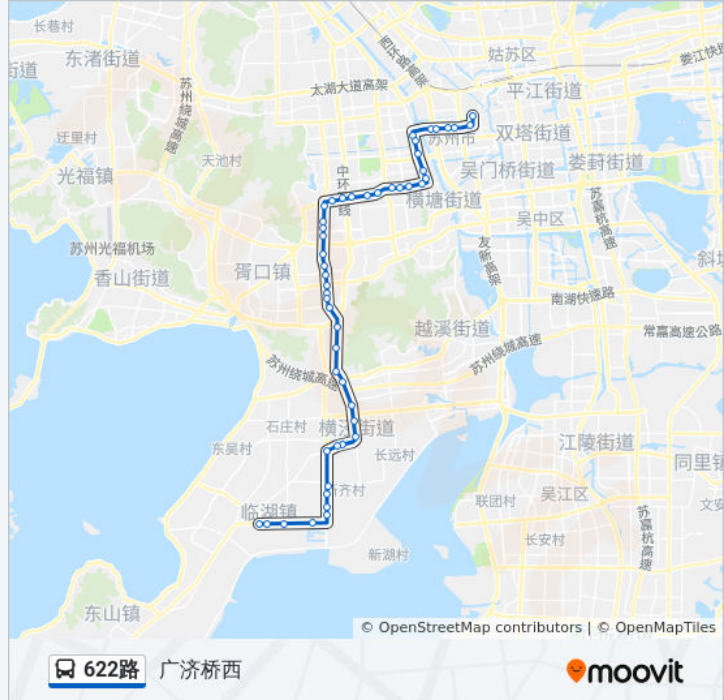

公交622路的信息

方向: 广济桥西

站点数量: 49

行车时间: 82 分

途经站点:

- 木渎天华学校
- 木渎实验中学
- 木渎古镇(翠坊桥)
- 木渎
- 木渎天虹
- 天平大酒店
- 中华园大酒店
- 新华路
- 竹园路金枫路西
- 新区水厂
- 新升新苑南
- 新区一中
- 明基医院
- 名馨花园
- 迪睿合电子
- 狮山街道
- 工业大厦
- 金龙大酒店
- 金狮大厦
- 何山花园
- 苏州科技学院
- 寒山寺南
- 何山大桥东
- 馨泓桥西
- 馨泓桥东
- 朱家庄新村
- 广济桥西

方向: 西塘泾桥

50 站
[查看时间表](#)

- 广济桥西
- 广济桥

公交622路的时间表

往西塘泾桥方向的时间表

星期一	05:00 - 19:00
星期二	05:00 - 19:00
星期三	05:00 - 19:00

朱家庄新村

馨泓桥东