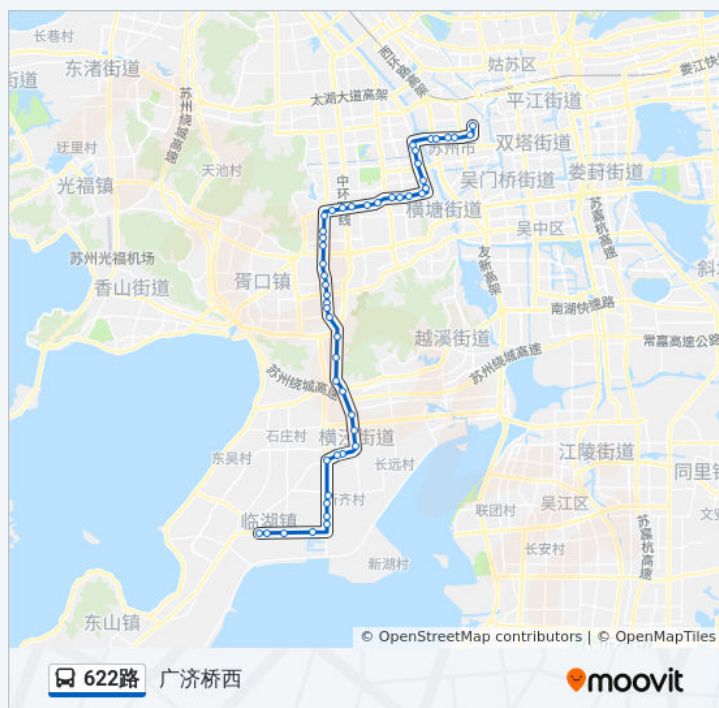

05:00 - 19:00

星期五

05:00 - 19:00

星期六

05:00 - 19:00

星期日

05:00 - 19:00

公交622路的信息

方向: 西塘泾桥

站点数量: 50

行车时间: 82 分

途经站点:

木东路吴中大道南

上巷

木东路中兴路北

横泾