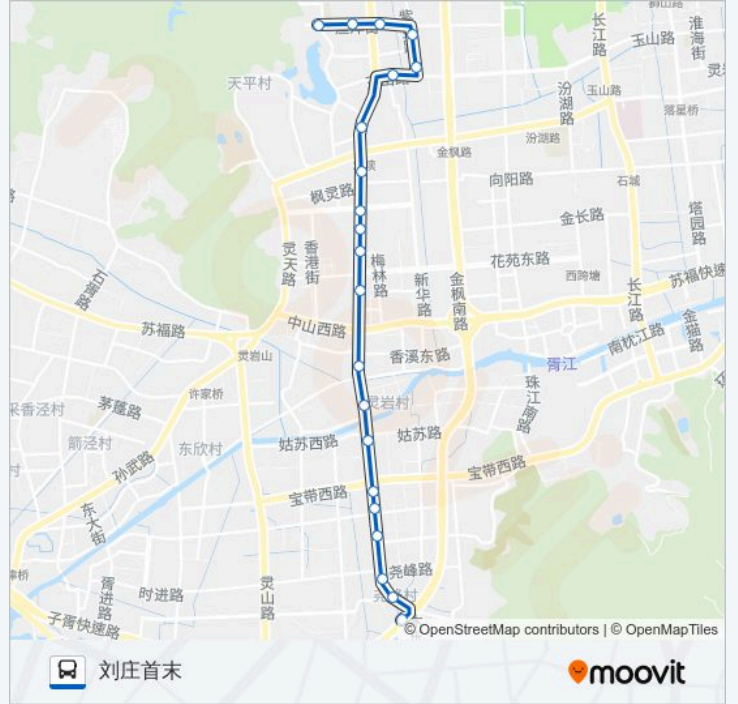

[查看时间表](#)

- 市盲聋学校
- 渔洋街金山路西
- 木渎金山路北
- 紫金路渔洋街南
- 紫金路南
- 玉山路西
- 南浜
- 中华园大酒店
- 木渎第五小学
- 天平大酒店
- 木渎天虹
- 木渎
- 木渎古镇(翠坊桥)
- 木渎实验中学
- 木渎天华学校
- 凤凰路
- 金桥工业园
- 孙庄路
- 永昌红木
- 尧峰村
- 刘庄首末站

公交661路的时间表

往刘庄首末方向的时间表

星期一	08:00 - 09:00
星期二	08:00 - 09:00
星期三	08:00 - 09:00
星期四	08:00 - 09:00
星期五	08:00 - 09:00
星期六	08:00 - 09:00
星期日	08:00 - 09:00

公交661路的信息

方向: 刘庄首末

站点数量: 21

行车时间: 29 分

途经站点:

方向: 市盲聋学校

21 站

[查看时间表](#)

- 刘庄首末站
- 尧峰村
- 永昌红木
- 孙庄路
- 金桥工业园
- 凤凰路
- 木渎天华学校
- 木渎实验中学
- 木渎古镇(翠坊桥)
- 木渎
- 木渎天虹
- 天平大酒店
- 木渎五小
- 中华园大酒店
- 南浜
- 玉山路西
- 紫金路南
- 紫金路渔洋街南

公交661路的时间表

往市盲聋学校方向的时间表

星期一	06:00 - 22:45
星期二	06:00 - 22:45
星期三	06:00 - 22:45
星期四	06:00 - 22:45
星期五	06:00 - 22:45
星期六	06:00 - 22:45
星期日	06:00 - 22:45

公交661路的信息

方向: 市盲聋学校

站点数量: 21

行车时间: 24 分

途经站点:

木渎金山路北

渔洋街金山路西

市盲聋学校