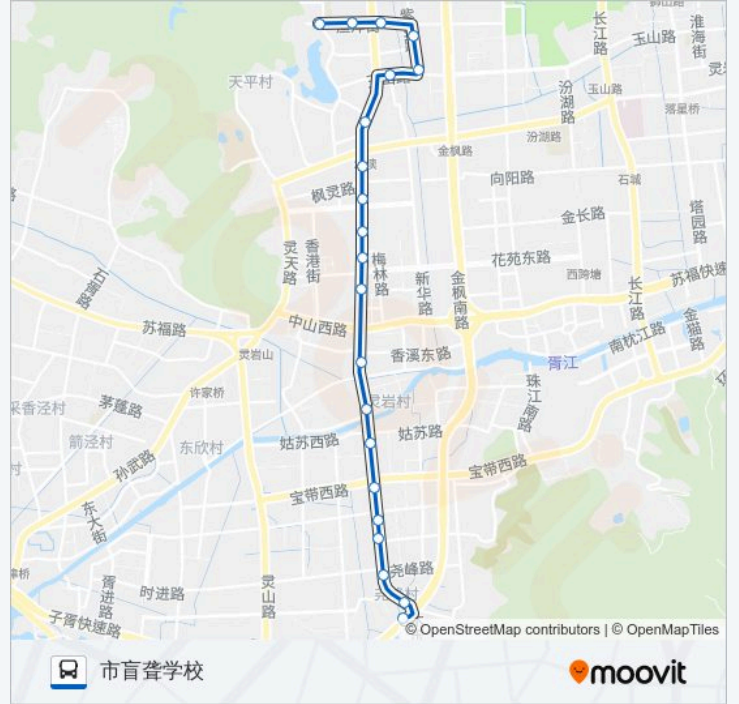

公交661路的信息

方向: 刘庄首末

站点数量: 21

行车时间: 29 分

途经站点:

方向: 市盲聋学校

21 站

[查看时间表](#)

- 刘庄首末站
- 尧峰村
- 永昌红木
- 孙庄路
- 金桥工业园
- 凤凰路
- 木渎天华学校
- 木渎实验中学
- 木渎古镇(翠坊桥)
- 木渎
- 木渎天虹
- 天平大酒店
- 木渎五小
- 中华园大酒店
- 南浜
- 玉山路西
- 紫金路南
- 紫金路渔洋街南

公交661路的时间表

往市盲聋学校方向的时间表

星期一	06:00 - 22:45
星期二	06:00 - 22:45
星期三	06:00 - 22:45
星期四	06:00 - 22:45
星期五	06:00 - 22:45
星期六	06:00 - 22:45
星期日	06:00 - 22:45

公交661路的信息

方向: 市盲聋学校

站点数量: 21

行车时间: 24 分

途经站点:

木渎金山路北

渔洋街金山路西

市盲聋学校