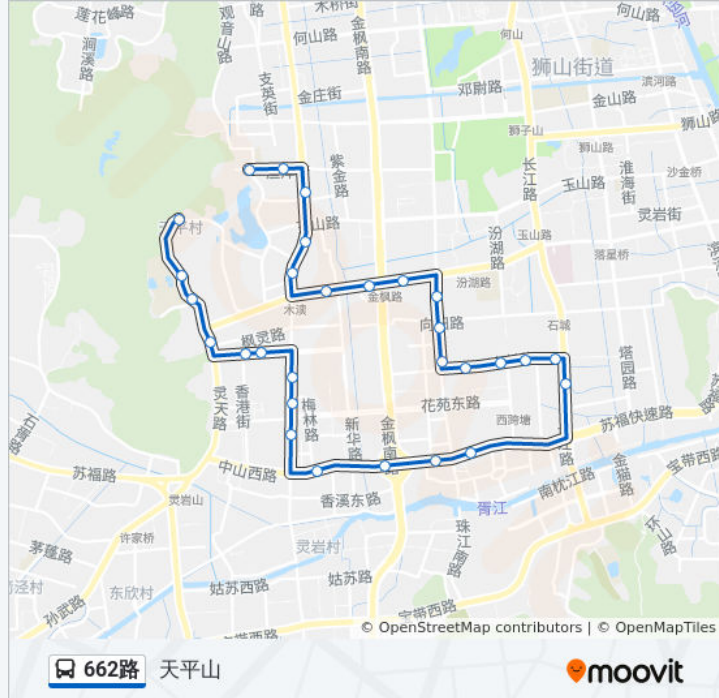

[查看时间表](#)

- 市盲聋学校
- 渔洋街金山路西
- 金山浜
- 夏家浜
- 南浜
- 新华路
- 竹园路金枫路西
- 新区水厂
- 万枫家园
- 向阳路
- 科技创业园
- 枫江集宿
- 枫江路枫瑞路西
- 枫江路工业区
- 枫江路长江路西
- 科大天平校区
- 华成别克
- 谢巷
- 凤凰山
- 木渎古镇
- 木渎
- 木渎天虹

公交662路的时间表

往天平山方向的时间表

星期一	06:00 - 20:00
星期二	06:00 - 20:00
星期三	06:00 - 20:00
星期四	06:00 - 20:00
星期五	06:00 - 20:00
星期六	06:00 - 20:00
星期日	06:00 - 20:00

公交662路的信息

方向: 天平山

站点数量: 29

行车时间: 42 分

途经站点:

天平大酒店

向阳路金山南路西

香港街北

天邻风景

天平茶厂

木渎高级中学

天平山

方向: 市盲聋学校

29 站

[查看时间表](#)

天平山

途经站点:

科技创业园

向阳路

万枫家园

新区水厂

竹园路金枫路西

新华路

南浜