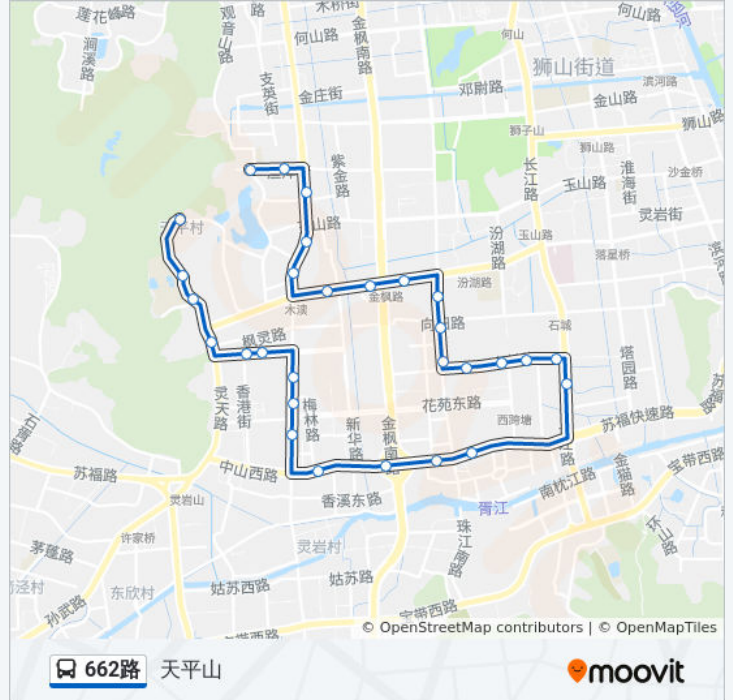

枫江集宿

公交662路的时间表

往市盲聋学校方向的时间表

星期一	06:00 - 20:00
星期二	06:00 - 20:00
星期三	06:00 - 20:00
星期四	06:00 - 20:00
星期五	06:00 - 20:00
星期六	06:00 - 20:00
星期日	06:00 - 20:00

公交662路的信息

方向: 市盲聋学校

站点数量: 29

行车时间: 43 分

途经站点:

科技创业园

向阳路

万枫家园

新区水厂

竹园路金枫路西

新华路

南浜

夏家浜

金山浜

渔洋街金山路西

市盲聋学校

你可以在moovitapp.com下载公交662路的PDF时间表和线路图。使用[Moovit应用程序](#)查询苏州的实时公交、列车时刻表以及公共交通出行指南。

[关于Moovit](#) · [MaaS解决方案](#) · [城市列表](#) · [Moovit社区](#)

© 2023 Moovit - 版权所有

查看实时到站时间