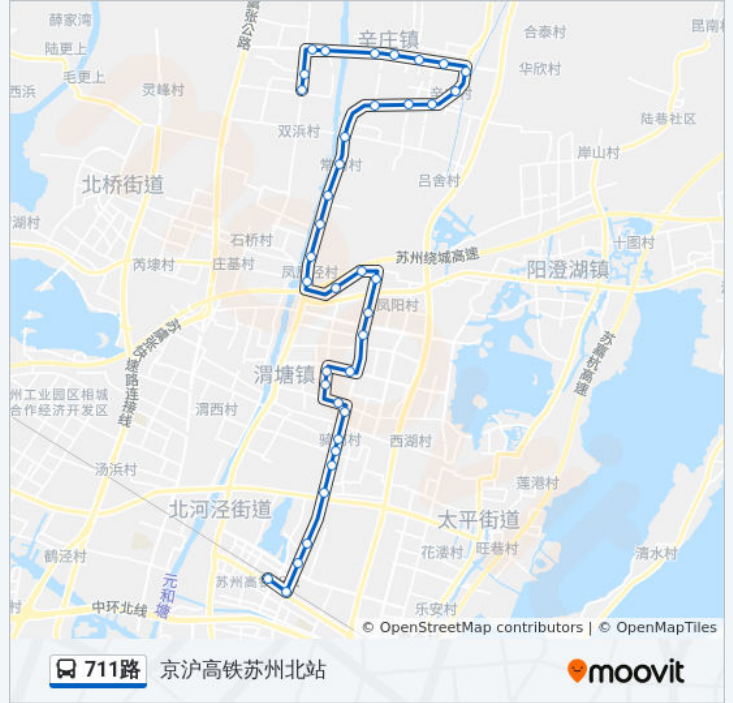

陈家庄东

木桥头

拾联

姚家里

顾埂上

北双泾

京沪高铁苏州北站

方向: 辛庄客运站

陈家庄东

骑河村

渭塘实验小学南

渭塘赵家浜桥

玉盘路渭月街北

珍珠湖公园

中国珍珠(宝石)城

场角村

吴塔

杨园大桥

张港泾

金翔纺织

吕舍路口

辛中村委会

辛庄镇

辛庄活动中心

新阳福邸

辛庄镇政府

辛庄卫生院

光华工业园

薛家桥

常胜

辛庄客运站

你可以在moovitapp.com下载公交711路的PDF时间表和线路图。使用[Moovit应用程序](#)查询苏州的实时公交、列车时刻表以及公共交通出行指南。