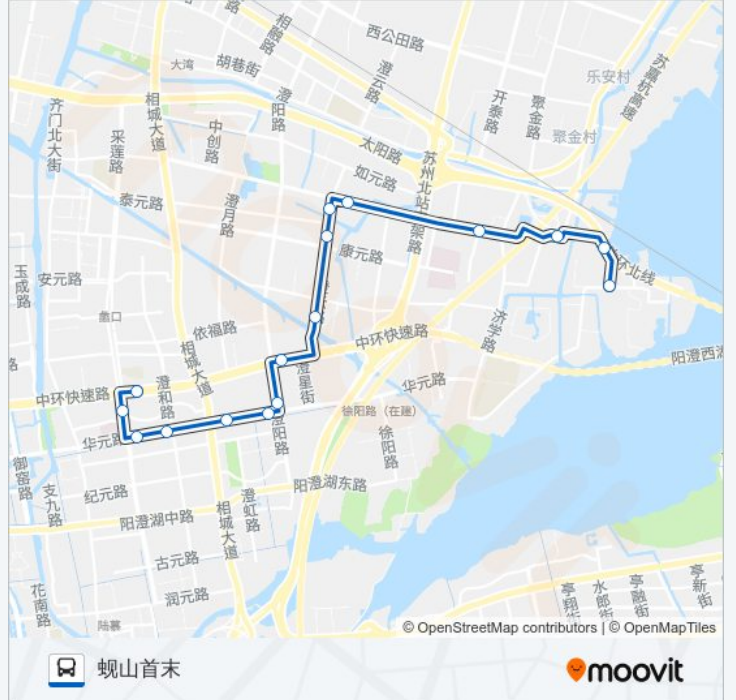

[查看时间表](#)

采莲换乘中心北

采莲换乘中心

相城区医院东

国际服装城

大润发相城店

华元路东

澄阳路华元路北(招呼站)

蚬山首末站

公交801路的时间表

往蚬山首末方向的时间表

星期一	05:30 - 18:10
星期二	05:30 - 18:10
星期三	05:30 - 18:10
星期四	05:30 - 18:10
星期五	05:30 - 18:10
星期六	05:30 - 18:10
星期日	05:30 - 18:10

公交801路的信息

方向: 蚬山首末

站点数量: 16

行车时间: 22分

途经站点:

方向: 采莲换乘中心

15站
[查看时间表](#)

- 蚬山首末站
- 河南角
- 沈桥
- 花倪
- 富阳工业坊
- 澄云路富元路南
- 澄云幼儿园
- 红鼎湾花园
- 春申湖东路澄阳路东
- 澄阳路华元路北(招呼站)
- 华元路东
- 大润发相城店
- 国际服装城
- 相城区医院东
- 采莲换乘中心(商业街)

公交801路的时间表

往采莲换乘中心方向的时间表

星期一	05:30 - 18:10
星期二	05:30 - 18:10
星期三	05:30 - 18:10
星期四	05:30 - 18:10
星期五	05:30 - 18:10
星期六	05:30 - 18:10
星期日	05:30 - 18:10

公交801路的信息

方向: 采莲换乘中心

站点数量: 15

行车时间: 20分

途经站点:

你可以在moovitapp.com下载公交801路的PDF时间表和线路图。使用Moovit应用程序查询苏州的实时公交、列车时刻表以及公共交通出行指南。

© 2024 Moovit - 保留所有权利