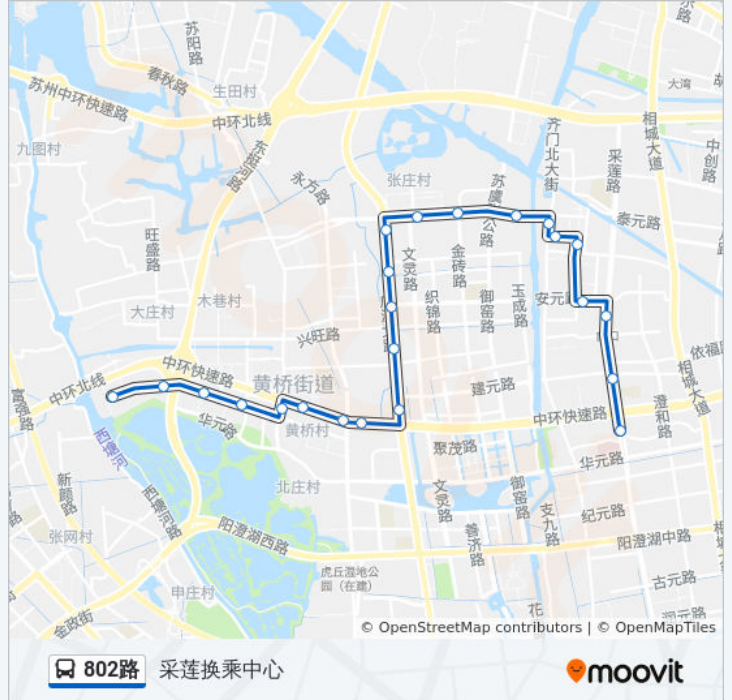

#### 方向: 采莲换乘中心

23 站

[查看时间表](#)

- 青台
- 河东角
- 南洋浜
- 艾伦纺织
- 黄桥
- 黄桥街道
- 黄桥交管所
- 春菊电器
- 吴家宅
- 杨家浜西
- 姚祥村
- 北丘上
- 汤埂上西
- 张庄
- 龙道浜
- 蠡西村
- 蠡口
- 蠡口小学
- 蠡苑路南
- 元和镇集贸市场
- 安元佳苑
- 元和之春东

#### 公交802路的信息

方向: 采莲换乘中心

站点数量: 23

行车时间: 30 分

途经站点:

# 采莲换乘中心

方向: 青台

23 站

[查看时间表](#)

采莲换乘中心北

元和之春东

安元佳苑

元和镇集贸市场

## 公交802路的信息

方向: 青台

站点数量: 23

行车时间: 30 分

途经站点:

黄桥

艾伦纺织

南洋浜