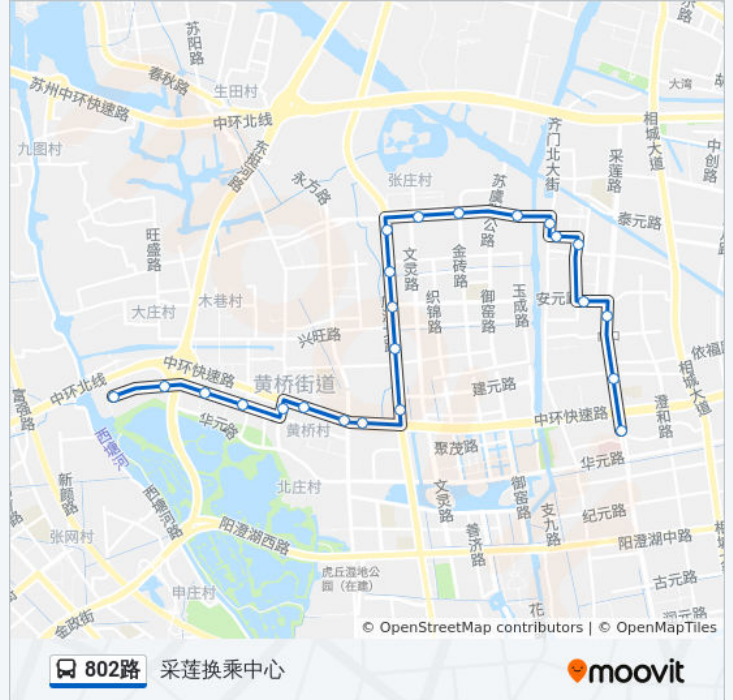

## 公交802路的时间表

往青台方向的时间表

星期一	05:50 - 17:50
星期二	05:50 - 17:50
星期三	05:50 - 17:50
星期四	05:50 - 17:50
星期五	05:50 - 17:50
星期六	05:50 - 17:50
星期日	05:50 - 17:50

## 公交802路的信息

方向: 青台

站点数量: 23

行车时间: 30 分

途经站点:

黄桥

艾伦纺织

南洋浜

河东角

青台

你可以在moovitapp.com下载公交802路的PDF时间表和线路图。使用[Moovit应用程序](#)查询苏州的实时公交、列车时刻表以及公共交通出行指南。

[关于Moovit](#) · [MaaS解决方案](#) · [城市列表](#) · [Moovit社区](#)

© 2024 Moovit - 保留所有权利