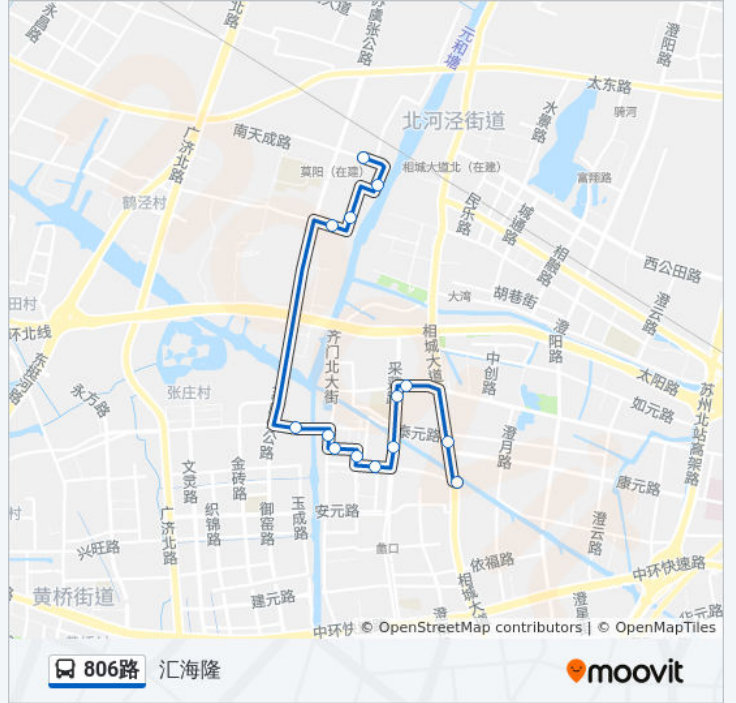

## 公交806路的时间表

往汇海隆方向的时间表

星期一	06:20 - 19:00
星期二	06:20 - 19:00
星期三	06:20 - 19:00
星期四	06:20 - 19:00
星期五	06:20 - 19:00
星期六	06:20 - 19:00
星期日	06:20 - 19:00

## 公交806路的信息

方向: 汇海隆

站点数量: 14

行车时间: 18 分

途经站点:

## 公交806路的时间表

往莫阳首末站方向的时间表

星期一	05:50 - 18:20
星期二	05:50 - 18:20
星期三	05:50 - 18:20
星期四	05:50 - 18:20
星期五	05:50 - 18:20
星期六	05:50 - 18:20
星期日	05:50 - 18:20

## 公交806路的信息

方向: 莫阳首末站

站点数量: 14

行车时间: 18 分

途经站点:

你可以在moovitapp.com下载公交806路的PDF时间表和线路图。使用[Moovit应用程序](#)查询苏州的实时公交、列车时刻表以及公共交通出行指南。

[关于Moovit](#) · [MaaS解决方案](#) · [城市列表](#) · [Moovit社区](#)

© 2023 Moovit - 版权所有