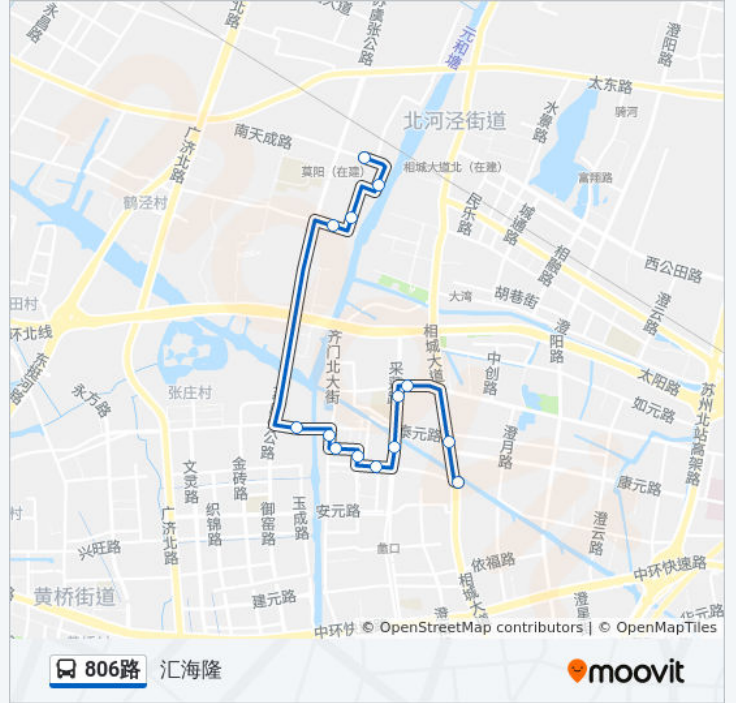

## 公交806路的信息

方向: 汇海隆

站点数量: 14

行车时间: 18 分

途经站点:

## 方向: 莫阳首末站

14 站

[查看时间表](#)

- 汇海隆
- 锦江之星相城店
- 富元家园
- 采莲路富元路南
- 采莲路广登路北
- 金米兰家具广场
- 蠡苑路南
- 蠡口小学
- 蠡口
- 蠡西村
- 相城生态农贸市场
- 相城生态园集宿楼
- 莫阳社区
- 莫阳首末站

## 公交806路的时间表

往莫阳首末站方向的时间表

星期一	05:50 - 18:20
星期二	05:50 - 18:20
星期三	05:50 - 18:20
星期四	05:50 - 18:20
星期五	05:50 - 18:20
星期六	05:50 - 18:20
星期日	05:50 - 18:20

## 公交806路的信息

方向: 莫阳首末站

站点数量: 14

行车时间: 18 分

途经站点:

你可以在moovitapp.com下载公交806路的PDF时间表和线路图。使用[Moovit应用程序](#)查询苏州的实时公交、列车时刻表以及公共交通出行指南。

[关于Moovit](#) · [MaaS解决方案](#) · [城市列表](#) · [Moovit社区](#)

© 2023 Moovit - 版权所有