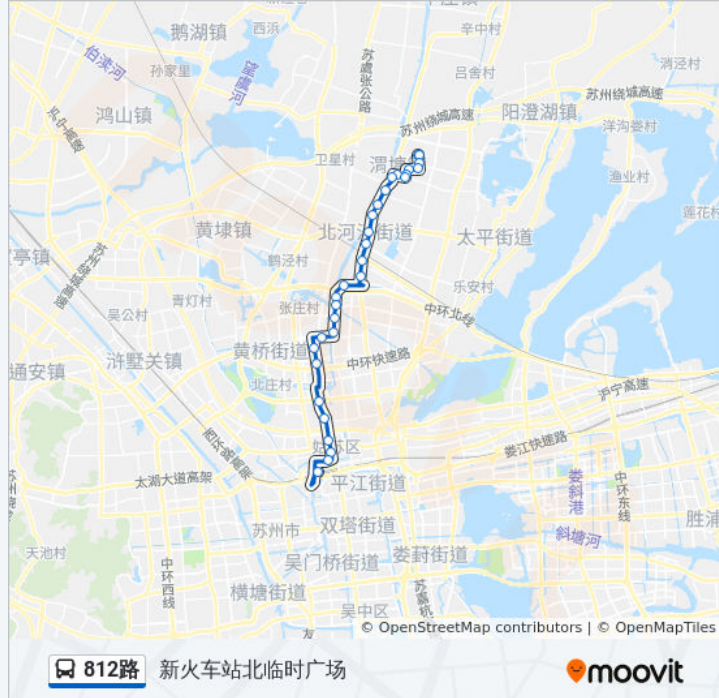

#### 方向: 新火车站北临时广场

30 站

[查看时间表](#)

- 新燕大道
- 玉盘路
- 中国珍珠宝石城西
- 珍珠湖公园
- 渭塘二中
- 珠宝苑
- 渭塘中学
- 渭塘镇政府
- 渭塘
- 渭南路
- 娄泾
- 叠柚桥
- 老卜桥
- 朱泾村
- 胡巷
- 大湾桥
- 蠡口热电厂
- 蠡东
- 十六亩塘桥
- 蠡口
- 上声电子
- 安元桥西

#### 公交812路的信息

方向: 新火车站北临时广场

站点数量: 30

行车时间: 49 分

途经站点:

金砖路安元路南

金砖路春申湖西路北

繁花中心

平门塘大桥南

万达广场

人民路城北西路南

平川路人民路西

新火车站北临时广场

方向: 新燕大道

30 站

[查看时间表](#)

### 公交812路的信息

方向: 新燕大道

站点数量: 30

行车时间: 48 分

途经站点:

叠柚桥

娄泾

渭南路