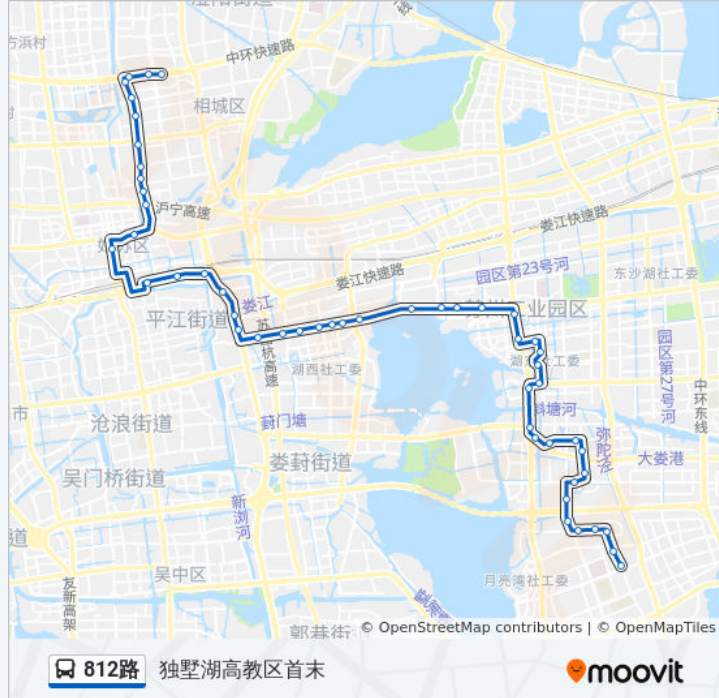

沁苑小区

凤鸣街南

艺术中心北

国际博览中心

国际博览中心东

园区行政中心西

旺墩路

枫情水岸北

敦煌路

莲花新村四区

莲花新村三区

莲花新村五区

人大国际学院东

南大研究生院

西交大

翰林邻里中心

文汇广场西

独墅湖高教区首末站

方向: 采莲换乘中心

54 站

[查看时间表](#)

公交812路的时间表

往采莲换乘中心方向的时间表

星期一

06:00 - 19:30

独墅湖高教区首末站

科教人才市场

文汇广场西

翰林邻里中心

西交大

南大研究生院

人大国际学院东