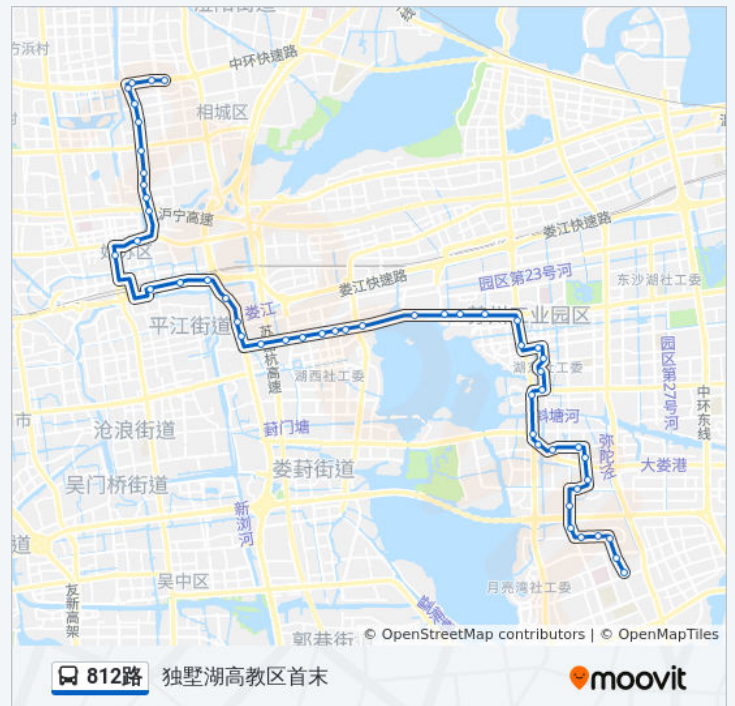

中塘公园

湖东邻里中心

会心街

枫情水岸北

旺墩路

园区行政中心西

国际博览中心东

国际博览中心

艺术中心北

凤鸣街南

沁苑小区

新加花园东

新加花园西

新城邻里中心

新城花园

印象城北

东港二村

东港新村

星期二	06:00 - 19:30
星期三	06:00 - 19:30
星期四	06:00 - 19:30
星期五	06:00 - 19:30
星期六	06:00 - 19:30
星期日	06:00 - 19:30

公交812路的信息

方向: 采莲换乘中心

站点数量: 54

行车时间: 79 分

途经站点:

向阳桥南
苏安新村
官渎里立交桥
齐门北
汽车北站北
人民路苏站路北
人民路城北东路南
万达广场南
洋泾塘桥西
洋泾塘
南巷
宋泾桥南
宋泾桥北
陆慕
大富豪
相城区人民医院西
锦绣江南
嘉和丽园
元和之春
采莲换乘中心
采莲换乘中心(商业街)

你可以在moovitapp.com下载公交812路的PDF时间表和线路图。使用[Moovit应用程序](#)查询苏州的实时公交、列车时刻表以及公共交通出行指南。