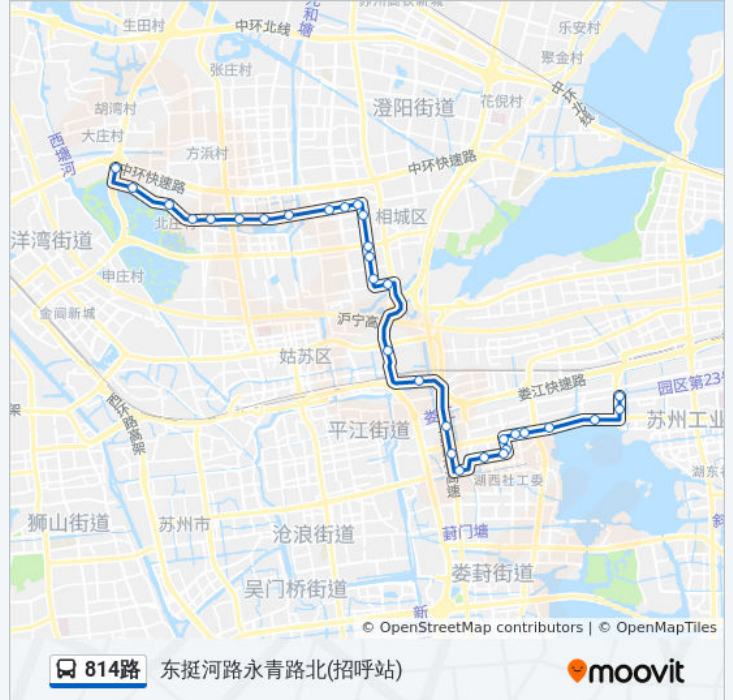

公交814((东挺河路永青路北(招呼站)))共有2条行车路线。工作日的服务时间为：
(1) 东挺河路永青路北(招呼站): 06:00 - 20:00(2) 玲珑湾首末站: 06:00 - 20:00
使用Moovit找到公交814路离你最近的站点，以及公交814路下车的到站时间。

方向: 东挺河路永青路北(招呼站)

31 站

[查看时间表](#)

- 玲珑湾首末站
- 玲珑湾东
- 凤鸣街南
- 沁苑小区
- 新加花园东
- 新加花园西
- 星海街现代大道
- 都市花园
- 都市花园南
- 中央公园北
- 海关大楼
- 印象城西
- 苏虹西路
- 官渎里立交桥东
- 上高路
- 香城花园一区
- 香城花园一区西
- 古巷二村
- 澄和路
- 康桥花园东
- 国际服装城
- 相城区医院东

公交814路的时间表

往东挺河路永青路北(招呼站)方向的时间表

星期一	06:00 - 20:00
星期二	06:00 - 20:00
星期三	06:00 - 20:00
星期四	06:00 - 20:00
星期五	06:00 - 20:00
星期六	06:00 - 20:00
星期日	06:00 - 20:00

公交814路的信息

方向: 东挺河路永青路北(招呼站)

站点数量: 31

行车时间: 49 分

途经站点:

相城区人民医院
 活力岛东
 活力岛广场
 水韵花都家园南
 华元路永芳路东
 北庄
 河东
 虎丘湿地公园北
 东挺河路永青路北

方向: 玲珑湾首末站

29 站
[查看时间表](#)

东挺河路永青路北
 虎丘湿地公园北
 河东
 北庄
 华元路永芳路东
 水韵花都家园南
 活力岛广场
 活力岛东
 相城区人民医院
 相城区医院东
 国际服装城
 康桥花园东
 澄和路
 古巷二村
 香城花园一区西
 香城花园一区
 上高路
 官渎里立交桥东

公交814路的时间表

往玲珑湾首末站方向的时间表

星期一	06:00 - 20:00
星期二	06:00 - 20:00
星期三	06:00 - 20:00
星期四	06:00 - 20:00
星期五	06:00 - 20:00
星期六	06:00 - 20:00
星期日	06:00 - 20:00

公交814路的信息

方向: 玲珑湾首末站
站点数量: 29
行车时间: 49 分
途经站点:

新苏苑

苏虹西路