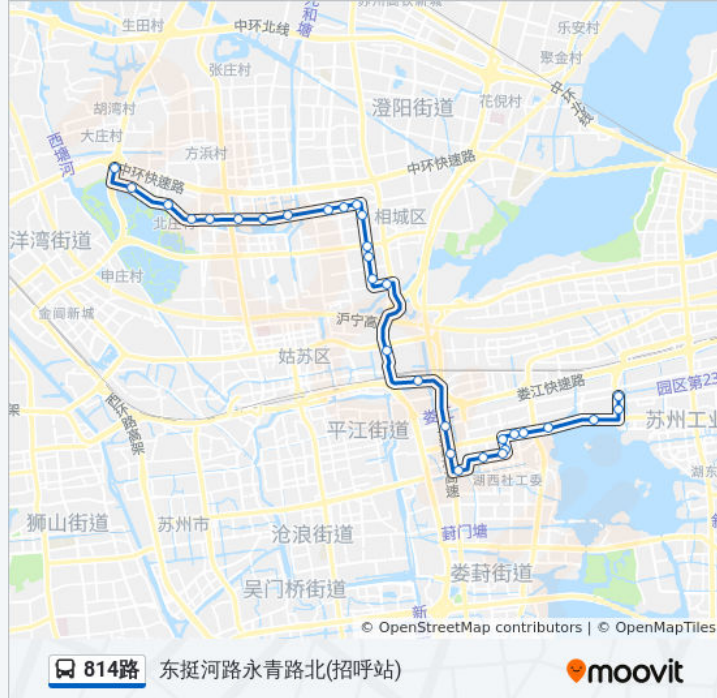

新苏苑

苏虹西路

印象城西

海关大楼

中央公园北

都市花园

新加花园西

沁苑小区

凤鸣街南

玲珑湾东

玲珑湾首末站

你可以在moovitapp.com下载公交814路的PDF时间表和线路图。使用[Moovit应用程序](#)查询苏州的实时公交、列车时刻表以及公共交通出行指南。

[关于Moovit](#) · [MaaS解决方案](#) · [城市列表](#) · [Moovit社区](#)

© 2024 Moovit - 保留所有权利

查看实时到站时间