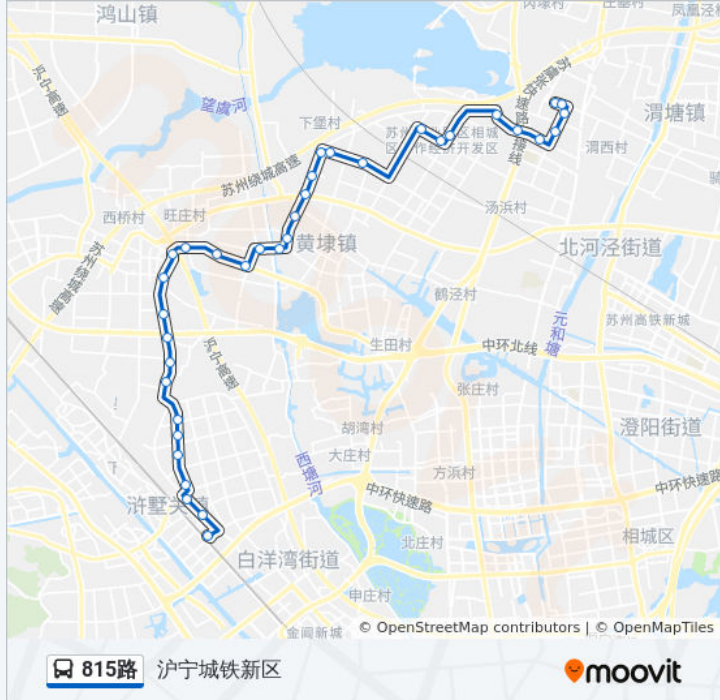

公交815路的时间表

往沪宁城铁新区方向的时间表

星期一	06:00 - 16:40
星期二	06:00 - 16:40
星期三	06:00 - 16:40
星期四	06:00 - 16:40
星期五	06:00 - 16:40
星期六	06:00 - 16:40
星期日	06:00 - 16:40

公交815路的信息

方向: 沪宁城铁新区

站点数量: 35

行车时间: 50 分

途经站点:

高江

东桥

金龙村

龙安

金坞

桑浜

大通路华桥路北

大通路浒青路北

大通路浒青路南

杨安

浏沽泾桥

城际路浒泾路南

沪宁城铁新区站

方向: 漕湖花园首末

34 站

[查看时间表](#)

沪宁城铁新区站

城际路浒泾路南

浏沽泾桥

杨安

大通路浒青路南

大通路浒青路北

大通路华桥路北

桑浜