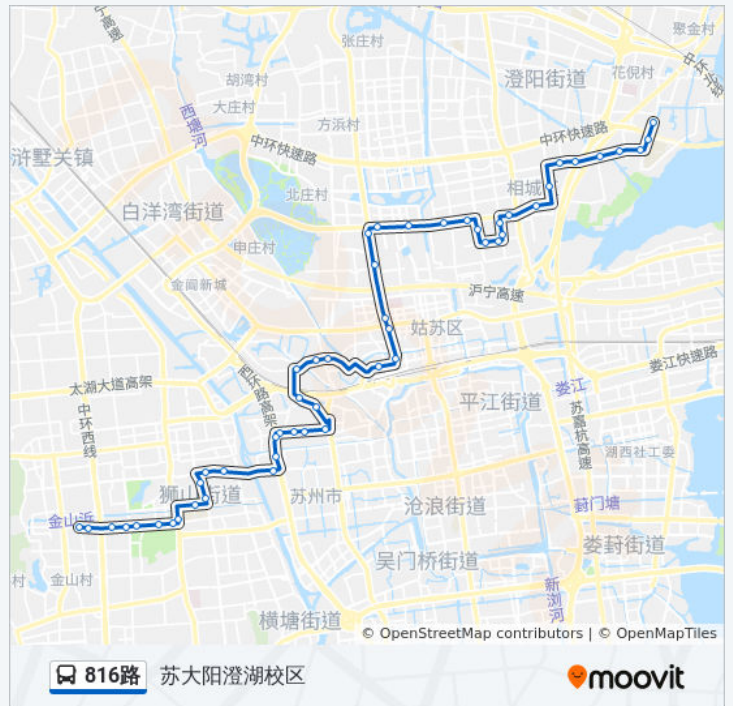

陆慕实验小学

相城区行政中心南

相城区行政中心东

华元路澄星街西

华元路227省道西

里塘村

众泾村

陆慕高级中学北

星期一	06:00 - 20:30
-----	---------------

星期二	06:00 - 20:30
-----	---------------

相城职教中心
 陆慕高级中学北
 众泾村
 里塘村
 华元路227省道西
 华元路澄星街西
 相城区行政中心东
 相城区行政中心南
 陆慕实验小学
 澄和路
 古巷二村
 古元路澄和路西
 古元路采莲路东
 采莲路古元路北
 陆慕农贸市场
 陆慕桥东
 陆慕桥西
 御苑家园东
 广济路阳澄湖西路南
 城北社区
 仲雅苑东
 山花桥南
 和合街
 新天地家园
 蒲庵路
 虎阜大桥
 虎丘路
 观景新村东
 虎丘路新村(一号桥)
 西园路东
 苏州农学院
 西园路中
 西园路西

星期三	06:00 - 20:30
星期四	06:00 - 20:30
星期五	06:00 - 20:30
星期六	06:00 - 20:30
星期日	06:00 - 20:30

公交816路的信息

方向: 金山路首末

站点数量: 49

行车时间: 68 分

途经站点:

闻钟苑

来凤桥