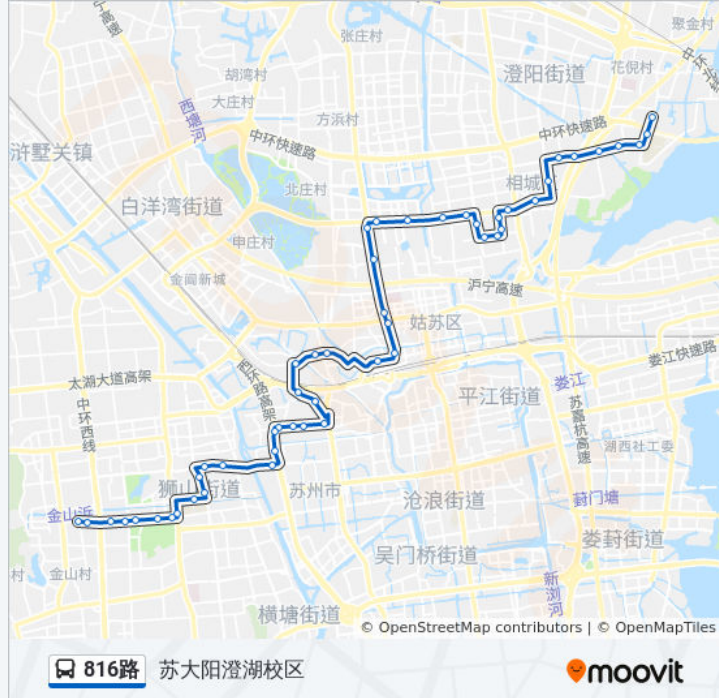

陆慕实验小学

相城区行政中心南

相城区行政中心东

华元路澄星街西

华元路227省道西

里塘村

众泾村

陆慕高级中学北

相城职教中心

苏大阳澄湖校区

方向: 金山路首末

49 站

[查看时间表](#)

苏大阳澄湖校区

公交816路的时间表

往金山路首末方向的时间表