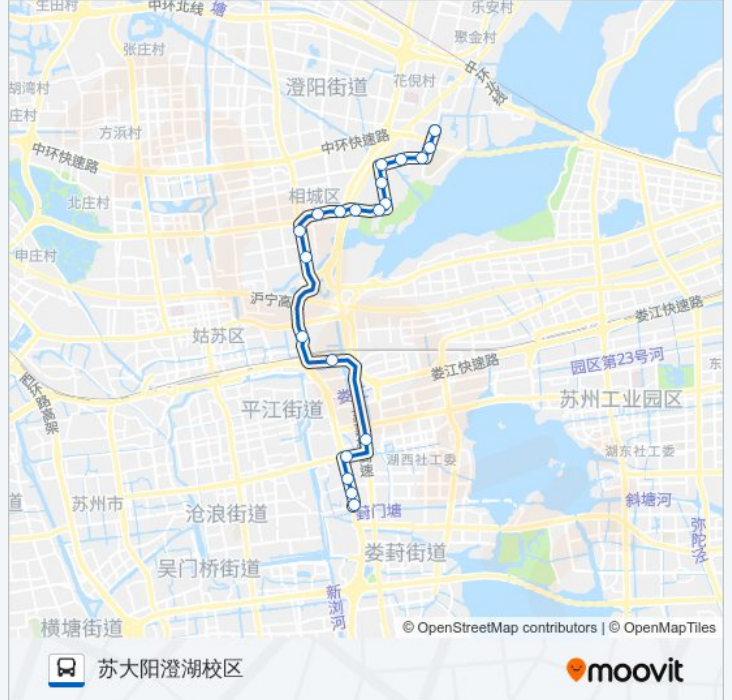

#### 方向: 苏大阳澄湖校区

20 站

[查看时间表](#)

- 葑门首末站
- 苏大东校区
- 徐家浜
- 东环路
- 印象城西
- 官渎里立交桥东
- 上高路
- 苏州国际外语学校
- 中翔家电小商品市场
- 相城区行政中心南
- 澄阳路南
- 中兴桥
- 依云水岸
- 众泾社区
- 徐庄小区
- 里塘村
- 众泾村
- 陆慕高级中学北
- 相城职教中心
- 苏大阳澄湖校区

#### 公交817路的时间表

往苏大阳澄湖校区方向的时间表

星期一	06:00 - 21:00
星期二	06:00 - 21:00
星期三	06:00 - 21:00
星期四	06:00 - 21:00
星期五	06:00 - 21:00
星期六	06:00 - 21:00
星期日	06:00 - 21:00

#### 公交817路的信息

方向: 苏大阳澄湖校区

站点数量: 20

行车时间: 29 分

途经站点:

**方向: 葑门首末**

22 站

[查看时间表](#)

### 公交817路的信息

**方向:** 葑门首末

**站点数量:** 22

**行车时间:** 32 分

**途经站点:**

东环路

徐家浜

苏大东校区