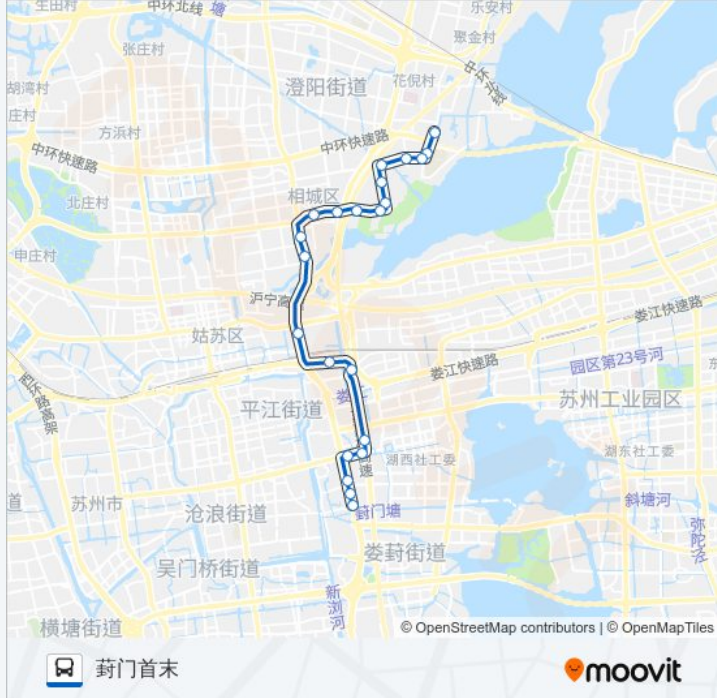

#### 公交817路的信息

方向: 苏大阳澄湖校区

站点数量: 20

行车时间: 29 分

途经站点:

**方向: 葑门首末**

22 站

[查看时间表](#)

### 公交817路的时间表

往葑门首末方向的时间表

星期一	06:00 - 21:00
星期二	06:00 - 21:00
星期三	06:00 - 21:00
星期四	06:00 - 21:00
星期五	06:00 - 21:00
星期六	06:00 - 21:00
星期日	06:00 - 21:00

### 公交817路的信息

**方向:** 葑门首末

**站点数量:** 22

**行车时间:** 32 分

**途经站点:**

东环路

徐家浜

苏大东校区

葑门首末站

你可以在moovitapp.com下载公交817路的PDF时间表和线路图。使用[Moovit应用程序](#)查询苏州的实时公交、列车时刻表以及公共交通出行指南。

[关于Moovit](#) · [MaaS解决方案](#) · [城市列表](#) · [Moovit社区](#)

© 2024 Moovit - 保留所有权利