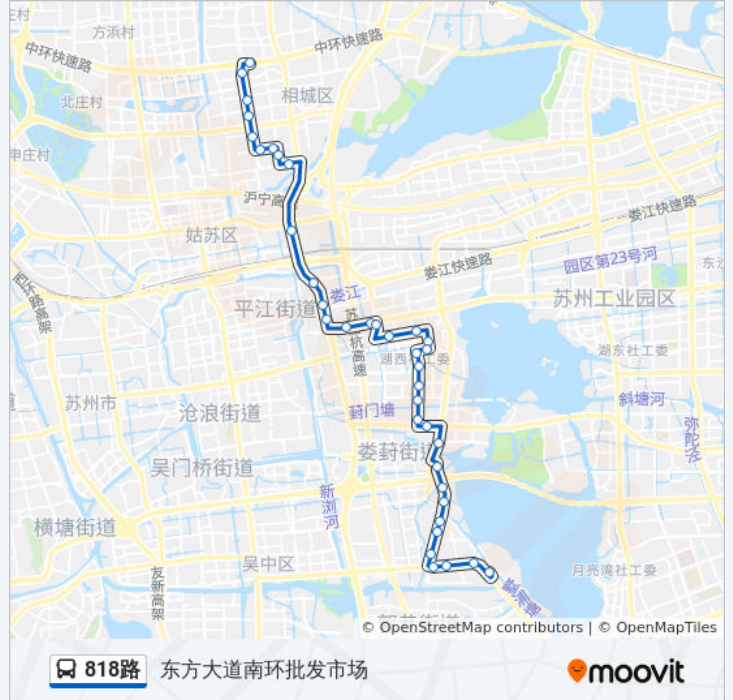

师惠邻里中心

星海公园

公交818路的时间表

往东方大道南环批发市场方向的时间表

星期一	05:40 - 18:25
星期二	05:40 - 18:25
星期三	05:40 - 18:25
星期四	05:40 - 18:25
星期五	05:40 - 18:25
星期六	05:40 - 18:25
星期日	05:40 - 18:25

公交818路的信息

方向: 东方大道南环批发市场

站点数量: 37

行车时间: 49 分

途经站点:

星海公园

师惠邻里中心

四季家园

国际大厦西

都市花园南

中央公园北

古元路澄和路西

古元路采莲路东

采莲路古元路北

采莲路纪元路南

嘉元花园

采莲换乘中心(商业街)

你可以在moovitapp.com下载公交818路的PDF时间表和线路图。使用[Moovit应用程序](#)查询苏州的实时公交、列车时刻表以及公共交通出行指南。

[关于Moovit](#) · [MaaS解决方案](#) · [城市列表](#) · [Moovit社区](#)

© 2023 Moovit - 版权所有

查看实时到站时间