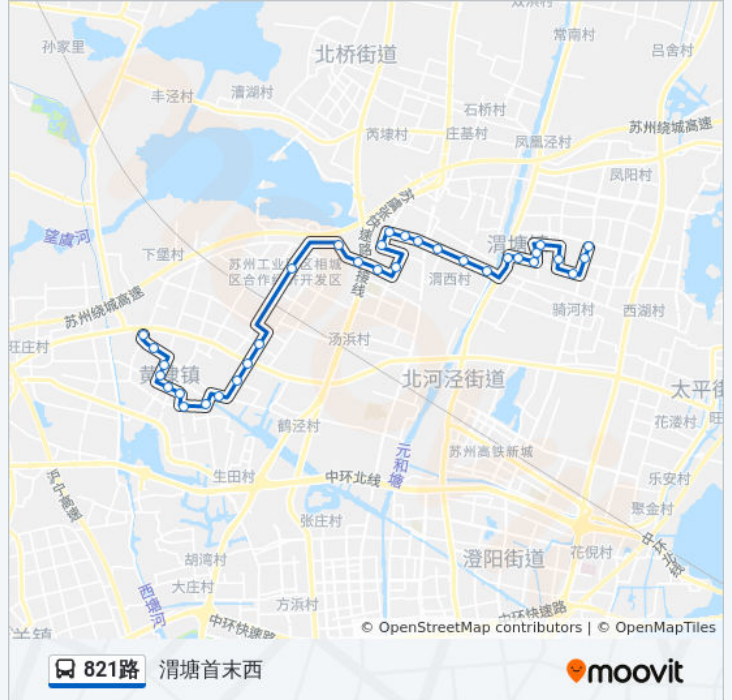

往渭塘首末西方向的时间表

星期一	06:00 - 20:00
星期二	06:00 - 20:00
星期三	06:00 - 20:00
星期四	06:00 - 20:00
星期五	06:00 - 20:00
星期六	06:00 - 20:00
星期日	06:00 - 20:00

公交821路的信息

方向: 渭塘首末西

站点数量: 33

行车时间: 46 分

途经站点:

渭西加油站

渭塘人民桥

渭塘

渭塘镇政府

渭塘中学

珠宝苑

渭塘二中

玉盘路渭月街北

渭塘赵家浜桥

渭塘首末站南

渭塘首末站西

方向: 黄埭首末

31 站

[查看时间表](#)

渭塘首末站西

渭塘首末站南

渭塘赵家浜桥