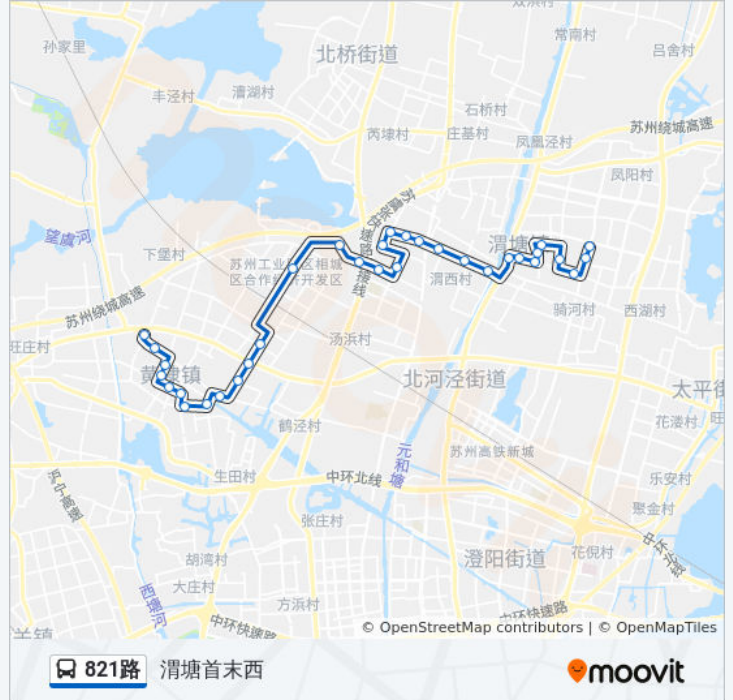

漕湖青年公寓

倪新

崔家里

龙锦新村

青龙

江南高纤

苏鑫集团

鹤龄堂

黄埭

苏鑫富临苑

黄埭中学

上浜村

黄埭首末站

你可以在moovitapp.com下载公交821路的PDF时间表和线路图。使用[Moovit应用程序](#)查询苏州的实时公交、列车时刻表以及公共交通出行指南。

[关于Moovit](#) · [MaaS解决方案](#) · [城市列表](#) · [Moovit社区](#)

© 2023 Moovit - 版权所有

查看实时到站时间