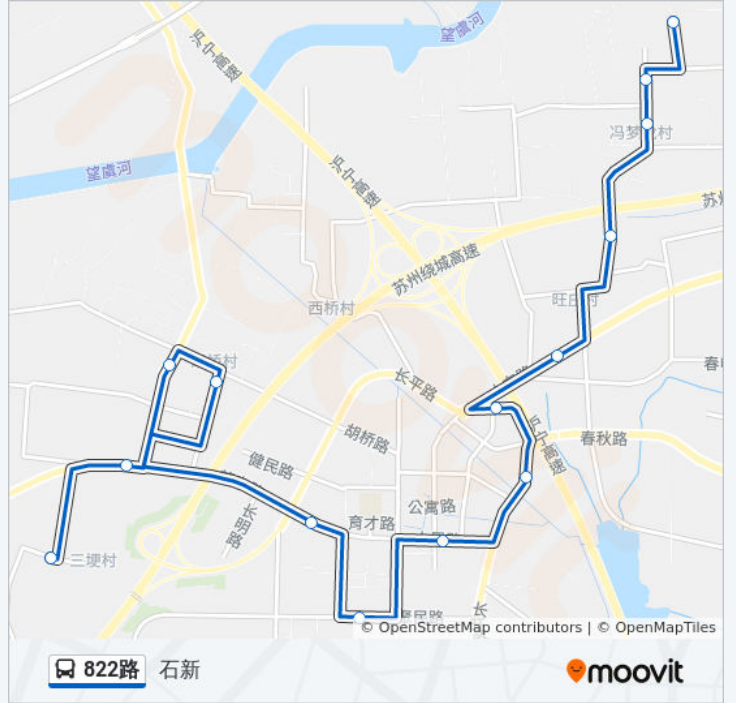

高江

杨树园

旺庄

古宫

新巷村

姚家沿

石新

公交822路的时间表

往石新方向的时间表

星期一	07:00 - 17:30
星期二	07:00 - 17:30
星期三	07:00 - 17:30
星期四	07:00 - 17:30
星期五	07:00 - 17:30
星期六	07:00 - 17:30
星期日	07:00 - 17:30

公交822路的信息

方向: 石新

站点数量: 14

行车时间: 24 分

途经站点:

方向: 罗埂村口

14 站

[查看时间表](#)

- 石新
- 姚家沿
- 新巷村
- 古宫
- 旺庄
- 杨树园
- 高江
- 东桥镇
- 聚民路
- 东桥卫生服务中心
- 胡桥村
- 胡桥路
- 钱埭
- 罗埂村口

公交822路的时间表

往罗埂村口方向的时间表

星期一	07:00 - 17:30
星期二	07:00 - 17:30
星期三	07:00 - 17:30
星期四	07:00 - 17:30
星期五	07:00 - 17:30
星期六	07:00 - 17:30
星期日	07:00 - 17:30

公交822路的信息

方向: 罗埂村口

站点数量: 14

行车时间: 24 分

途经站点:

你可以在moovitapp.com下载公交822路的PDF时间表和线路图。使用[Moovit应用程序](#)查询苏州的实时公交、列车时刻表以及公共交通出行指南。

[关于Moovit](#) · [MaaS解决方案](#) · [城市列表](#) · [Moovit社区](#)

© 2024 Moovit - 保留所有权利