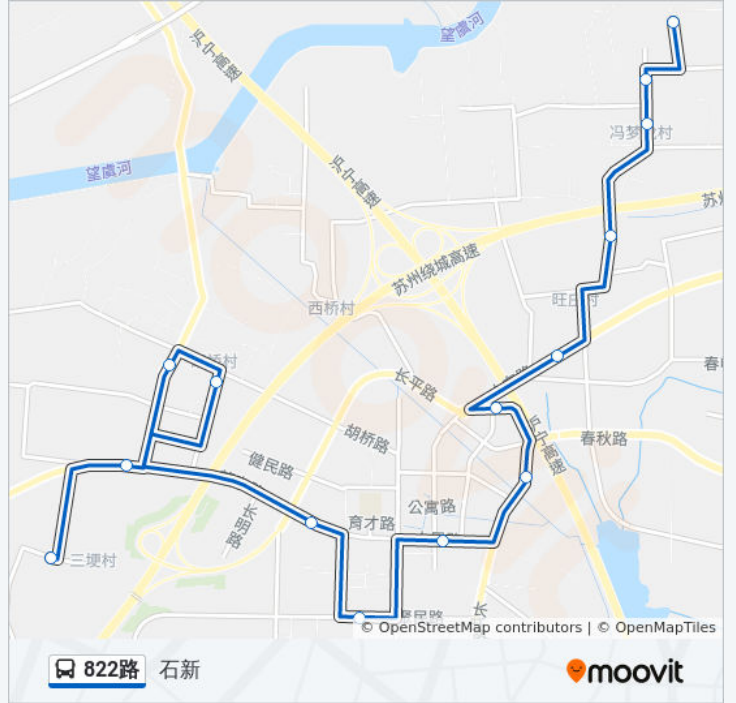

往石新方向的时间表

星期一	07:00 - 17:30
星期二	07:00 - 17:30
星期三	07:00 - 17:30
星期四	07:00 - 17:30
星期五	07:00 - 17:30
星期六	07:00 - 17:30
星期日	07:00 - 17:30

公交822路的信息

方向: 石新

站点数量: 14

行车时间: 24 分

途经站点:

方向: 罗埂村口

14 站

[查看时间表](#)

- 石新
- 姚家沿
- 新巷村
- 古宫
- 旺庄
- 杨树园
- 高江
- 东桥镇
- 聚民路
- 东桥卫生服务中心
- 胡桥村
- 胡桥路
- 钱埭
- 罗埂村口

公交822路的时间表

往罗埂村口方向的时间表

星期一	07:00 - 17:30
星期二	07:00 - 17:30
星期三	07:00 - 17:30
星期四	07:00 - 17:30
星期五	07:00 - 17:30
星期六	07:00 - 17:30
星期日	07:00 - 17:30

公交822路的信息

方向: 罗埂村口

站点数量: 14

行车时间: 24 分

途经站点:

你可以在moovitapp.com下载公交822路的PDF时间表和线路图。使用[Moovit应用程序](#)查询苏州的实时公交、列车时刻表以及公共交通出行指南。

[关于Moovit](#) · [MaaS解决方案](#) · [城市列表](#) · [Moovit社区](#)

© 2024 Moovit - 保留所有权利

查看实时到站时间