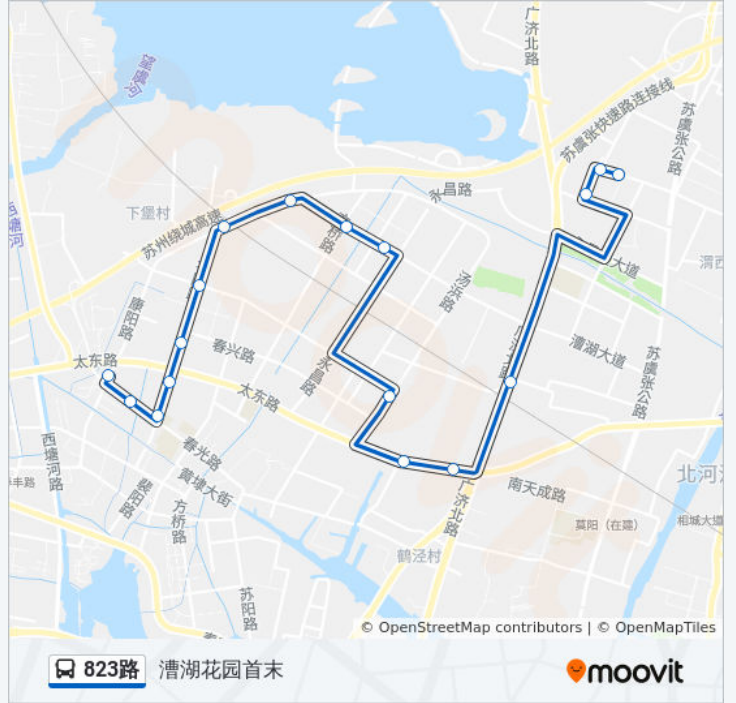

黄埭万安

漕湖大道方桥路东

漕湖换乘中心

汤家浜

太东路汤浜路东

埭里

汤浜村

漕湖花园

卫星

漕湖花园首末站

公交823路的时间表

往漕湖花园首末方向的时间表

星期一	08:00 - 09:00
星期二	08:00 - 09:00
星期三	08:00 - 09:00
星期四	08:00 - 09:00
星期五	08:00 - 09:00
星期六	08:00 - 09:00
星期日	08:00 - 09:00

公交823路的信息

方向: 漕湖花园首末

站点数量: 17

行车时间: 32 分

途经站点:

方向: 黄埭首末

17 站

[查看时间表](#)

- 漕湖花园首末站
- 卫星
- 漕湖花园
- 汤浜村
- 埭里
- 太东路汤浜路东
- 汤家浜
- 漕湖换乘中心
- 漕湖大道方桥路东
- 黄埭万安
- 下堡
- 由巷
- 斜桥
- 黄埭莲花新村
- 黄埭中心小学
- 上浜村
- 黄埭首末站

公交823路的时间表

往黄埭首末方向的时间表

星期一	08:00 - 09:00
星期二	08:00 - 09:00
星期三	08:00 - 09:00
星期四	08:00 - 09:00
星期五	08:00 - 09:00
星期六	08:00 - 09:00
星期日	08:00 - 09:00

公交823路的信息

方向: 黄埭首末

站点数量: 17

行车时间: 32 分

途经站点:

你可以在moovitapp.com下载公交823路的PDF时间表和线路图。使用[Moovit应用程序](#)查询苏州的实时公交、列车时刻表以及公共交通出行指南。