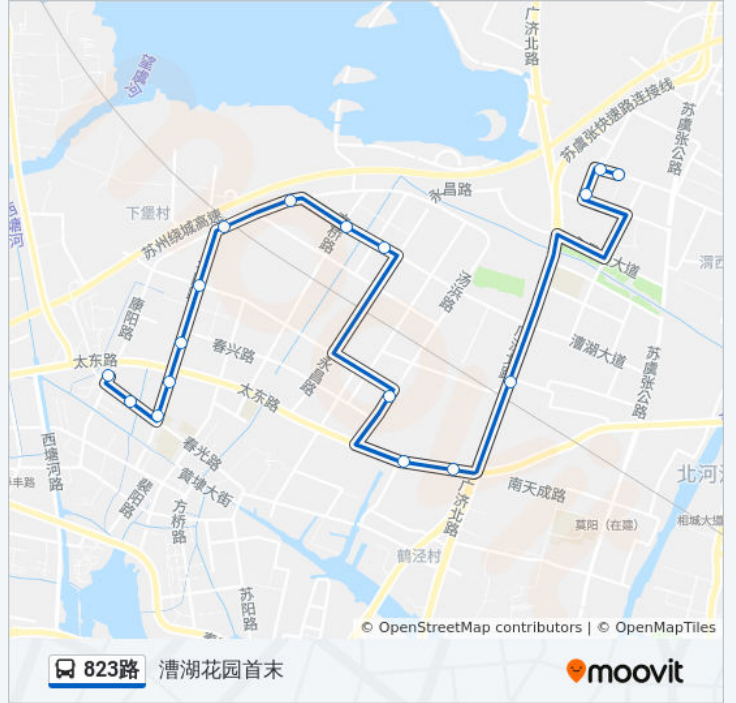

行车时间: 32 分

途经站点:

方向: 黄埭首末

17 站

[查看时间表](#)

- 漕湖花园首末站
- 卫星
- 漕湖花园
- 汤浜村
- 埭里
- 太东路汤浜路东
- 汤家浜
- 漕湖换乘中心
- 漕湖大道方桥路东
- 黄埭万安
- 下堡
- 由巷
- 斜桥
- 黄埭莲花新村
- 黄埭中心小学
- 上浜村
- 黄埭首末站

公交823路的时间表

往黄埭首末方向的时间表

星期一	08:00 - 09:00
星期二	08:00 - 09:00
星期三	08:00 - 09:00
星期四	08:00 - 09:00
星期五	08:00 - 09:00
星期六	08:00 - 09:00
星期日	08:00 - 09:00

公交823路的信息

方向: 黄埭首末

站点数量: 17

行车时间: 32 分

途经站点:

你可以在moovitapp.com下载公交823路的PDF时间表和线路图。使用[Moovit应用程序](#)查询苏州的实时公交、列车时刻表以及公共交通出行指南。