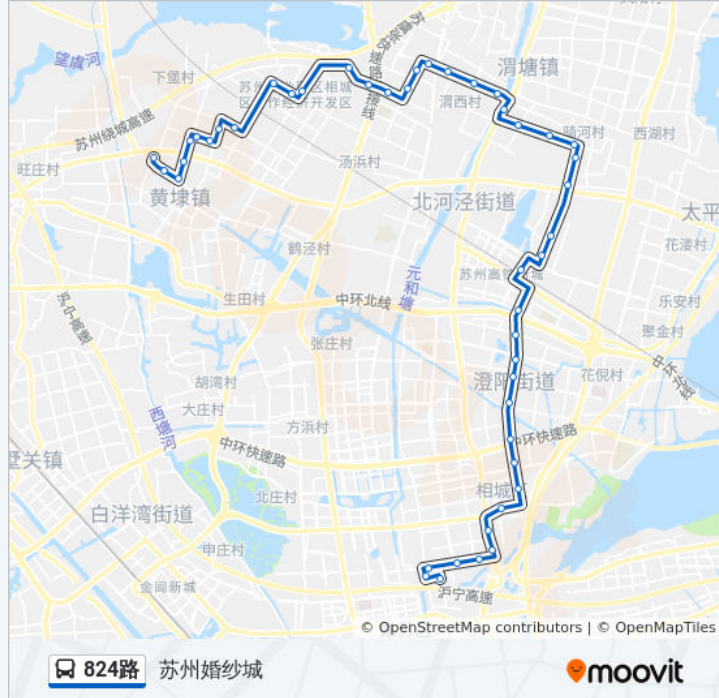

木桥头

拾联

姚家里

顾埂上

高铁苏州北站东

倪巷上

登云家园

澄阳路富元路南

澄阳路康元路北

苏州二建(蠡塘河路)

澄阳路春申湖东路北

澄阳路华元路北(招呼站)

相城区行政中心东

相城区行政中心南

中翔家电小商品市场

苏州国际外语学校

香城花园一区

采莲路南

元联润元集贸中心

南巷

苏州(中国)婚纱城

方向: 黄埭首末

45 站

[查看时间表](#)

### 公交824路的信息

方向: 黄埭首末

站点数量: 45

行车时间: 75 分

途经站点:

春兴路中市路西

春兴路华阳路东

斜桥