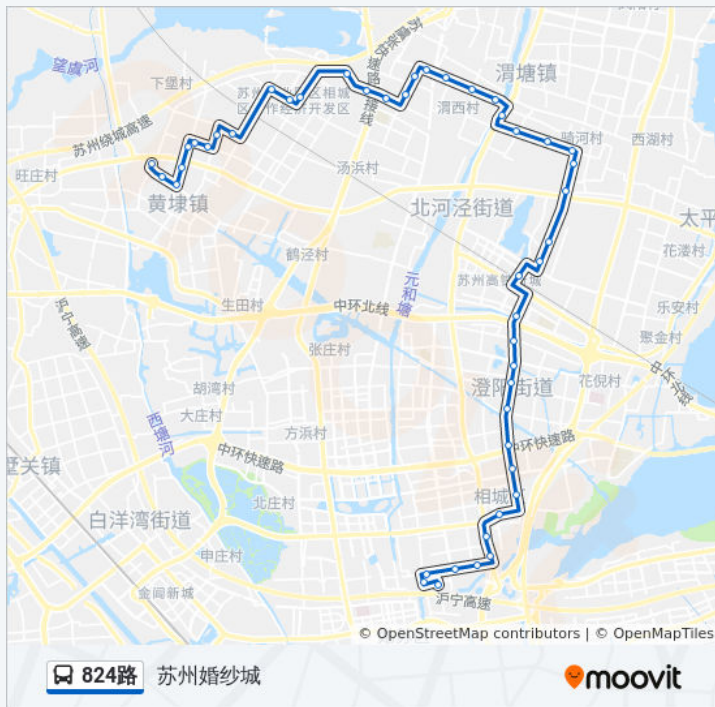

姚家里

拾联

木桥头

陈家庄

施家浜

新农桥

渭南路

渭塘人民桥

渭西加油站

渭西村

洪家里

漕湖花园六区东

漕湖花园东

漕湖花园南

倪汇北

倪汇西

漕湖青年公寓

漕湖换乘中心

漕湖大道方桥路东

中市路春耀路南

### 公交824路的信息

方向: 黄埭首末

站点数量: 45

行车时间: 75 分

途经站点:

春兴路中市路西

春兴路华阳路东

斜桥