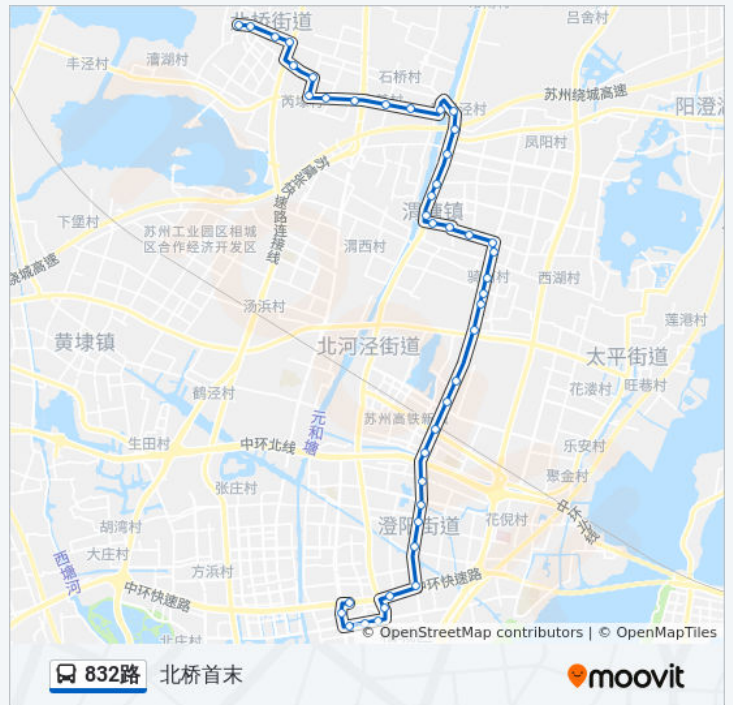

姚家里

拾联

木桥头

陈家庄东

骑河村

渭塘实验小学南

渭塘赵家浜桥

公交832路的时间表

渭塘赵家浜桥

渭塘实验小学南

骑河村

陈家庄东

木桥头

拾联

姚家里

顾埂上

相城经济开发区

大润发相城店西

国际服装城

相城区医院东

方向: 采莲换乘中心

站点数量: 42

行车时间: 65 分

途经站点: