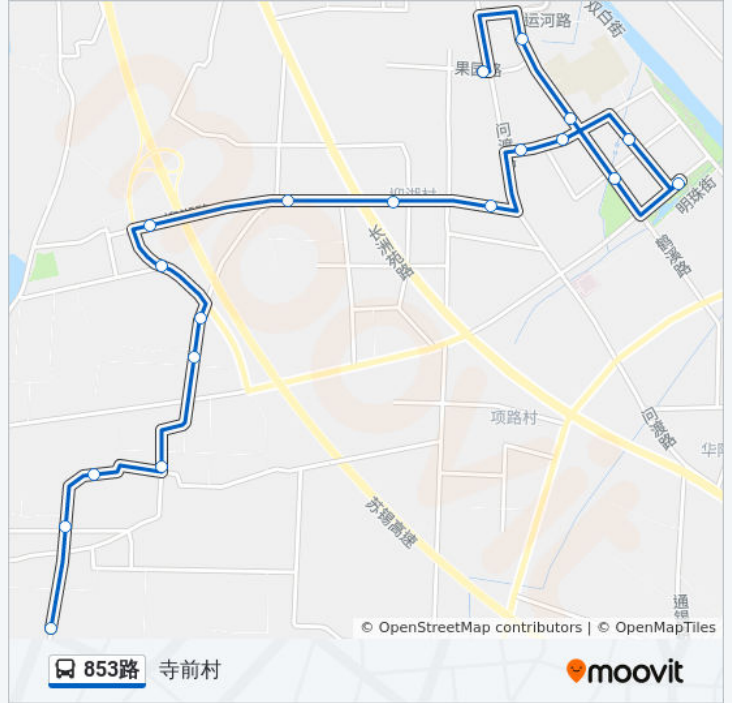

[查看时间表](#)

- 望亭首末站
- 望亭供电所
- 望亭市民广场
- 御亭公园
- 望亭镇政府
- 望亭商业广场
- 牡丹路
- 望亭交警中队
- 迎湖村
- 万家乐广场
- 望亭陆家桥
- 北朱家桥
- 大车浜
- 溪桥头
- 雨端桥
- 陈家桥
- 望亭朱家桥
- 群龙桥
- 寺前村

公交853路的时间表

往寺前村方向的时间表

星期一	05:50 - 18:26
星期二	05:50 - 18:26
星期三	05:50 - 18:26
星期四	05:50 - 18:26
星期五	05:50 - 18:26
星期六	05:50 - 18:26
星期日	05:50 - 18:26

公交853路的信息

方向: 寺前村

站点数量: 19

行车时间: 23 分

途经站点:

方向: 展兴市场

20 站

[查看时间表](#)

- 寺前村
- 群龙桥
- 望亭朱家桥
- 陈家桥
- 雨端桥
- 溪桥头
- 大车浜
- 北朱家桥
- 望亭陆家桥
- 万家乐广场
- 迎湖村
- 望亭交警中队
- 牡丹路
- 望亭商业广场
- 望亭镇政府
- 御亭公园
- 望亭市民广场
- 望亭供电所

公交853路的时间表

往展兴市场方向的时间表

星期一	06:15 - 19:19
星期二	06:15 - 19:19
星期三	06:15 - 19:19
星期四	06:15 - 19:19
星期五	06:15 - 19:19
星期六	06:15 - 19:19
星期日	06:15 - 19:19

公交853路的信息

方向: 展兴市场

站点数量: 20

行车时间: 27 分

途经站点:

望亭

望亭首末站

你可以在moovitapp.com下载公交853路的PDF时间表和线路图。使用[Moovit应用程序](#)查询苏州的实时公交、列车时刻表以及公共交通出行指南。