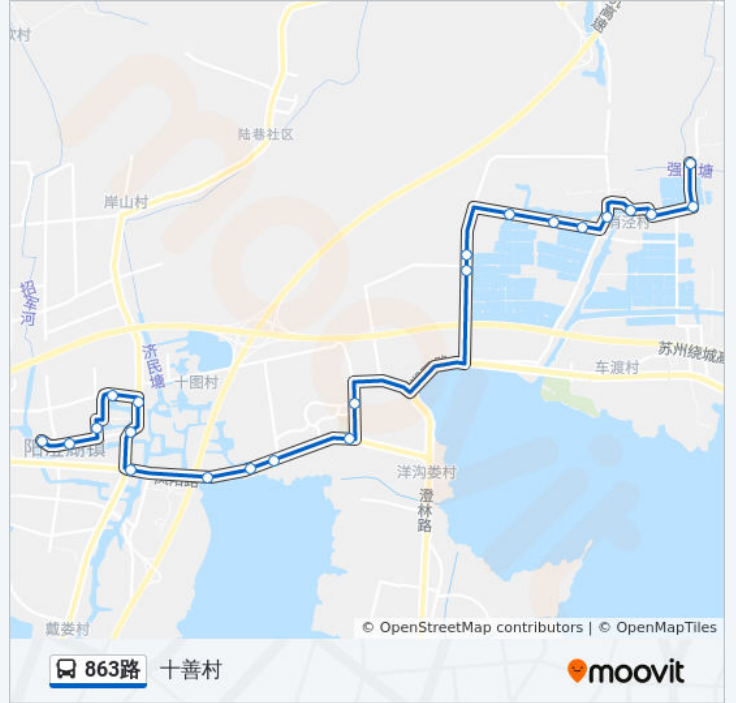

公交863路的信息

方向: 阳澄湖首末

站点数量: 21

行车时间: 33 分

途经站点:

阳澄湖镇社区卫生服务中心

湘城小学

阳澄湖首末站