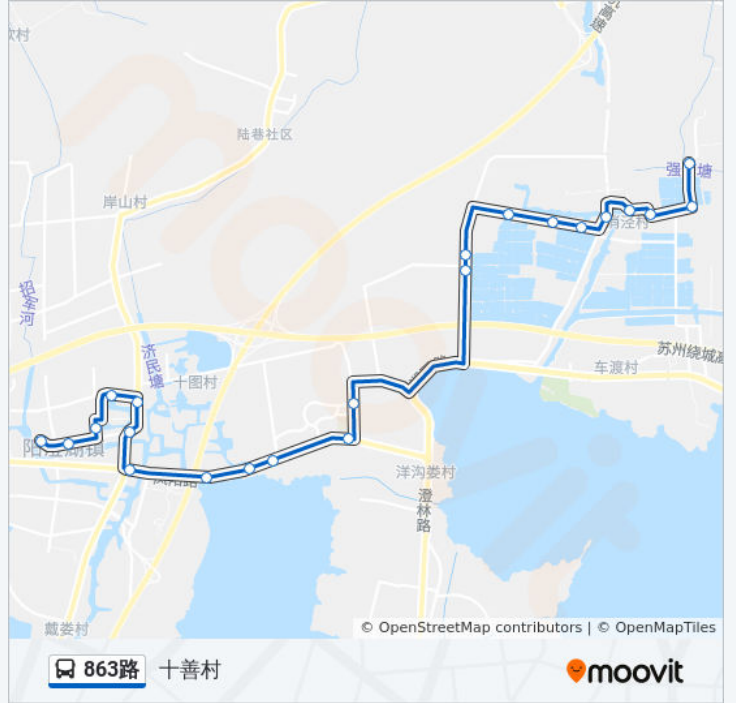

西宋

东宋

消泾

消泾河南桥

东昂桥

龚下浜

十善村

公交863路的时间表

往十善村方向的时间表

星期一	05:30 - 17:30
星期二	05:30 - 17:30
星期三	05:30 - 17:30
星期四	05:30 - 17:30
星期五	05:30 - 17:30
星期六	05:30 - 17:30
星期日	05:30 - 17:30

公交863路的信息

方向: 十善村

站点数量: 22

行车时间: 27分

途经站点:

方向: 阳澄湖首末

21 站

[查看时间表](#)

- 十善村
- 龚下浜
- 消泾河南桥
- 消泾
- 东宋
- 西宋
- 东塘
- 横川心泾
- 北前村
- 早花村
- 金澄国际
- 河底村
- 圣堂村
- 大闸蟹交易市场
- 济民塘桥
- 湘园
- 湘城
- 阳澄湖集贸市场

公交863路的时间表

往阳澄湖首末方向的时间表

星期一	06:00 - 18:00
星期二	06:00 - 18:00
星期三	06:00 - 18:00
星期四	06:00 - 18:00
星期五	06:00 - 18:00
星期六	06:00 - 18:00
星期日	06:00 - 18:00

公交863路的信息

方向: 阳澄湖首末

站点数量: 21

行车时间: 33 分

途经站点:

阳澄湖镇社区卫生服务中心

湘城小学

阳澄湖首末站