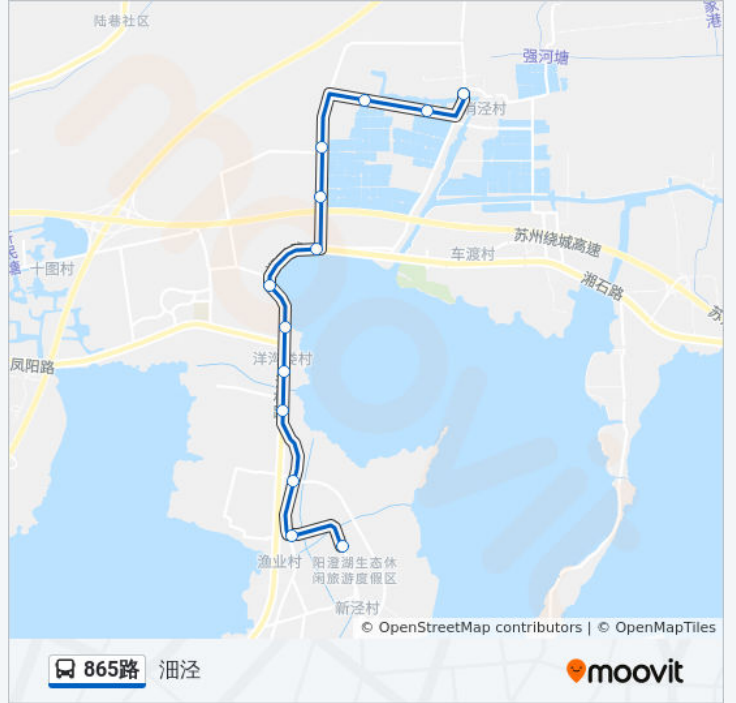

### 公交865路的信息

方向: 泲泾

站点数量: 13

行车时间: 24 分

途经站点:

## 方向: 消泾

13 站

[查看时间表](#)

- 泖泾
- 严家港
- 泖泾周家浜
- 皇罗禅寺
- 洋沟漊村
- 洋沟漊后港口
- 严家斗
- 三官塘
- 北前村
- 横川心泾
- 东塘
- 东宋
- 消泾

## 公交865路的时间表

往消泾方向的时间表

|     |               |
|-----|---------------|
| 星期一 | 08:00 - 09:00 |
| 星期二 | 08:00 - 09:00 |
| 星期三 | 08:00 - 09:00 |
| 星期四 | 08:00 - 09:00 |
| 星期五 | 08:00 - 09:00 |
| 星期六 | 08:00 - 09:00 |
| 星期日 | 08:00 - 09:00 |

## 公交865路的信息

方向: 消泾

站点数量: 13

行车时间: 23 分

途经站点:

你可以在moovitapp.com下载公交865路的PDF时间表和线路图。使用[Moovit应用程序](#)查询苏州的实时公交、列车时刻表以及公共交通出行指南。

[关于Moovit](#) · [MaaS解决方案](#) · [城市列表](#) · [Moovit社区](#)

© 2023 Moovit - 版权所有