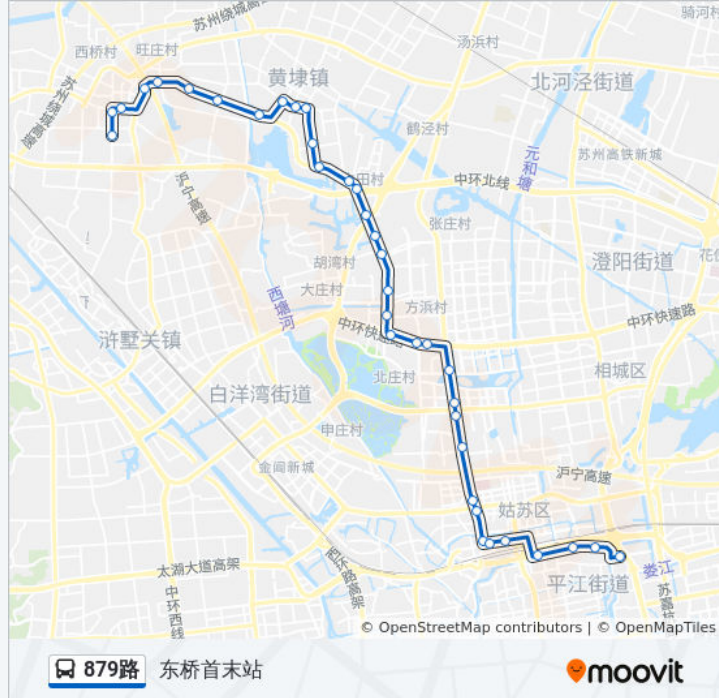

驾友培训中心

方桥路南

长泾社区

方桥路北

中市路

裴巷新村

潘阳工业园

住电装

澳华毛纺

春秋路西

高江

东桥镇

长康村委会

东桥首末站

方向: 苏安首末站

35 站

[查看时间表](#)

东桥首末站

长康村委会

东桥镇

高江

春秋路西

澳华毛纺

住电装

潘阳工业园

裴巷新村

中市路

方桥路北

长泾社区

方桥路南

驾友培训中心

生田

公交879路的时间表

往苏安首末站方向的时间表

星期一	05:30 - 20:30
星期二	05:30 - 20:30
星期三	05:30 - 20:30
星期四	05:30 - 20:30
星期五	05:30 - 20:30
星期六	05:30 - 20:30
星期日	05:30 - 20:30

公交879路的信息

方向: 苏安首末站

站点数量: 35

行车时间: 61 分

途经站点: