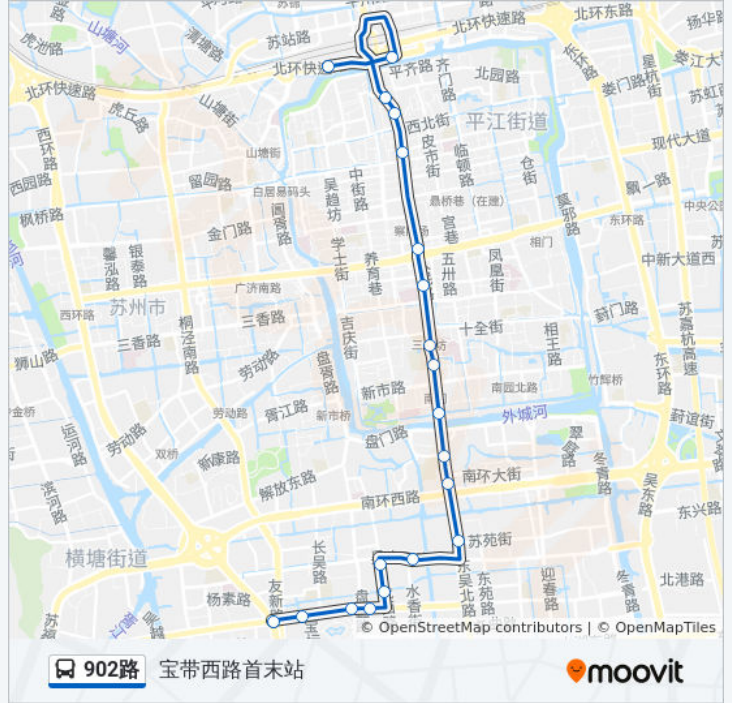

公交902((宝带西路首末站))共有2条行车路线。工作日的服务时间为：
(1) 宝带西路首末站: 05:00 - 23:00(2) 火车南广场首末站: 05:00 - 22:30
使用Moovit找到公交902路离你最近的站点，以及公交902路下车班的到站时间。

方向: 宝带西路首末站

20 站

[查看时间表](#)

- 火车站南广场
- 汽车北站西
- 平门
- 北寺塔
- 接驾桥
- 乐桥北
- 饮马桥
- 三元坊
- 工人文化宫
- 南门
- 人民桥南
- 团结桥北
- 南门二村
- 水香一村
- 吴中西路南
- 宝带西路北
- 盘蠡新村东
- 盘蠡新村
- 博雅苑四季晶华
- 宝带西路首末站

公交902路的时间表

往宝带西路首末站方向的时间表

星期一	05:00 - 23:00
星期二	05:00 - 23:00
星期三	05:00 - 23:00
星期四	05:00 - 23:00
星期五	05:00 - 23:00
星期六	05:00 - 23:00
星期日	05:00 - 23:00

公交902路的信息

方向: 宝带西路首末站

站点数量: 20

行车时间: 25 分

途经站点:

方向: 火车南广场首末站

20 站

[查看时间表](#)

宝带西路首末站

博雅苑四季晶华

盘蠡新村

盘蠡新村东

宝带西路北

公交902路的信息

方向: 火车南广场首末站

站点数量: 20

行车时间: 26 分

途经站点:

汽车北站西

火车站南广场首末站

你可以在moovitapp.com下载公交902路的PDF时间表和线路图。使用[Moovit应用程序](#)查询苏州的实时公交、列车时刻表以及公共交通出行指南。