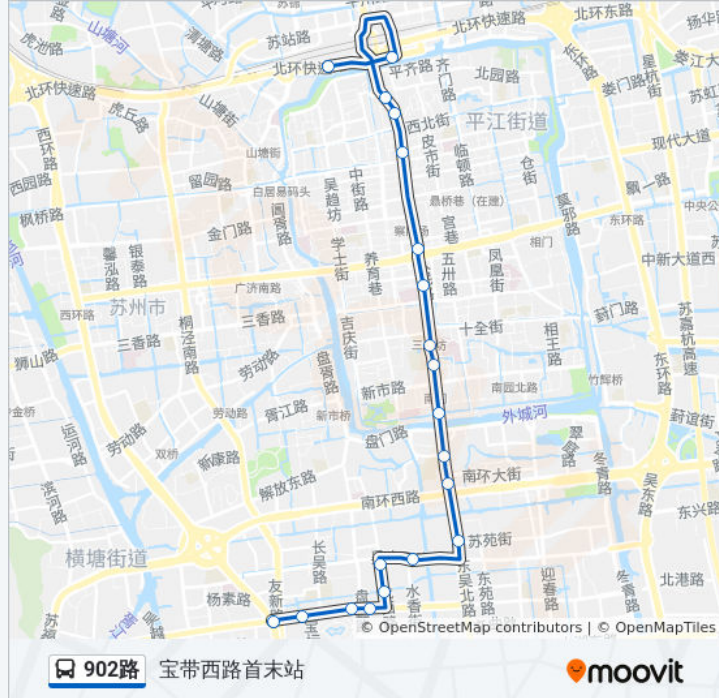

公交902路的时间表

往宝带西路首末站方向的时间表

星期一	05:00 - 23:00
星期二	05:00 - 23:00
星期三	05:00 - 23:00
星期四	05:00 - 23:00
星期五	05:00 - 23:00
星期六	05:00 - 23:00
星期日	05:00 - 23:00

公交902路的信息

方向: 宝带西路首末站

站点数量: 20

行车时间: 25 分

途经站点:

饮马桥

察院场观前街西

接驾桥

北寺塔

平门

公交902路的时间表

往火车南广场首末站方向的时间表

星期一	05:00 - 22:30
星期二	05:00 - 22:30
星期三	05:00 - 22:30
星期四	05:00 - 22:30
星期五	05:00 - 22:30
星期六	05:00 - 22:30
星期日	05:00 - 22:30

公交902路的信息

方向: 火车南广场首末站

站点数量: 20

行车时间: 26 分

途经站点:

汽车北站西

火车站南广场首末站

你可以在moovitapp.com下载公交902路的PDF时间表和线路图。使用[Moovit应用程序](#)查询苏州的实时公交、列车时刻表以及公共交通出行指南。