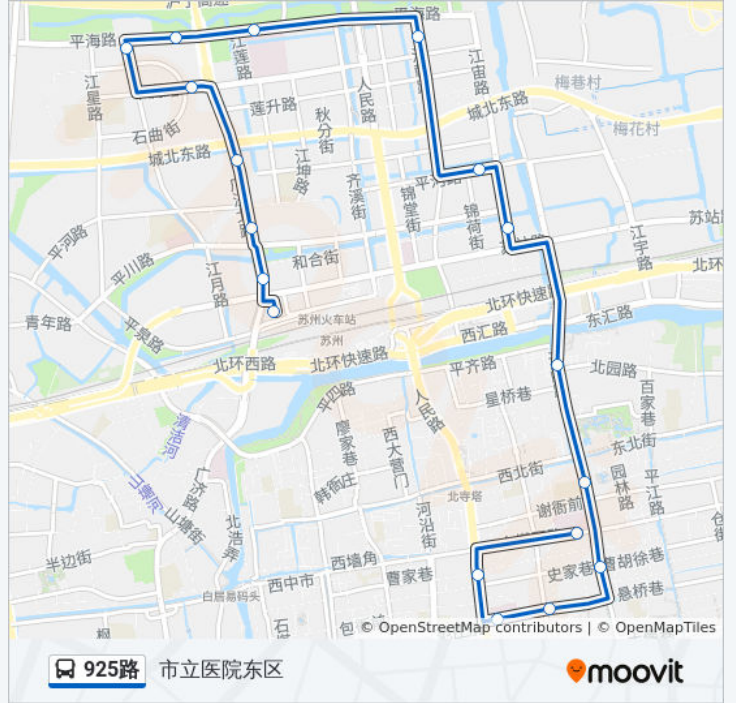

📍 925路

市立医院东区

以网页模式查看

公交925((市立医院东区))共有2条行车路线。工作日的服务时间为：
(1) 市立医院东区: 06:00 - 19:30(2) 新火车北临时广场: 06:40 - 20:00
使用Moovit找到公交925路离你最近的站点，以及公交925路下车班的到站时间。

方向: 市立医院东区

18站

[查看时间表](#)

新火车站北临时广场
和合街
苏锦二村东
山花桥南
平泷路广济路西
平海路首末站南
平海路首末站东
附一院新院北
和润家园西
锦荷苑北
锦宙桥
齐门
苏州博物馆
市立医院东区东
玄妙观
观前街北
接驾桥
市立医院东区

公交925路的时间表

往市立医院东区方向的时间表

星期一	06:00 - 19:30
星期二	06:00 - 19:30
星期三	06:00 - 19:30
星期四	06:00 - 19:30
星期五	06:00 - 19:30
星期六	06:00 - 19:30
星期日	06:00 - 19:30

公交925路的信息

方向: 市立医院东区

站点数量: 18

行车时间: 28分

途经站点:

方向: 新火车北临时广场

17 站

[查看时间表](#)

市立医院东区

苏州博物馆

齐门

锦宙桥

锦荷苑北

江乾路平河路北

和润家园西

平海路人民路东

平海路人民路西

附一院新院北

平海路首末站东

平海路首末站南

平泷路广济路西