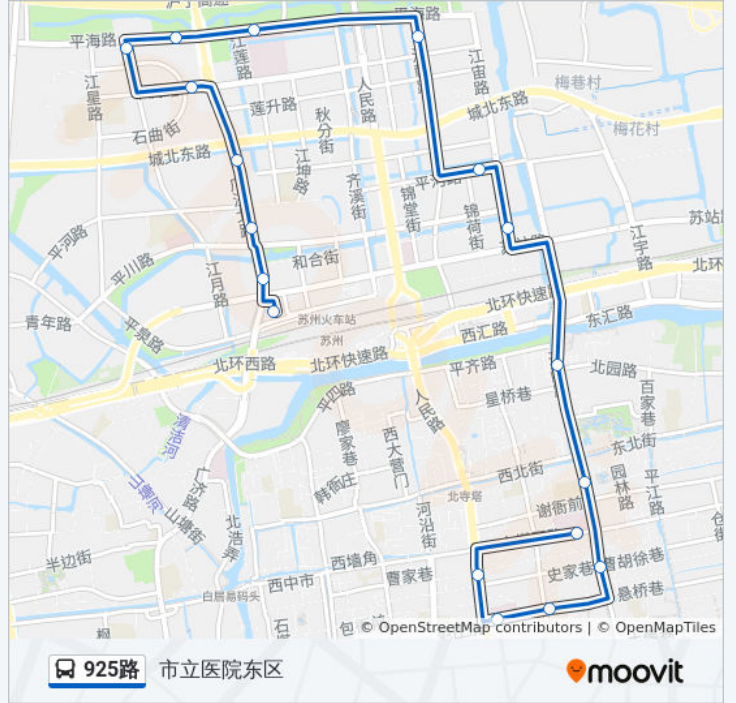

方向: 新火车北临时广场

17 站

[查看时间表](#)

市立医院东区

苏州博物馆

齐门

锦宙桥

锦荷苑北

江乾路平河路北

和润家园西

平海路人民路东

平海路人民路西

附一院新院北

平海路首末站东

平海路首末站南

平泷路广济路西

山花桥南

苏锦二村东

和合街

新火车站北临时广场

公交925路的时间表

往新火车北临时广场方向的时间表

星期一	06:40 - 20:00
星期二	06:40 - 20:00
星期三	06:40 - 20:00
星期四	06:40 - 20:00
星期五	06:40 - 20:00
星期六	06:40 - 20:00
星期日	06:40 - 20:00

公交925路的信息

方向: 新火车北临时广场

站点数量: 17

行车时间: 23 分

途经站点:

你可以在moovitapp.com下载公交925路的PDF时间表和线路图。使用[Moovit应用程序](#)查询苏州的实时公交、列车时刻表以及公共交通出行指南。

[关于Moovit](#) · [MaaS解决方案](#) · [城市列表](#) · [Moovit社区](#)

© 2023 Moovit - 版权所有

查看实时到站时间