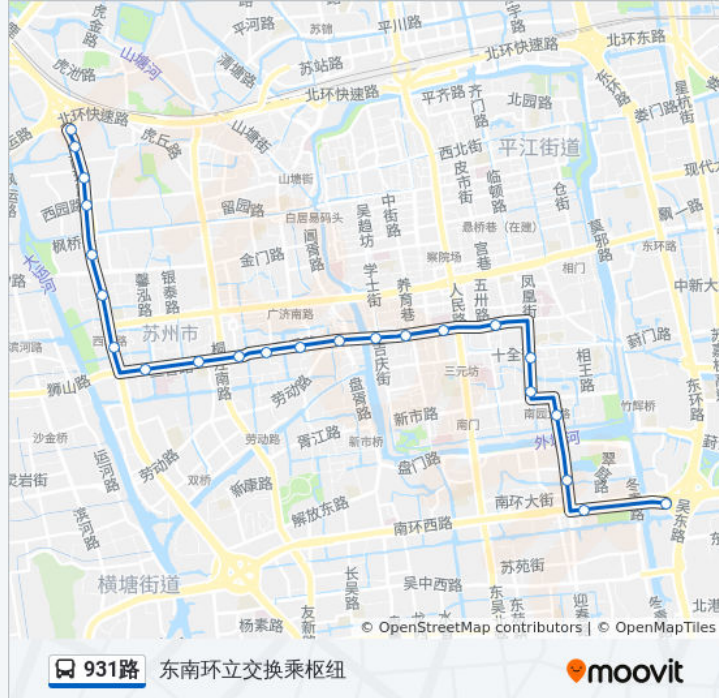

# 东南环立交换乘枢纽站

## 公交931路的时间表

往新庄立交换乘枢纽方向的时间表

星期一	05:15 - 22:45
星期二	05:15 - 22:45
星期三	05:15 - 22:45
星期四	05:15 - 22:45
星期五	05:15 - 22:45
星期六	05:15 - 22:45
星期日	05:15 - 22:45

## 公交931路的信息

方向: 新庄立交换乘枢纽

站点数量: 22

行车时间: 27 分

途经站点:

闻钟苑

新庄新村北

新庄立交

新庄立交换乘枢纽站

你可以在moovitapp.com下载公交931路的PDF时间表和线路图。使用[Moovit应用程序](#)查询苏州的实时公交、列车时刻表以及公共交通出行指南。

[关于Moovit](#) · [MaaS解决方案](#) · [城市列表](#) · [Moovit社区](#)

© 2023 Moovit - 版权所有