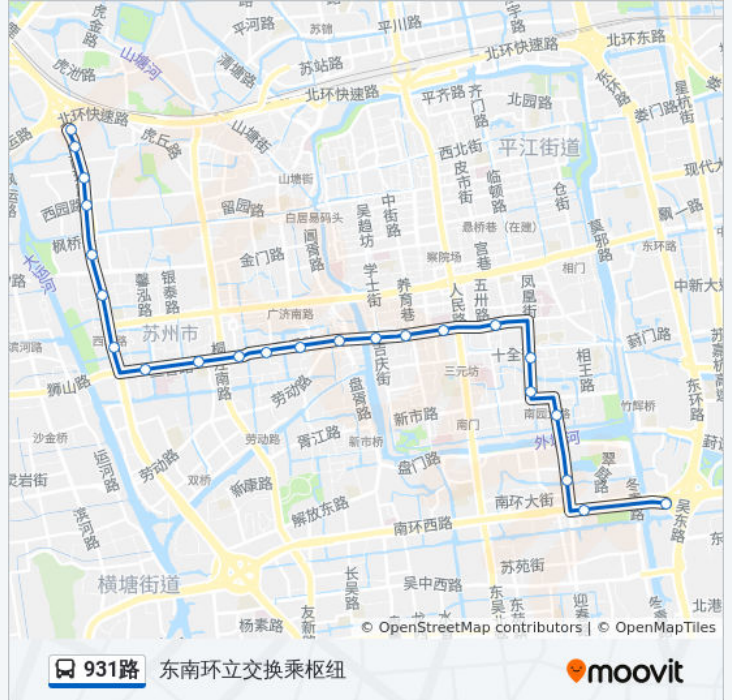

#### 公交931路的时间表

往东南环立交换乘枢纽方向的时间表

星期一	05:00 - 22:00
星期二	05:00 - 22:00
星期三	05:00 - 22:00
星期四	05:00 - 22:00
星期五	05:00 - 22:00
星期六	05:00 - 22:00
星期日	05:00 - 22:00

#### 公交931路的信息

方向: 东南环立交换乘枢纽

站点数量: 23

行车时间: 29 分

途经站点:

# 东南环立交换乘枢纽站

## 方向: 新庄立交换乘枢纽

22 站

[查看时间表](#)

- 汽车南站东
- 翠园新村
- 南园桥北
- 木杏新村
- 网师园
- 苏州日报社
- 市立医院本部
- 吉利桥
- 姑胥桥
- 三香公园
- 三香新村
- 三香广场
- 彩香新村
- 彩虹新村
- 附二医院
- 狮山桥东
- 三元新村
- 来凤桥