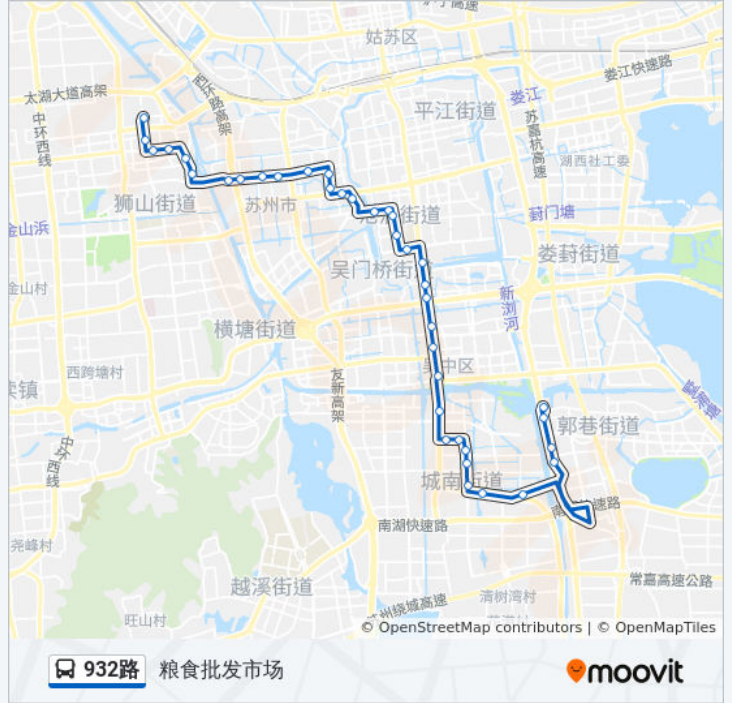

往粮食批发市场方向的时间表

星期一	06:00 - 19:30
星期二	06:00 - 19:30
星期三	06:00 - 19:30
星期四	06:00 - 19:30
星期五	06:00 - 19:30
星期六	06:00 - 19:30
星期日	06:00 - 19:30

公交932路的信息

方向: 粮食批发市场

站点数量: 38

行车时间: 55 分

途经站点:

团结桥北
 南门二村
 吴中区人民医院
 东吴塔
 吴中商城
 吴中汽车站南
 枫津路
 天灵路
 桂苑小区
 枫津路东吴路北
 宝丰南路
 宝尹
 尹山桥
 姜庄西
 斜港大桥南
 粮食批发市场

方向: 高新国际会展中心

39 站
[查看时间表](#)

粮食批发市场
 斜港大桥南
 姜庄西
 尹山桥
 宝尹
 宝丰南路
 枫津路东吴路北
 桂苑小区
 天灵路
 枫津路
 吴中汽车站南
 吴中汽车站
 吴中商城

公交932路的时间表

往高新国际会展中心方向的时间表

星期一	06:00 - 20:30
星期二	06:00 - 20:30
星期三	06:00 - 20:30
星期四	06:00 - 20:30
星期五	06:00 - 20:30
星期六	06:00 - 20:30
星期日	06:00 - 20:30

公交932路的信息

方向: 高新国际会展中心
 站点数量: 39
 行车时间: 54 分
 途经站点:

东吴塔
吴中区人民医院
南门二村
团结桥北
人民桥南
南门
南园新村北
东大街
司前街
吉利桥
姑胥桥
小日晖桥
阊胥路
广济南路
爱河桥路
朱家庄新村
馨泓桥东
馨泓桥西
何山大桥东
寒山寺南
百润发何山店
苏州建科院
马浜花园南区
佳林花苑
枫津商业街
高新国际会展中心

你可以在moovitapp.com下载公交932路的PDF时间表和线路图。使用[Moovit应用程序](#)查询苏州的实时公交、列车时刻表以及公共交通出行指南。