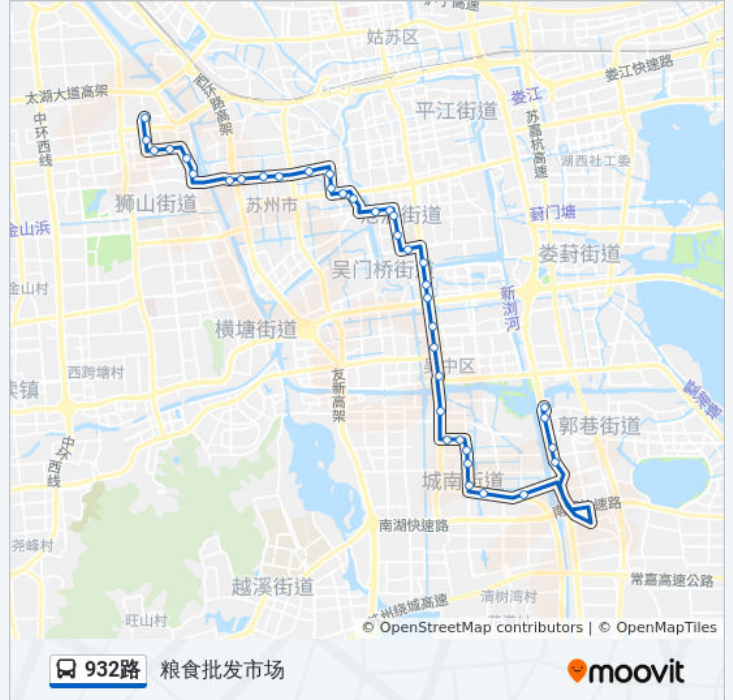

姑胥桥

吉利桥

司前街

东大街

南园新村北

南门

人民桥南

公交932路的时间表

往粮食批发市场方向的时间表

星期一	06:00 - 19:30
星期二	06:00 - 19:30
星期三	06:00 - 19:30
星期四	06:00 - 19:30
星期五	06:00 - 19:30
星期六	06:00 - 19:30
星期日	06:00 - 19:30

公交932路的信息

方向: 粮食批发市场

站点数量: 38

行车时间: 55 分

途经站点:

团结桥北
 南门二村
 吴中区人民医院
 东吴塔
 吴中商城
 吴中汽车站南
 枫津路
 天灵路
 桂苑小区
 枫津路东吴路北
 宝丰南路
 宝尹
 尹山桥
 姜庄西
 斜港大桥南
 粮食批发市场

方向: 高新国际会展中心

39 站
[查看时间表](#)

粮食批发市场
 斜港大桥南
 姜庄西
 尹山桥
 宝尹
 宝丰南路
 枫津路东吴路北
 桂苑小区
 天灵路
 枫津路
 吴中汽车站南
 吴中汽车站
 吴中商城

公交932路的时间表

往高新国际会展中心方向的时间表

星期一	06:00 - 20:30
星期二	06:00 - 20:30
星期三	06:00 - 20:30
星期四	06:00 - 20:30
星期五	06:00 - 20:30
星期六	06:00 - 20:30
星期日	06:00 - 20:30

公交932路的信息

方向: 高新国际会展中心
 站点数量: 39
 行车时间: 54 分
 途经站点:

东吴塔
吴中区人民医院
南门二村
团结桥北
人民桥南
南门
南园新村北
东大街
司前街
吉利桥
姑胥桥
小日晖桥
阊胥路
广济南路
爱河桥路
朱家庄新村
馨泓桥东
馨泓桥西
何山大桥东
寒山寺南
百润发何山店
苏州建科院
马浜花园南区
佳林花苑
枫津商业街
高新国际会展中心

你可以在moovitapp.com下载公交932路的PDF时间表和线路图。使用[Moovit应用程序](#)查询苏州的实时公交、列车时刻表以及公共交通出行指南。