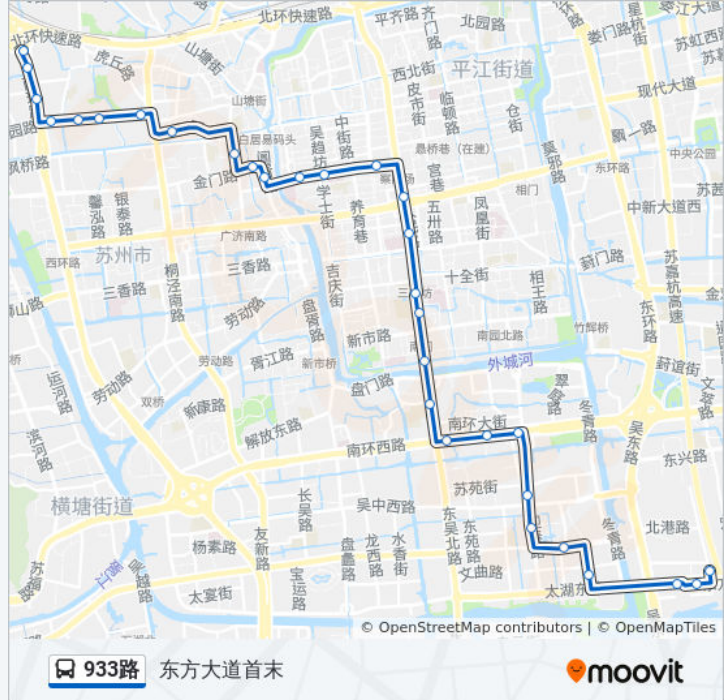

公交933((东方大道首末))共有2条行车路线。工作日的服务时间为：
(1) 东方大道首末: 06:00 - 21:00(2) 新庄立交换乘枢纽: 06:00 - 21:00
使用Moovit找到公交933路离你最近的站点，以及公交933路下车车的到站时间。

方向: 东方大道首末

30 站

[查看时间表](#)

新庄立交换乘枢纽站

新庄立交

新庄新村北

西园路西

往新庄立交换乘枢纽方向的时间表

星期一	06:00 - 21:00
星期二	06:00 - 21:00
星期三	06:00 - 21:00
星期四	06:00 - 21:00
星期五	06:00 - 21:00
星期六	06:00 - 21:00
星期日	06:00 - 21:00

公交933路的信息

方向: 新庄立交换乘枢纽

站点数量: 31

行车时间: 39 分

途经站点:

儿童医院景德路院区

慈济

爱河桥

石路南

广济桥

留园

西园路东

苏州农学院

西园路中

西园路西

新庄新村北

新庄立交

新庄立交换乘枢纽站

你可以在moovitapp.com下载公交933路的PDF时间表和线路图。使用[Moovit应用程序](#)查询苏州的实时公交、列车时刻表以及公共交通出行指南。

[关于Moovit](#) · [MaaS解决方案](#) · [城市列表](#) · [Moovit社区](#)

© 2023 Moovit - 版权所有

查看实时到站时间