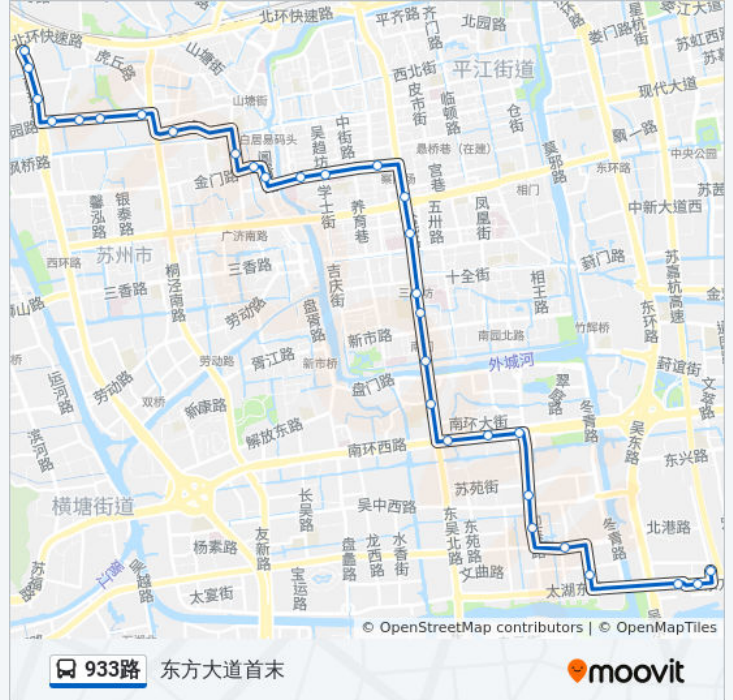

团结桥东

南环新村

公交933路的时间表

往东方大道首末方向的时间表

星期一	06:00 - 21:00
星期二	06:00 - 21:00
星期三	06:00 - 21:00
星期四	06:00 - 21:00
星期五	06:00 - 21:00
星期六	06:00 - 21:00
星期日	06:00 - 21:00

公交933路的信息

方向: 东方大道首末

站点数量: 30

行车时间: 39 分

途经站点:

汽车南站广场

吴中东路

吴中房产中心

嘉宝花园

吴中交警大队

太湖东路大桥东

好得家装饰城

东方大道首末站

方向: 新庄立交换乘枢纽

31 站

[查看时间表](#)

东方大道首末站

好得家装饰城

太湖东路大桥东

往新庄立交换乘枢纽方向的时间表

星期一	06:00 - 21:00
星期二	06:00 - 21:00
星期三	06:00 - 21:00
星期四	06:00 - 21:00
星期五	06:00 - 21:00
星期六	06:00 - 21:00
星期日	06:00 - 21:00

公交933路的信息

方向: 新庄立交换乘枢纽

站点数量: 31

行车时间: 39 分

途经站点:

儿童医院景德路院区