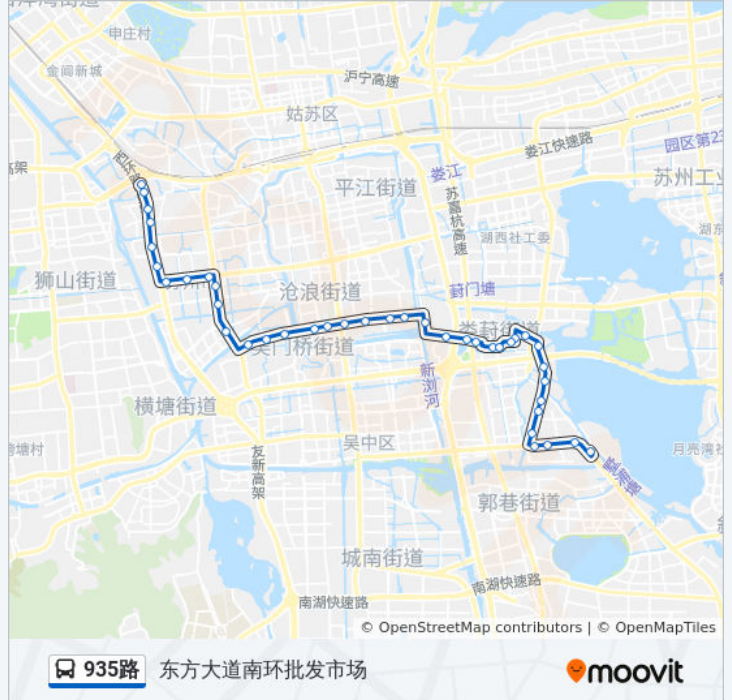

桂花公园

觅渡桥北

公交935路的时间表

往东方大道南环批发市场方向的时间表

星期一	05:30 - 18:30
星期二	05:30 - 18:30
星期三	05:30 - 18:30
星期四	05:30 - 18:30
星期五	05:30 - 18:30
星期六	05:30 - 18:30
星期日	05:30 - 18:30

公交935路的信息

方向: 东方大道南环批发市场

站点数量: 40

行车时间: 51 分

途经站点:

里河新村
 葑谊新村
 葑谊桥
 南摆宴街
 环府路
 葑春街娄葑医院
 娄葑医院
 金益二村
 东振路东
 塘北社区
 塘北居委会
 鑫苑湖岸名家
 南浜桥
 塘南新村北
 通达路
 塘南村
 独墅村
 东方大道南环批发市场

方向: 新庄立交换乘枢纽

39 站
[查看时间表](#)

东方大道南环批发市场
 独墅村
 塘南村
 通达路
 塘南新村北
 南浜桥
 鑫苑湖岸名家
 塘北居委会
 塘北社区
 东振路东
 金益二村

公交935路的时间表

往新庄立交换乘枢纽方向的时间表

星期一	06:30 - 19:50
星期二	06:30 - 19:50
星期三	06:30 - 19:50
星期四	06:30 - 19:50
星期五	06:30 - 19:50
星期六	06:30 - 19:50
星期日	06:30 - 19:50

公交935路的信息

方向: 新庄立交换乘枢纽
 站点数量: 39
 行车时间: 53 分
 途经站点:

娄葑医院

葑春街娄葑医院

北摆宴街

葑谊桥

葑谊新村

里河新村

觅渡桥北

桂花公园