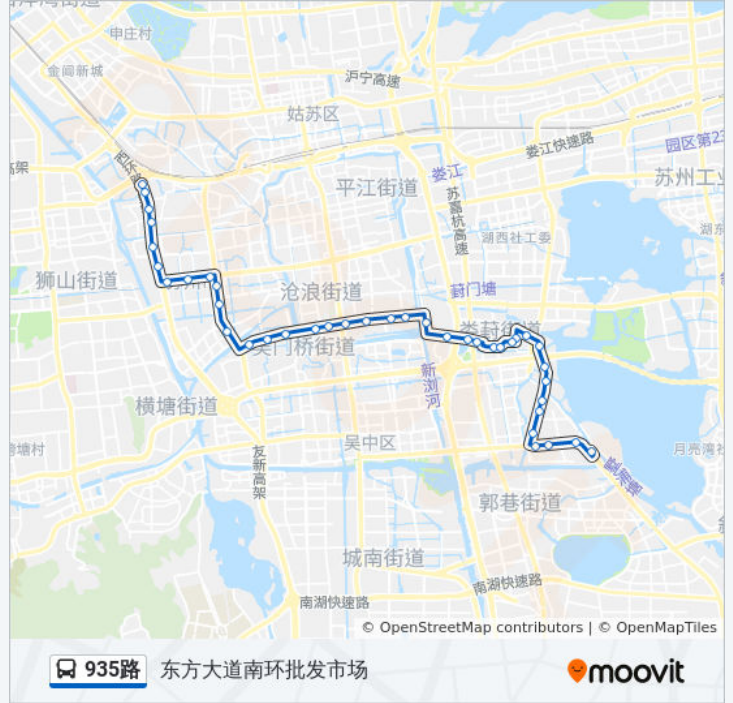

行车时间: 51 分

途经站点:

里河新村
 葑谊新村
 葑谊桥
 南摆宴街
 环府路
 葑春街娄葑医院
 娄葑医院
 金益二村
 东振路东
 塘北社区
 塘北居委会
 鑫苑湖岸名家
 南浜桥
 塘南新村北
 通达路
 塘南村
 独墅村
 东方大道南环批发市场

方向: 新庄立交换乘枢纽

39 站
[查看时间表](#)

东方大道南环批发市场
 独墅村
 塘南村
 通达路
 塘南新村北
 南浜桥
 鑫苑湖岸名家
 塘北居委会
 塘北社区
 东振路东
 金益二村

娄葑医院

葑春街娄葑医院

北摆宴街

葑谊桥

葑谊新村

里河新村

觅渡桥北

桂花公园

桐馨桥北

彩虹新村东

彩香新村西

开放大学

虹桥

馨连桥

三元新村

来凤桥

闻钟苑

新庄新村北

新庄立交

新庄立交换乘枢纽站

你可以在moovitapp.com下载公交935路的PDF时间表和线路图。使用[Moovit应用程序](#)查询苏州的实时公交、列车时刻表以及公共交通出行指南。

[关于Moovit](#) · [MaaS解决方案](#) · [城市列表](#) · [Moovit社区](#)

© 2024 Moovit - 保留所有权利

查看实时到站时间