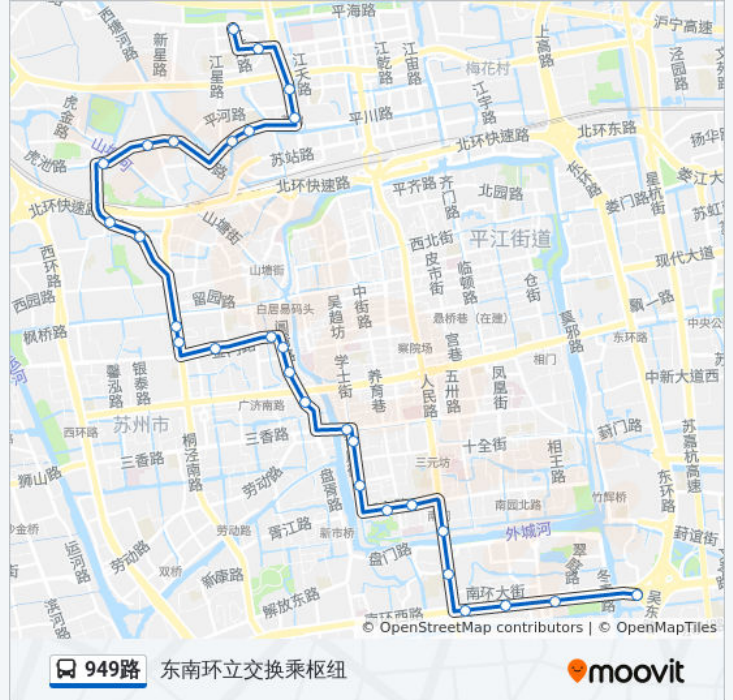

公交949路的时间表

往东南环立交换乘枢纽方向的时间表

星期一	05:00 - 21:00
星期二	05:00 - 21:00
星期三	05:00 - 21:00
星期四	05:00 - 21:00
星期五	05:00 - 21:00
星期六	05:00 - 21:00
星期日	05:00 - 21:00

公交949路的信息

方向: 东南环立交换乘枢纽

站点数量: 29

行车时间: 38 分

途经站点:

南园新村北

南门

人民桥南

团结桥东

南环新村

汽车南站东

东南环立交换乘枢纽站

方向: 平海路首末南

28 站

[查看时间表](#)

汽车南站东

南环新村

团结桥东

团结桥北

南门

南园新村北

盘门景区北

西大街

吉庆街

姑胥桥

小日晖桥

小日晖桥北

爱河桥

石路南