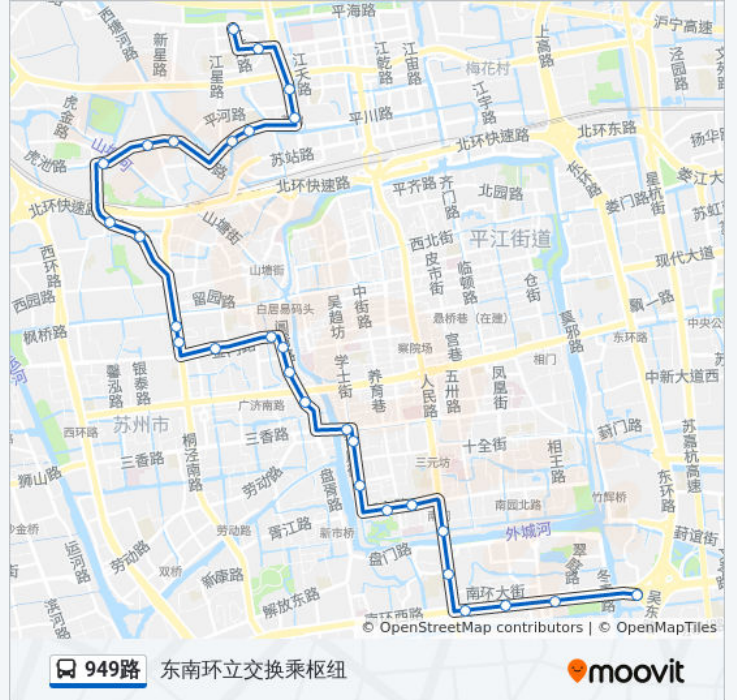

南园新村北

南门

人民桥南

团结桥东

南环新村

汽车南站东

东南环立交换乘枢纽站

方向: 平海路首末南

方向: 平海路首末南

站点数量: 28

行车时间: 36 分

途经站点:

观景新村东

虎丘路

虎阜大桥

蒲庵路

平川路江星路东

苏州平江医院

苏锦二村东

山花桥南

平泷路广济路西

平海路首末站南

你可以在moovitapp.com下载公交949路的PDF时间表和线路图。使用[Moovit应用程序](#)查询苏州的实时公交、列车时刻表以及公共交通出行指南。

[关于Moovit](#) · [MaaS解决方案](#) · [城市列表](#) · [Moovit社区](#)

© 2023 Moovit - 版权所有

查看实时到站时间