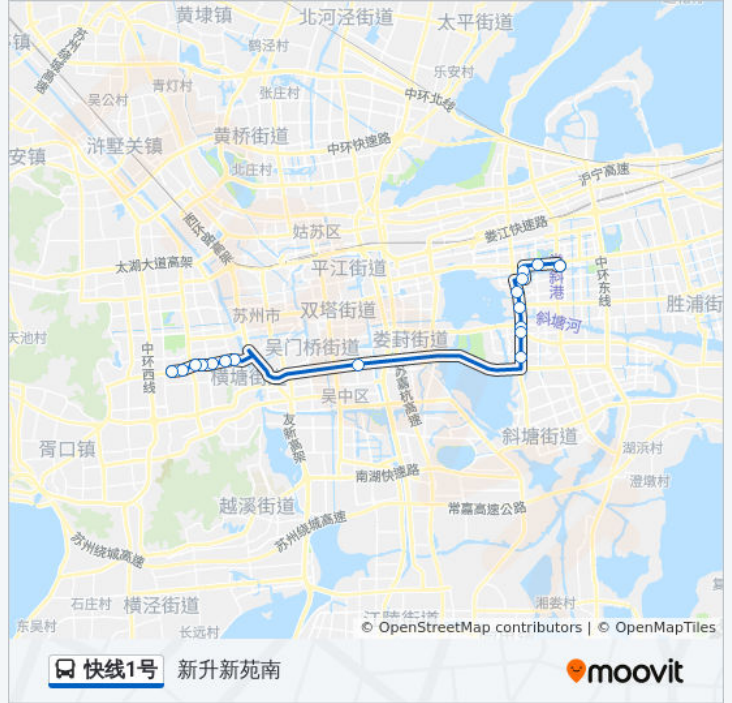

[查看时间表](#)

星塘公交中心
园区青少年中心
园区行政中心
园区人力资源中心
西洲路
金姬墩
橄榄湾
石港路东
荣域花园
汽车南站东
赛格电子市场
狮山街道
迪睿合电子
名馨花园
明基医院
新区一中
新升新苑南

公交快线1号的时间表

往新升新苑南方向的时间表

星期一	06:00 - 22:00
星期二	06:00 - 22:00
星期三	06:00 - 22:00
星期四	06:00 - 22:00
星期五	06:00 - 22:00
星期六	06:00 - 22:00
星期日	06:00 - 22:00

公交快线1号的信息

方向: 新升新苑南

站点数量: 17

行车时间: 36 分

途经站点:

方向: 星塘公交中心

17 站

[查看时间表](#)

- 新升新苑南
- 新区一中
- 明基医院
- 名馨花园
- 迪睿合电子
- 狮山街道
- 赛格电子市场
- 汽车南站广场
- 荣域花园
- 石港路东
- 橄榄湾
- 金姬墩
- 西洲路
- 园区人力资源中心
- 园区行政中心
- 园区青少年中心
- 星塘公交中心

公交快线1号的时间表

往星塘公交中心方向的时间表

星期一	06:00 - 21:00
星期二	06:00 - 21:00
星期三	06:00 - 21:00
星期四	06:00 - 21:00
星期五	06:00 - 21:00
星期六	06:00 - 21:00
星期日	06:00 - 21:00

公交快线1号的信息

方向: 星塘公交中心

站点数量: 17

行车时间: 36 分

途经站点:

你可以在moovitapp.com下载公交快线1号的PDF时间表和线路图。使用[Moovit应用程序](#)查询苏州的实时公交、列车时刻表以及公共交通出行指南。

[关于Moovit](#) · [MaaS解决方案](#) · [城市列表](#) · [Moovit社区](#)

© 2023 Moovit - 版权所有