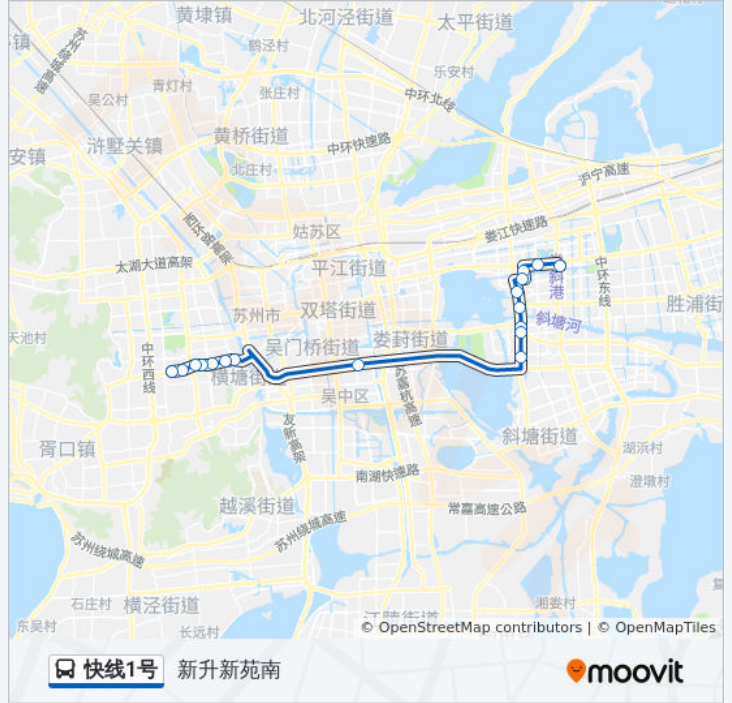

[查看时间表](#)

星塘公交中心
园区青少年中心
园区行政中心
园区人力资源中心
西洲路
金姬墩
橄榄湾
石港路东
荣域花园
汽车南站东
赛格电子市场
狮山街道
迪睿合电子
名馨花园
明基医院
新区一中
新升新苑南

公交快线1号的时间表

往新升新苑南方向的时间表

星期一	06:00 - 22:00
星期二	06:00 - 22:00
星期三	06:00 - 22:00
星期四	06:00 - 22:00
星期五	06:00 - 22:00
星期六	06:00 - 22:00
星期日	06:00 - 22:00

公交快线1号的信息

方向: 新升新苑南

站点数量: 17

行车时间: 36 分

途经站点:

方向: 星塘公交中心

17 站

[查看时间表](#)

- 新升新苑南
- 新区一中
- 明基医院
- 名馨花园
- 迪睿合电子
- 狮山街道
- 赛格电子市场
- 汽车南站广场
- 荣域花园
- 石港路东
- 橄榄湾
- 金姬墩
- 西洲路
- 园区人力资源中心
- 园区行政中心
- 园区青少年中心
- 星塘公交中心

公交快线1号的时间表

往星塘公交中心方向的时间表

星期一	06:00 - 21:00
星期二	06:00 - 21:00
星期三	06:00 - 21:00
星期四	06:00 - 21:00
星期五	06:00 - 21:00
星期六	06:00 - 21:00
星期日	06:00 - 21:00

公交快线1号的信息

方向: 星塘公交中心

站点数量: 17

行车时间: 36 分

途经站点:

你可以在moovitapp.com下载公交快线1号的PDF时间表和线路图。使用[Moovit应用程序](#)查询苏州的实时公交、列车时刻表以及公共交通出行指南。

[关于Moovit](#) · [MaaS解决方案](#) · [城市列表](#) · [Moovit社区](#)

© 2023 Moovit - 版权所有