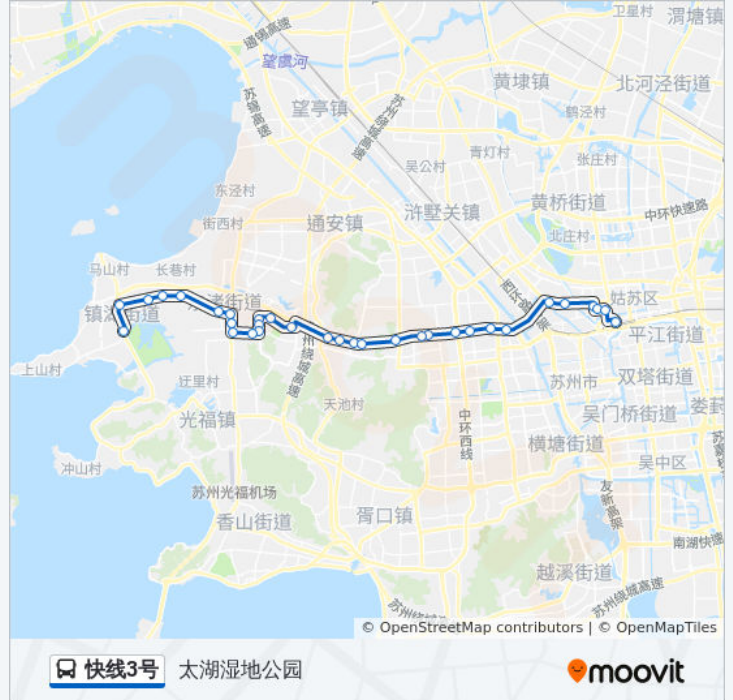

方向: 新火车北临时广场

32 站
[查看时间表](#)

太湖湿地公园
 绣品街
 望湖桥
 新苏社区
 舒家弄
 西渚
 东渚
 东渚中小学
 东渚农贸市场西
 科灵路230省道东
 东菱科技首末站
 中科院苏州医工所
 青山路龙山桥
 科技城管委会南
 科普路龙山路东
 科技大厦
 西庄
 石桥头(阳山)

公交快线3号的时间表

往新火车北临时广场方向的时间表

星期一	06:00 - 21:00
星期二	06:00 - 21:00
星期三	06:00 - 21:00
星期四	06:00 - 21:00
星期五	06:00 - 21:00
星期六	06:00 - 21:00
星期日	06:00 - 21:00

公交快线3号的信息

方向: 新火车北临时广场
站点数量: 32
行车时间: 58 分
途经站点:

新民村

兰风寺北

太湖大道建林路西

国家环保产业园A区

鹿山路湘江路西

鹿山路金枫路西

鹿山路珠江路西

鹿山路广东路东

苏州车管所

虎丘西路

虎丘北门

平江路江月路西

橘子国花园

新火车站北临时广场