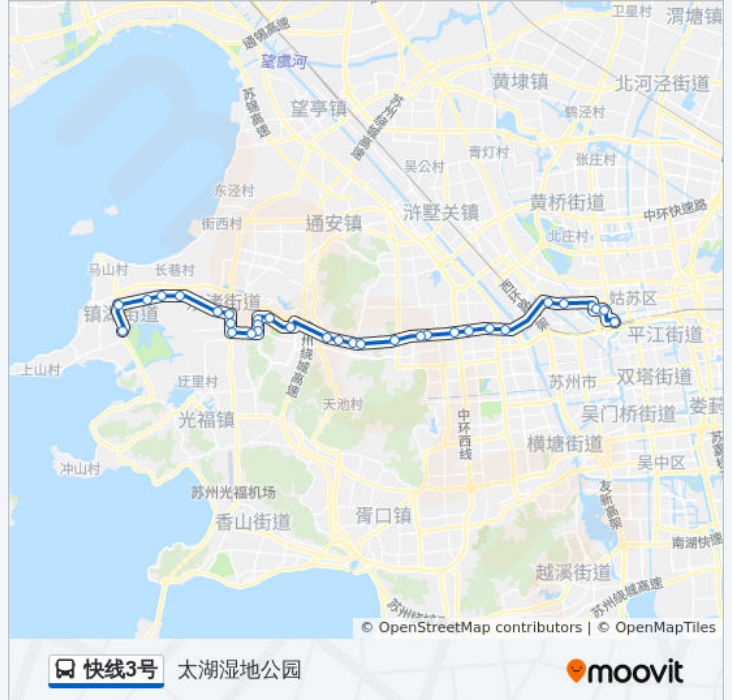

石桥头(阳山)

西庄

科技大厦

科普路龙山路东

科技城管委会南

青山路龙山桥

中科院苏州医工所

公交快线3号的时间表

往太湖湿地公园方向的时间表

星期一	06:30 - 21:54
星期二	06:30 - 21:54
星期三	06:30 - 21:54
星期四	06:30 - 21:54
星期五	06:30 - 21:54
星期六	06:30 - 21:54
星期日	06:30 - 21:54

公交快线3号的信息

方向: 太湖湿地公园

站点数量: 32

行车时间: 59 分

途经站点:

东菱科技首末站
 科灵路230省道东
 东渚农贸市场西
 东渚
 西渚
 舒家弄
 新苏社区
 望湖桥
 绣品街
 太湖湿地公园

方向: 新火车北临时广场

32 站
[查看时间表](#)

太湖湿地公园
 绣品街
 望湖桥
 新苏社区
 舒家弄
 西渚
 东渚
 东渚中小学
 东渚农贸市场西
 科灵路230省道东
 东菱科技首末站
 中科院苏州医工所
 青山路龙山桥
 科技城管委会南
 科普路龙山路东
 科技大厦
 西庄
 石桥头(阳山)

公交快线3号的时间表

往新火车北临时广场方向的时间表

星期一	06:00 - 21:00
星期二	06:00 - 21:00
星期三	06:00 - 21:00
星期四	06:00 - 21:00
星期五	06:00 - 21:00
星期六	06:00 - 21:00
星期日	06:00 - 21:00

公交快线3号的信息

方向: 新火车北临时广场
站点数量: 32
行车时间: 58 分
途经站点:

新民村

兰风寺北

太湖大道建林路西

国家环保产业园A区

鹿山路湘江路西

鹿山路金枫路西